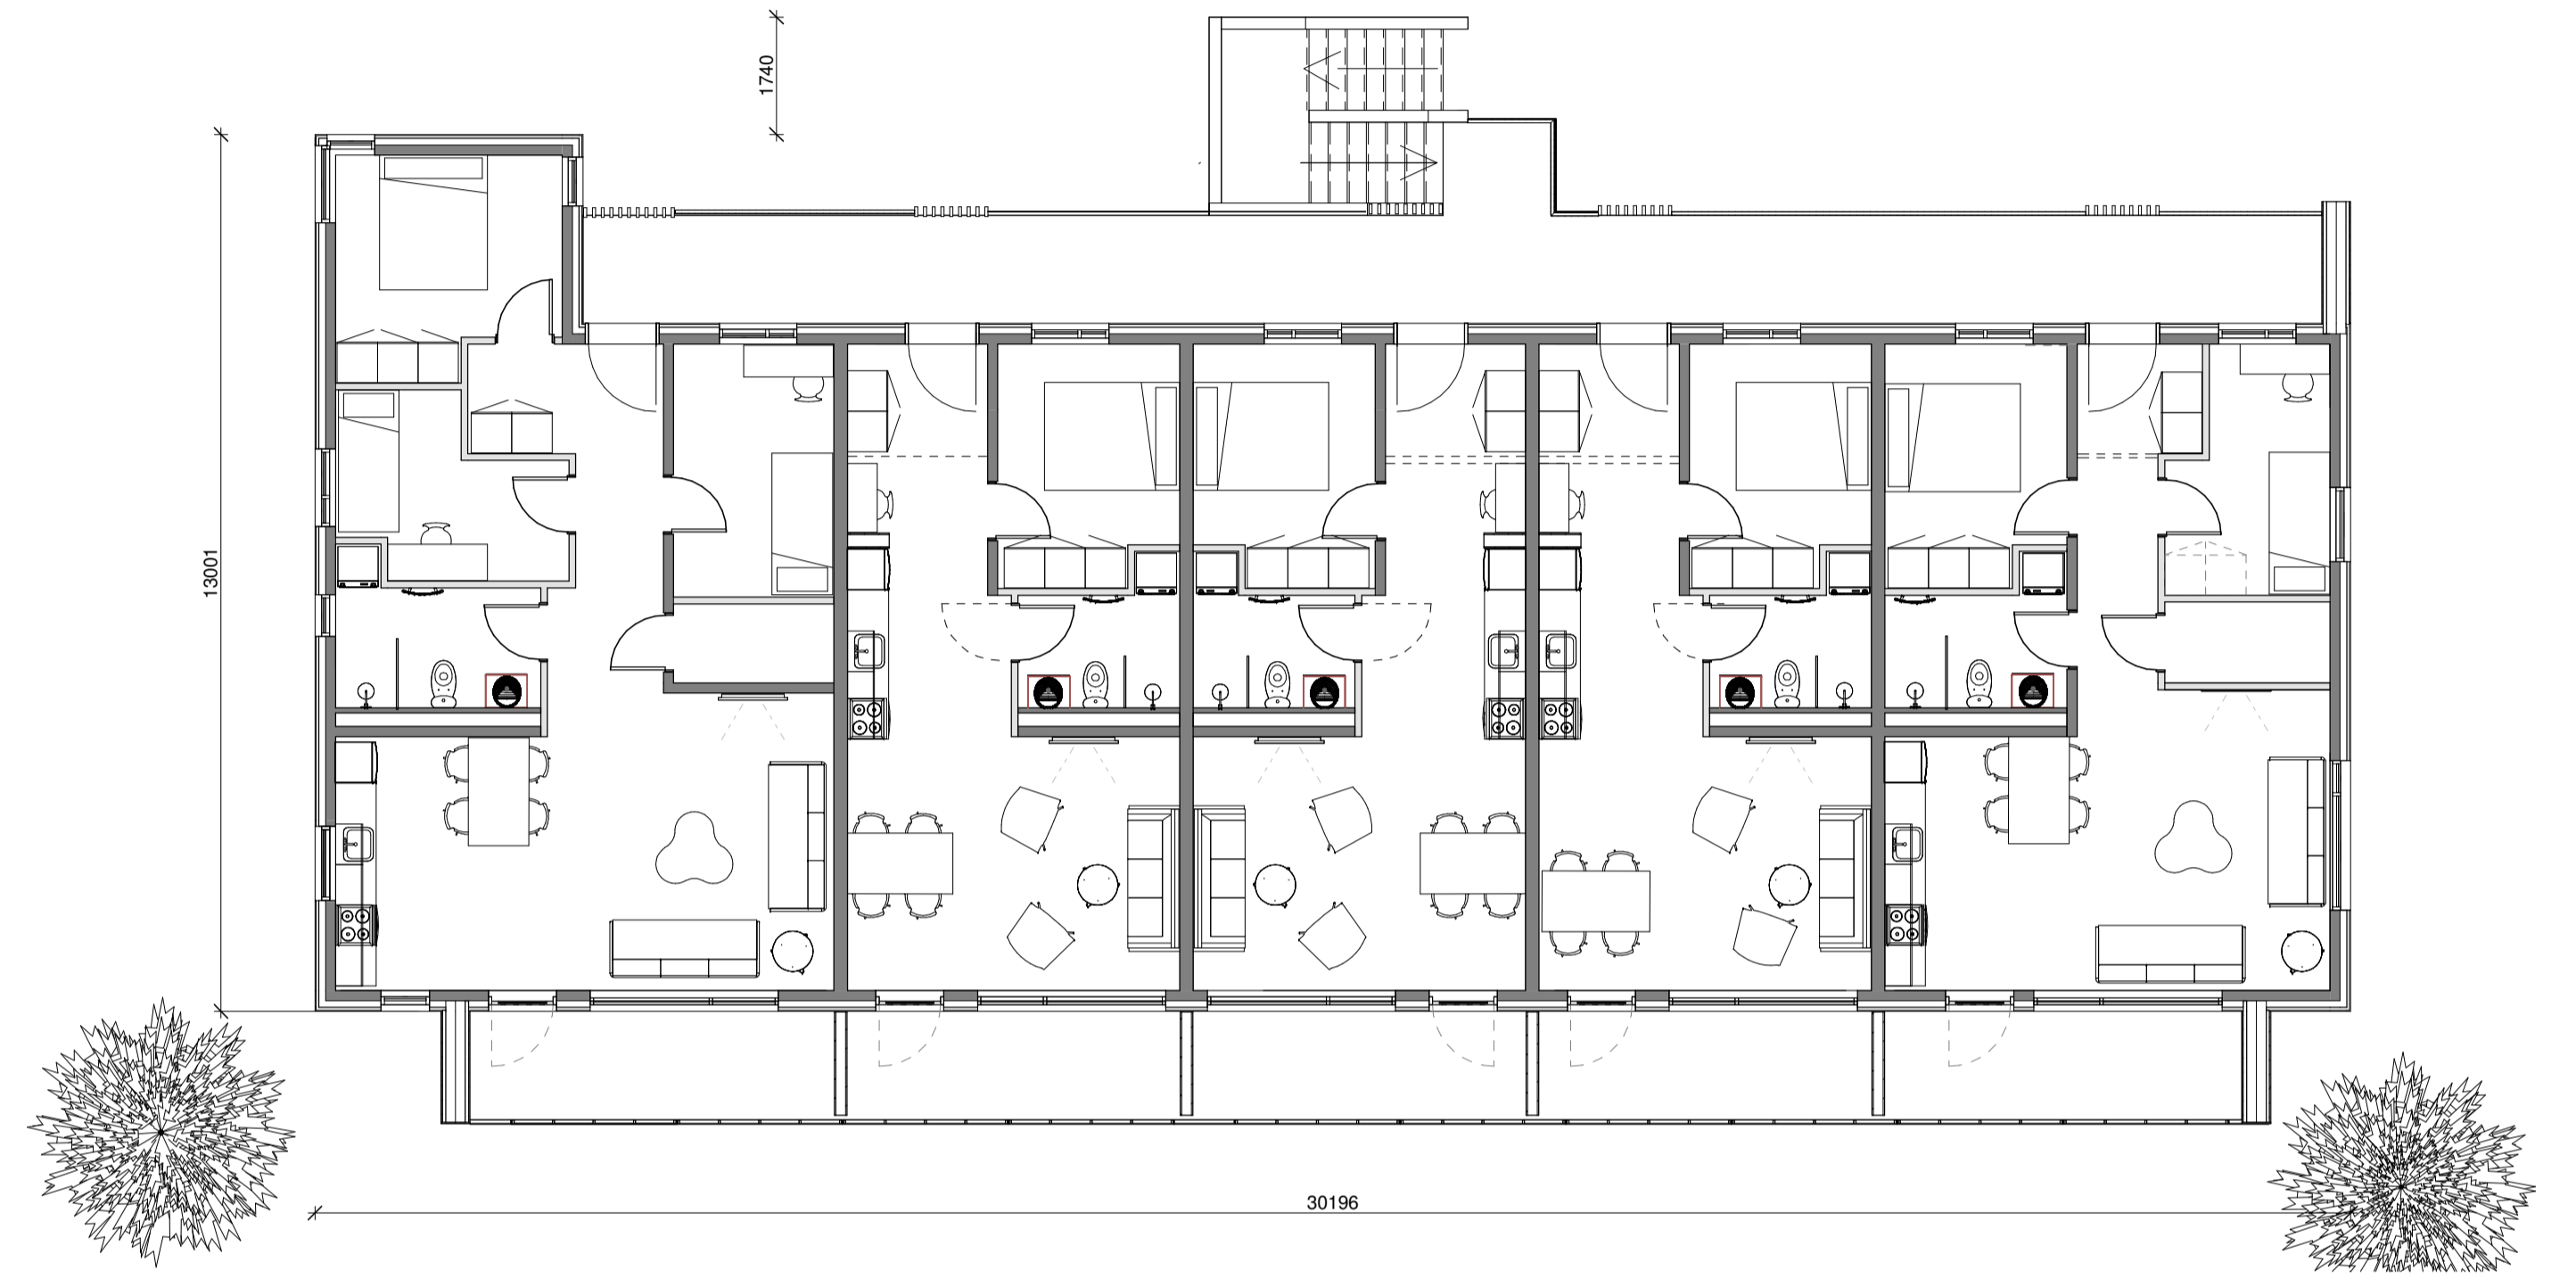

GRUNNMYND 2 HÆÐAR
1:100