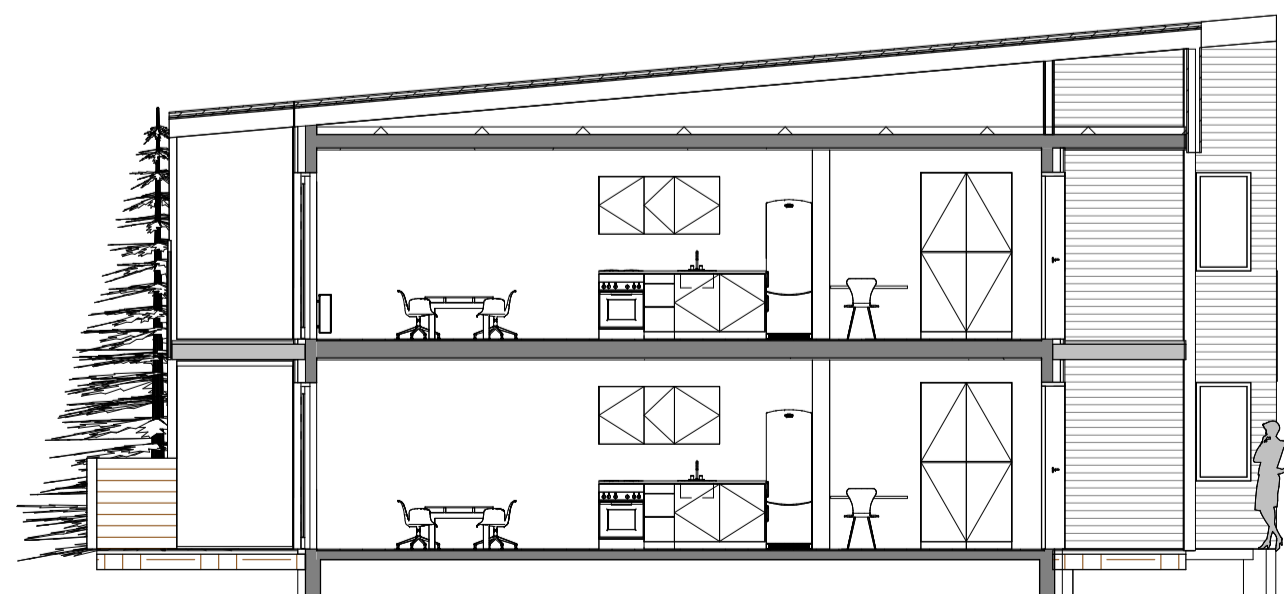

Sneiðing B-B
1:100