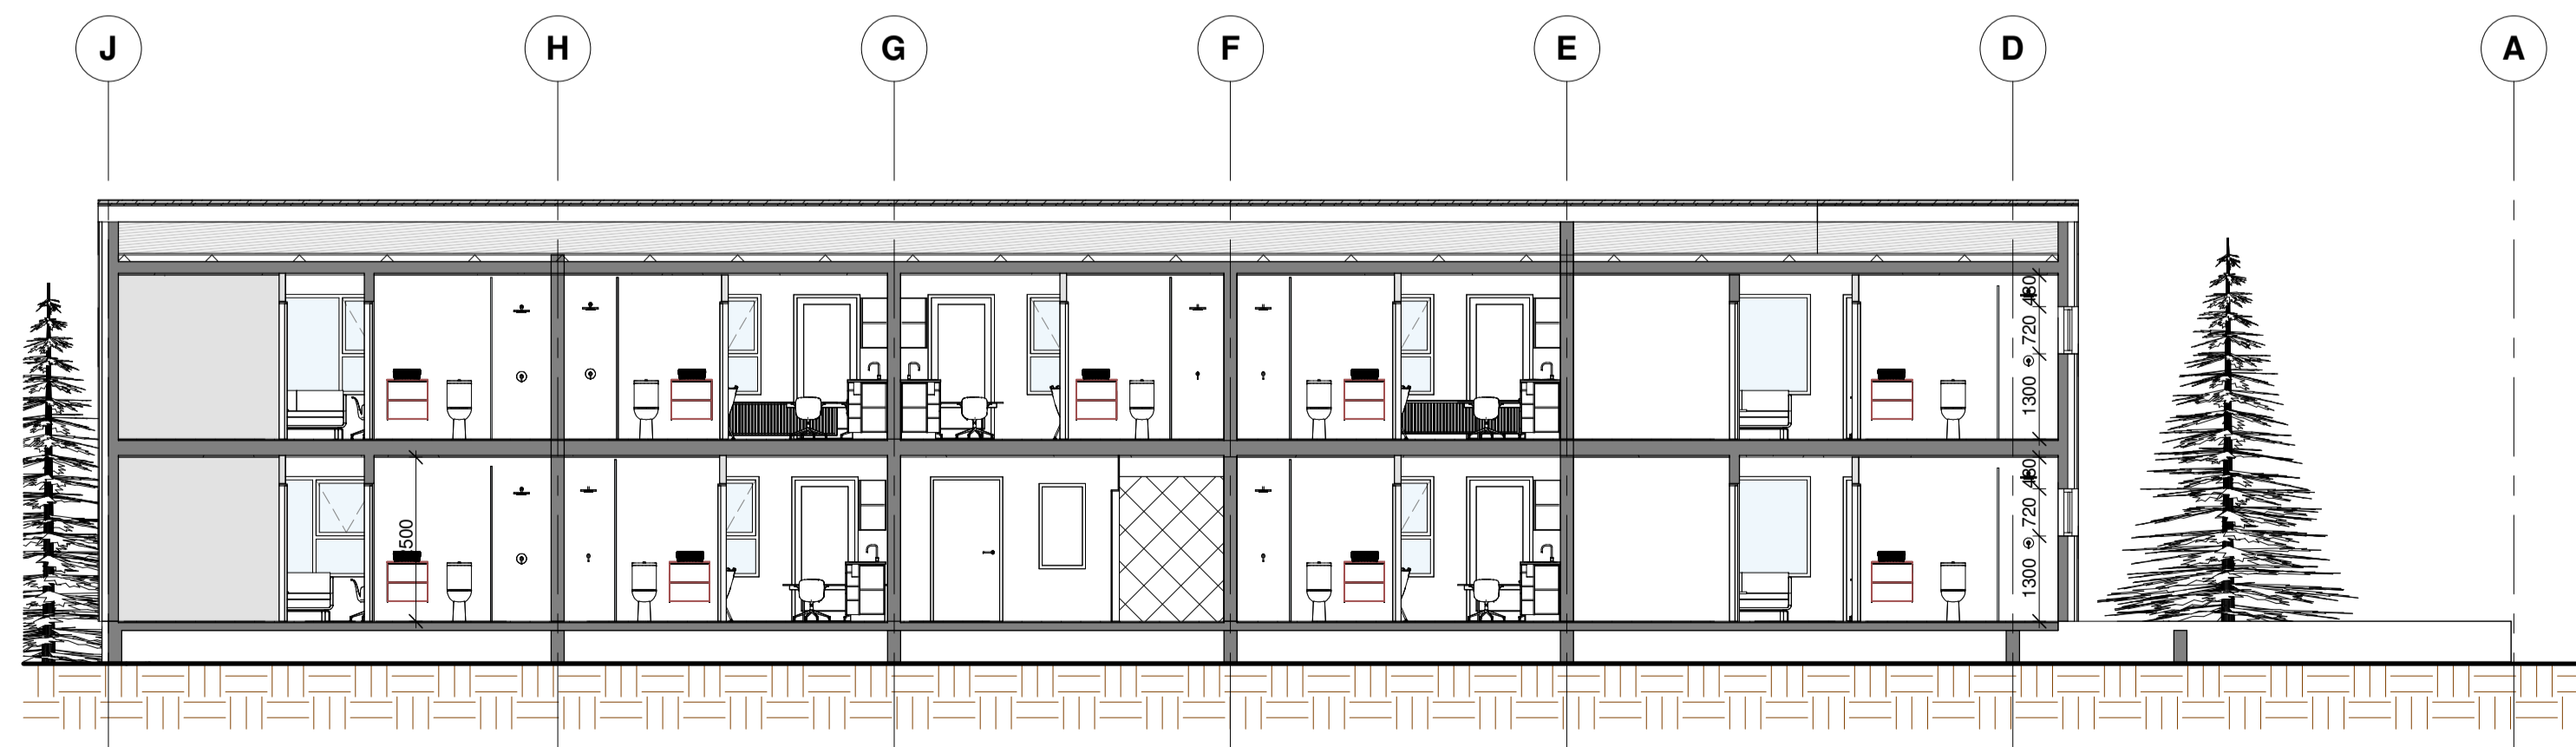

Sneiðing A-A
1:100

VERKLAUPI / EIGANDI

TEGUND VERKS

ADALUPPDRATTUR

LANDNÚMÉR:
STADGR.:
MHL: 01
MKV: 1:100
BLADSTÆRD: A1
ÚTGÁFA DAGS:
TEIKNAD: SBHJ

302-

VERKNR. _____ RAÐNR. _____ ÚTGÁFA _____