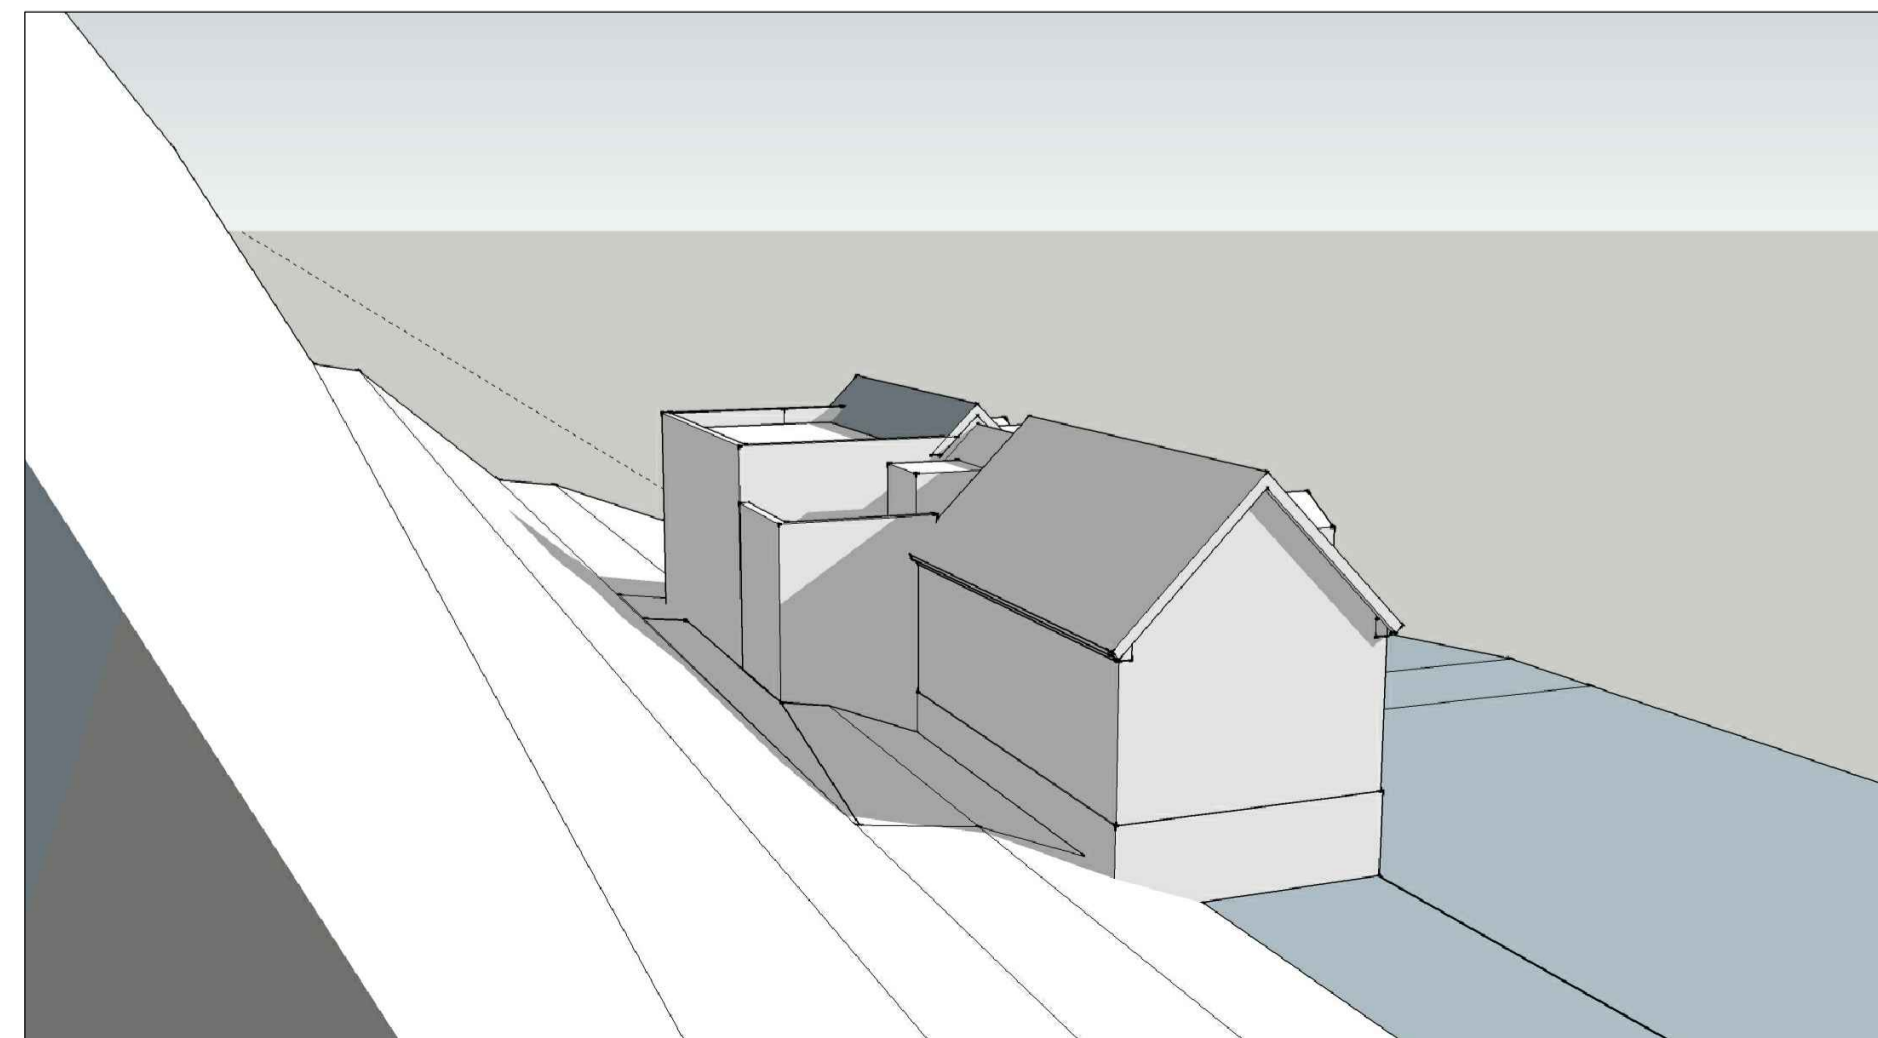

mansard
teiknistofa ehf
Suðurlandsbraut 30 - 108 Reykjavík
www.mansard.is - jonhrafni@mansard.is
Kt.: 570394-2079

Verkefni: **HAFNARSTRÆTI 67 - 69**
Efni: **DEILISKIPULAGSBREYTING
SKYRINGARMYNDIR**

Verknúmer:	Mkv.:	A1
Teikn. nr.:	Dags.: 04.05.2017	
Hannað: JHH	Teiknað: JHH	

Jón Hrafn Hlökkversson byggingafræðingur
Kt.: 260662-6519 - s: 862-7102
Samþykkt: