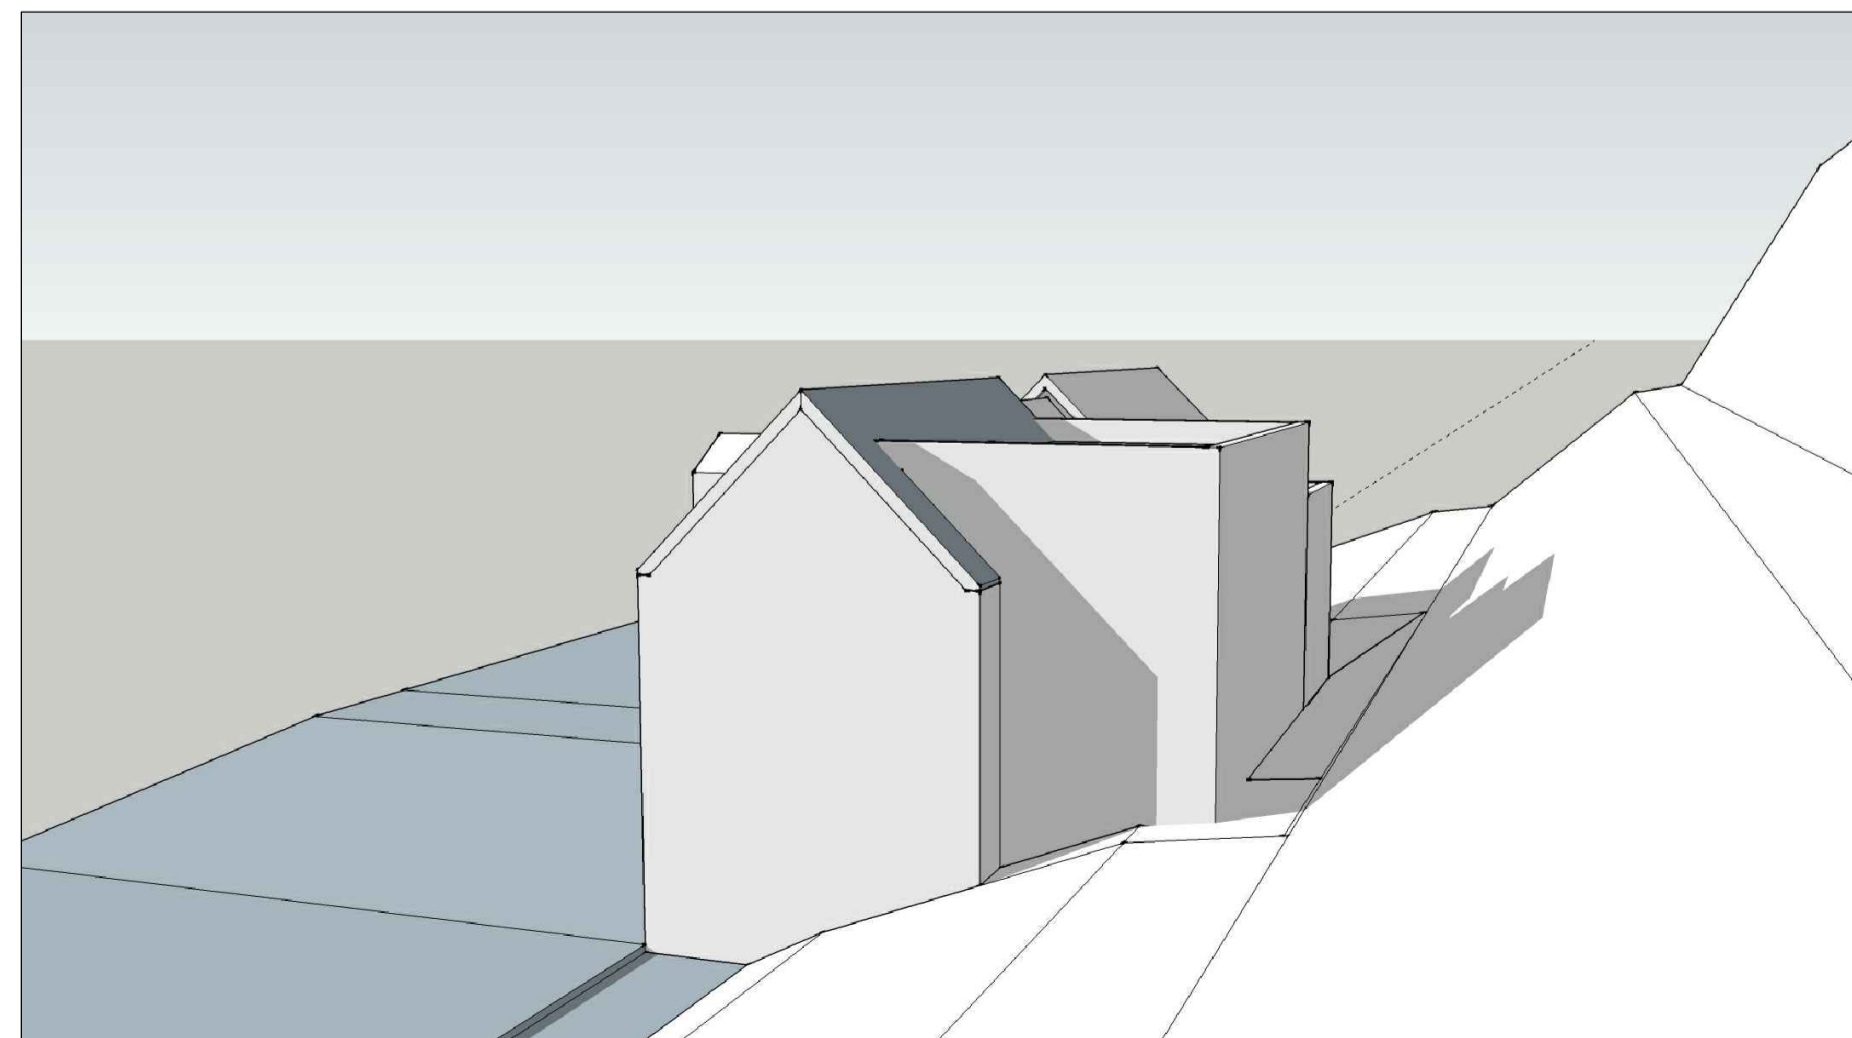

útlit til austurs / 1:100

mansard
teiknistofa ehf
Suðurlandsbraut 30 - 108 Reykjavík
www.mansard.is - jonhrafni@mansard.is
Kt.: 570394-2079

Verkefni: **HAFNARSTRÆTI 67 - 69**
Efni: **DEILISKIPULAGSBREYTING
SKYRINGARMYNDIR**

Verknúmer:	Mkv.:	A1
Teikn. nr.:	Dags.: 04.05.2017	
Hannað: JHH	Teiknað: JHH	

Jón Hrafn Hlökkversson byggingafræðingur
Kt.: 260662-6519 - s: 862-7102
Samþykkt: