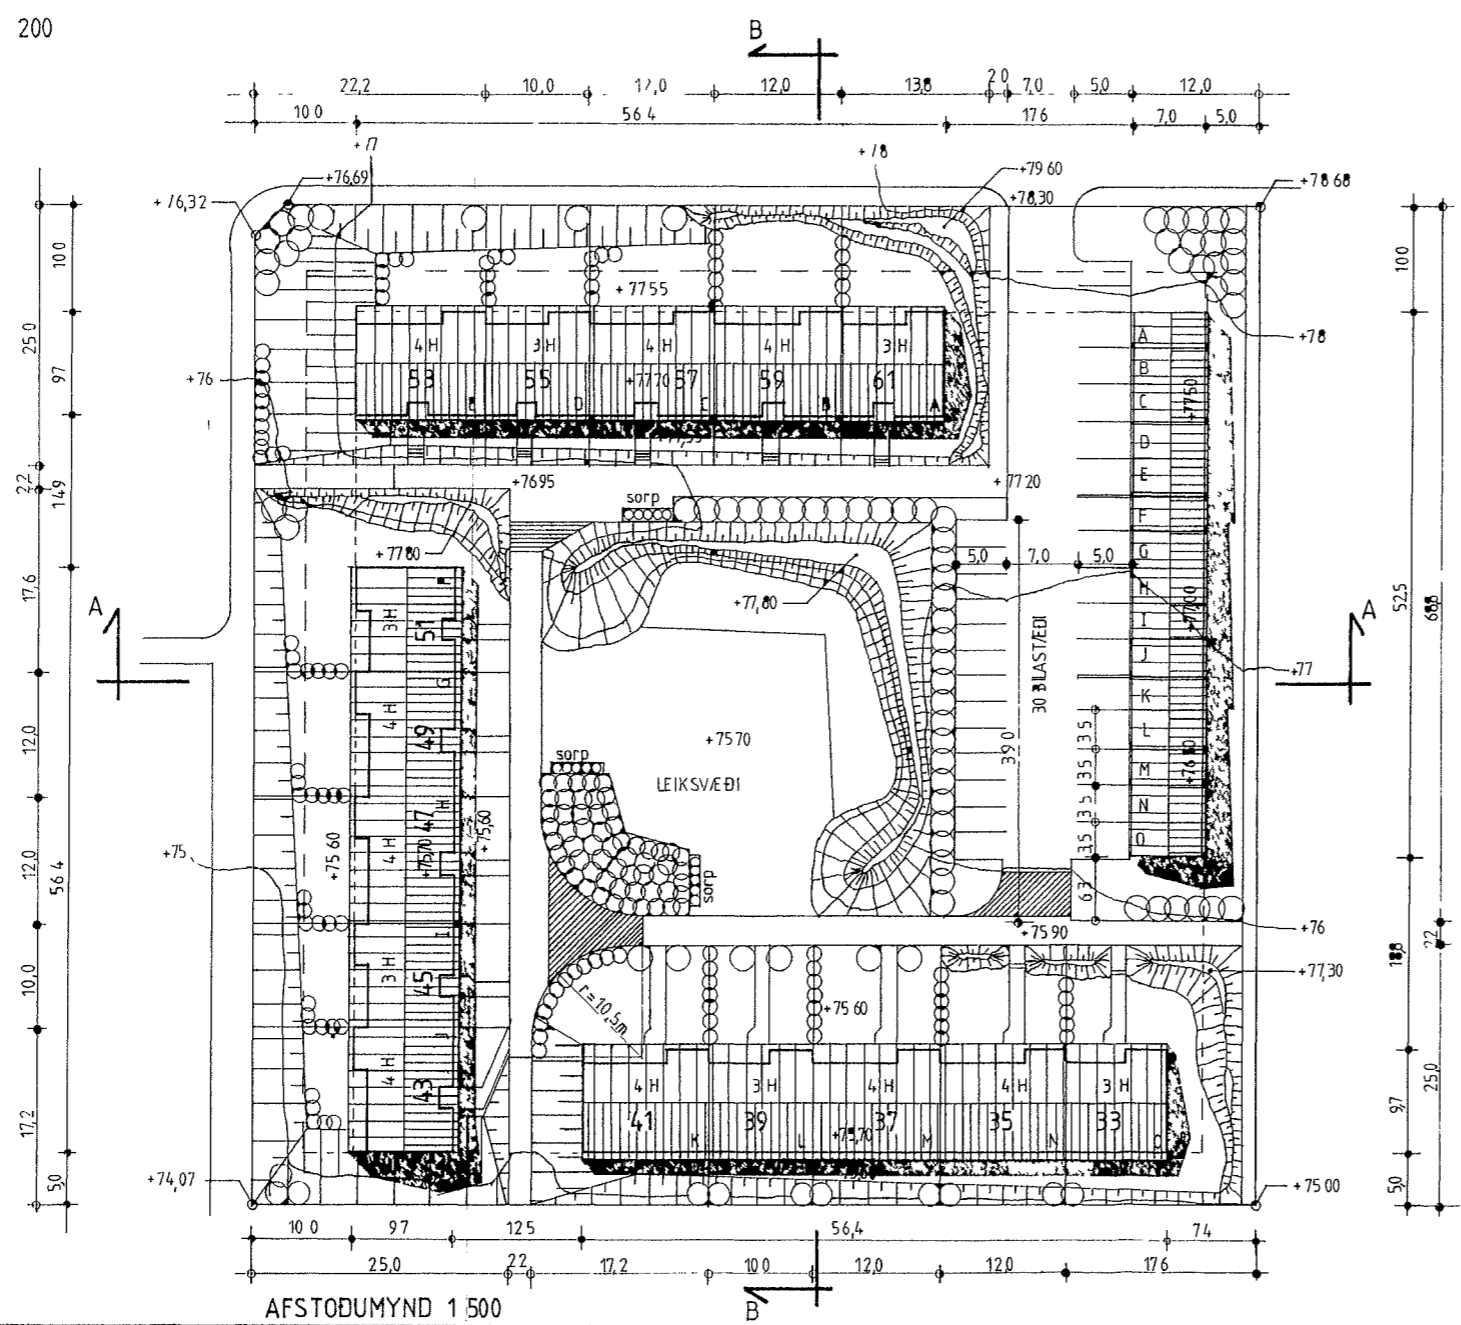

SNID B-B 1 200

SNID A-A 1 200

AFSTODUMYND 1 500

MÓTTEKIÐ
- 6. ágú. 2018
BYGGINGAFULLTRÚI
AKUREYRAR

- 4 HERB ÍBÚÐIR ca 104.0m²
- 3 HERB ÍBÚÐIR ca 88.0m²
- ALLS 15 ÍBÚÐIR SAMTALS ca 1464.0m²
- ÞILGEYMSLUR 367.0m²
- STÆRB LOÐAR 92115m²
- NÝTINGARHLUTFALL 0.2

- BREYTT 05.08.1993 HORN A STÍGUM
- BREYTT 13.08.1993 HÉÐARSETNING LOÐAR OG HUSA
- BREYTT 03.02.1994 MÁLSETNING LOÐA

ARKITEKTASTOFAN Í GRÓFARGILI

82059

Verk		HULDUGIL 33-61	
Gerd teikningar	ABALTEIKNING	Nr	
Heiti teikningar	AFSTODUMYND OG SNID I LOÐ	Mkv	1500 OG 1 200
Teiknað	Dagsetning		
E.H.	13.08.1993		