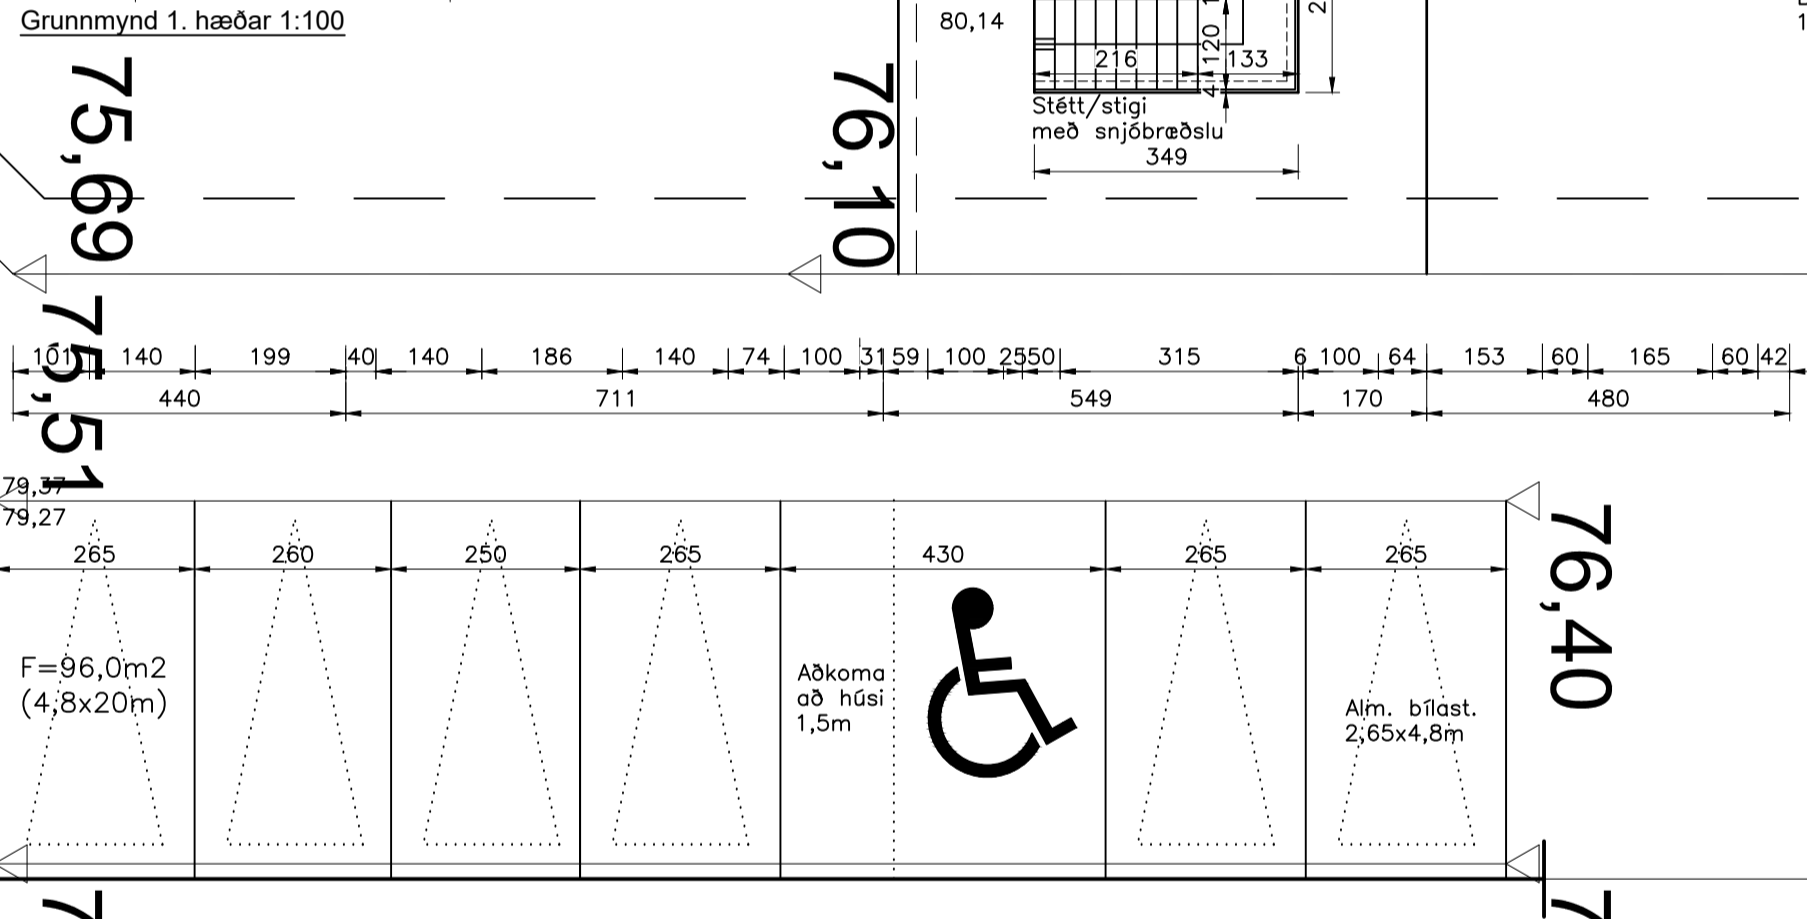

Geirprúðarhagi 6  
Löð er 1664,0m<sup>2</sup>  
bílast. eru 192,0m<sup>2</sup>  
Samtals löð 1856,0m<sup>2</sup>

K=76,80

K=78,40

NR	DAGS	BREYTING
A		
B		
C		

**H.S.Á. TEIKNISTOFA**  
TGT Hus ehf - SUNNUHLÍÐ 12 - 603 AKUREYRI - kt. 701210-1230  
sími 464-6800 - fax 464-6801 - hara@hara.is - www.hara.is

VERKHEITI				
Geirprúðarhagi 6, Akureyri.				
BÍTTI TEIKNINGAR				
Grunnmyndir 1. og 2. hæðar.				
VERK NR	TEIKN. NR	KVARDI	DAGS	
17-406	1302	1:100	10.10.2017	
HANNAÐ	TEIKNAD	YFIRFARID	BREYTING	
HARALDUR S. ÁRNASON - kt. 120149-2339 STENMAR H. RÖGNVALDSSON - kt. 140574-3769				