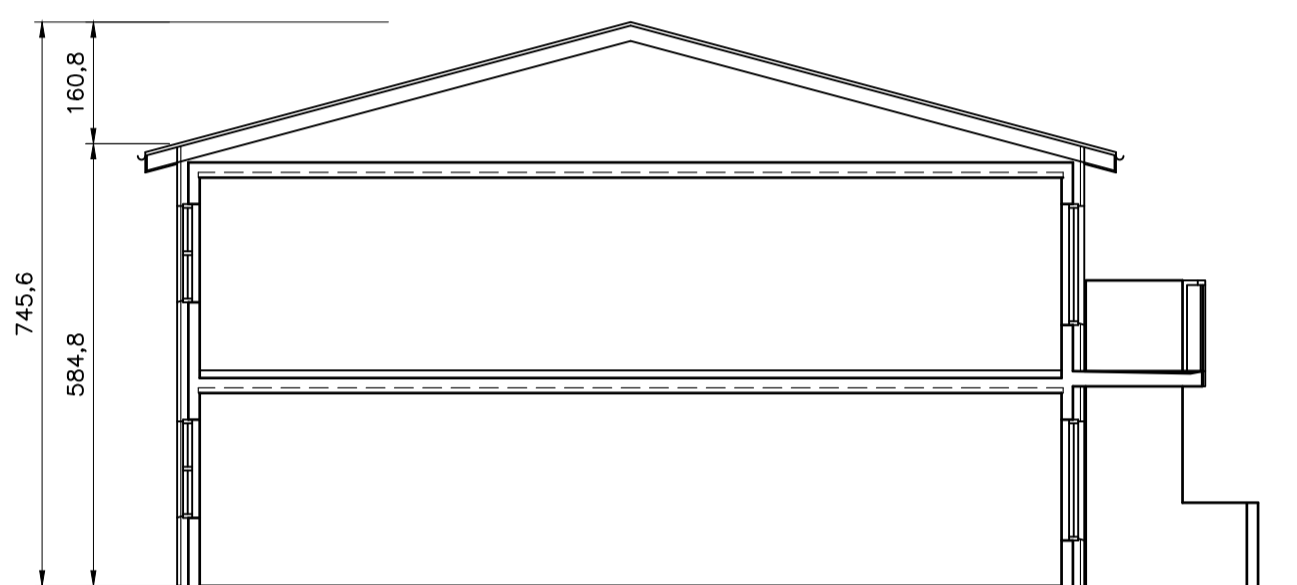

Geirprúðarhagi 6  
Löð er 1664,0m<sup>2</sup>  
bílast. eru 192,0m<sup>2</sup>  
Samtals löð 1856,0m<sup>2</sup>

K=76,80

K=78,40

NR	DAGS	BREYTING
A		
B		
C		

**H.S.Á. TEIKNISTOFA**  
TGT Hus ehf - SUNNUHLÍÐ 12 - 603 AKUREYRI - kt. 701210-1230  
sími 464-6800 - fax 464-6801 - hara@hara.is - www.hara.is