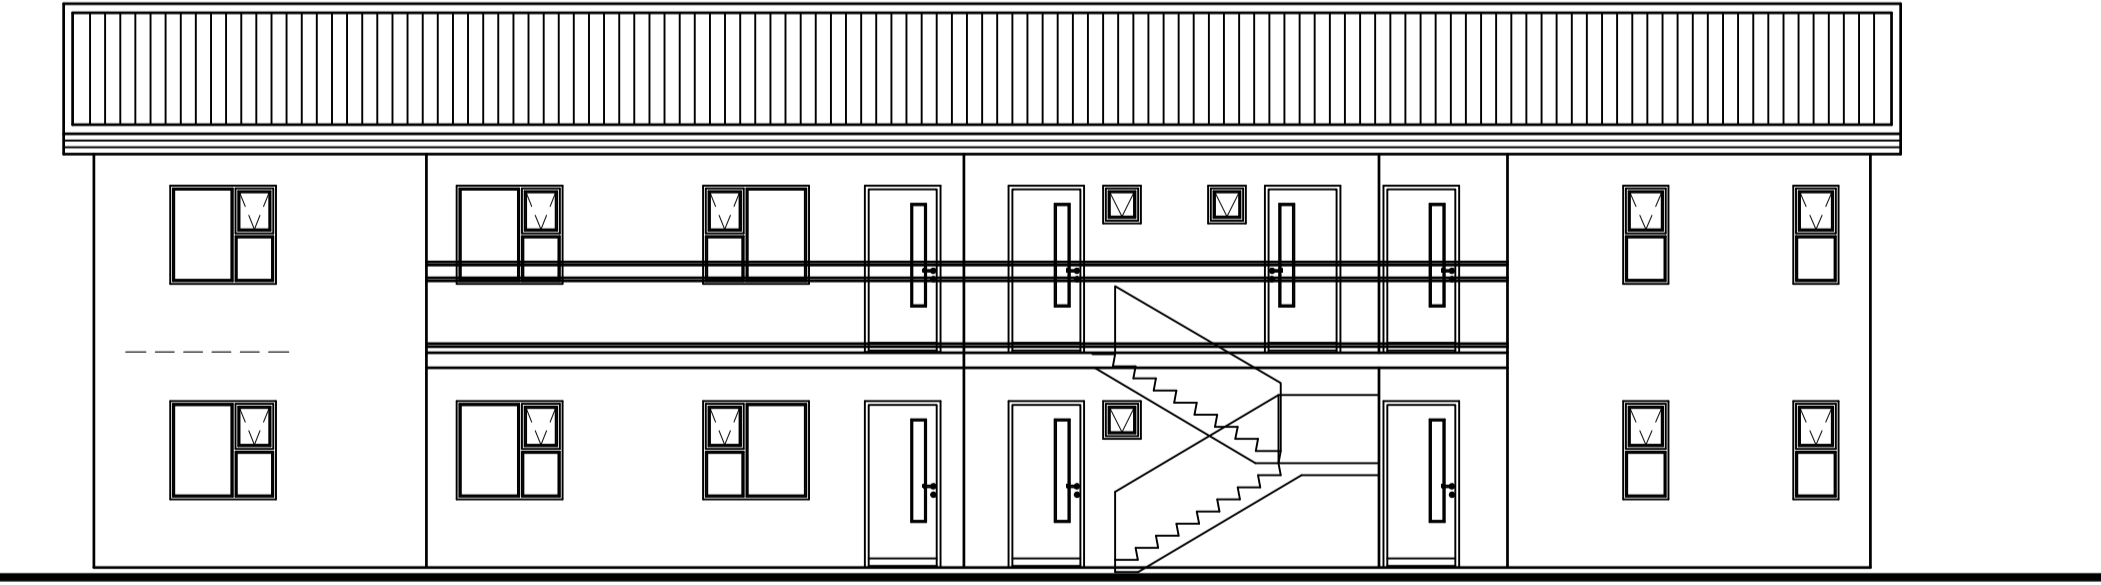

Geirprúðarhagi 6  
Löð er 1664,0m<sup>2</sup>  
bílast. eru 192,0m<sup>2</sup>  
Samtals löð 1856,0m<sup>2</sup>

K=76,80

K=78,40

NR	DAGS	BREYTING
A		
B		
C		

**H.S.Á. TEIKNISTOFA**  
TGT Hus ehf - SUNNUHLÍÐ 12 - 603 AKUREYRI - kt. 701210-1230  
sími 464-6800 - fax 464-6801 - hara@hara.is - www.hara.is