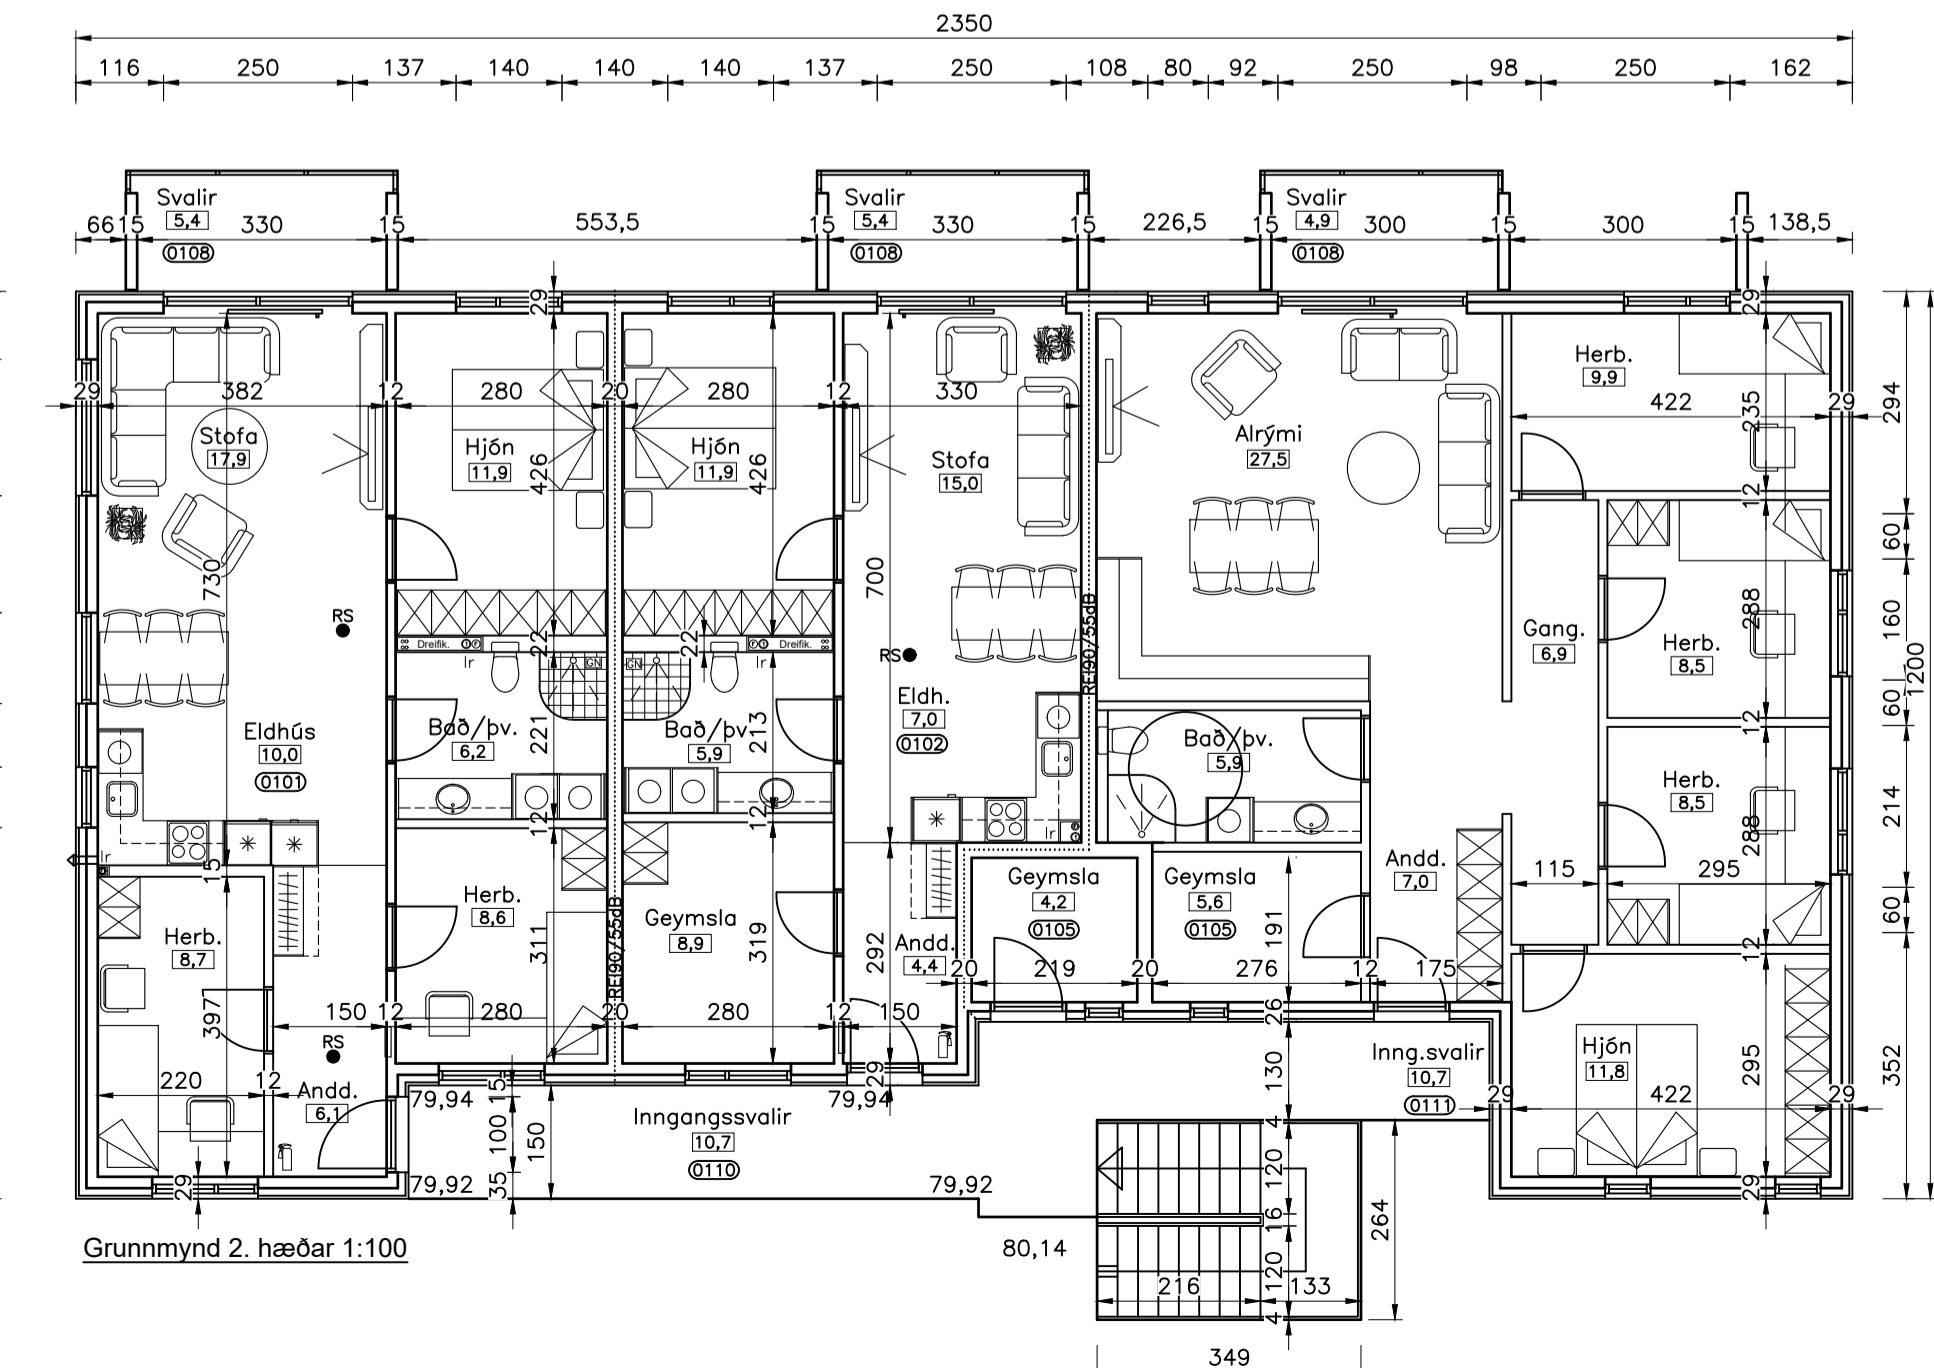

Geirprúðarhagi 6  
Löð er 1664,0m<sup>2</sup>  
bílast. eru 192,0m<sup>2</sup>  
Samtals löð 1856,0m<sup>2</sup>

K=76,80

K=78,40

NR	DAGS	BREYTING
A		
B		
C		

**H.S.Á. TEIKNISTOFA**  
TGT Hus ehf - SUNNUHLÍÐ 12 - 603 AKUREYRI - kt. 701210-1230  
sími 464-6800 - fax 464-6801 - hara@hara.is - www.hara.is