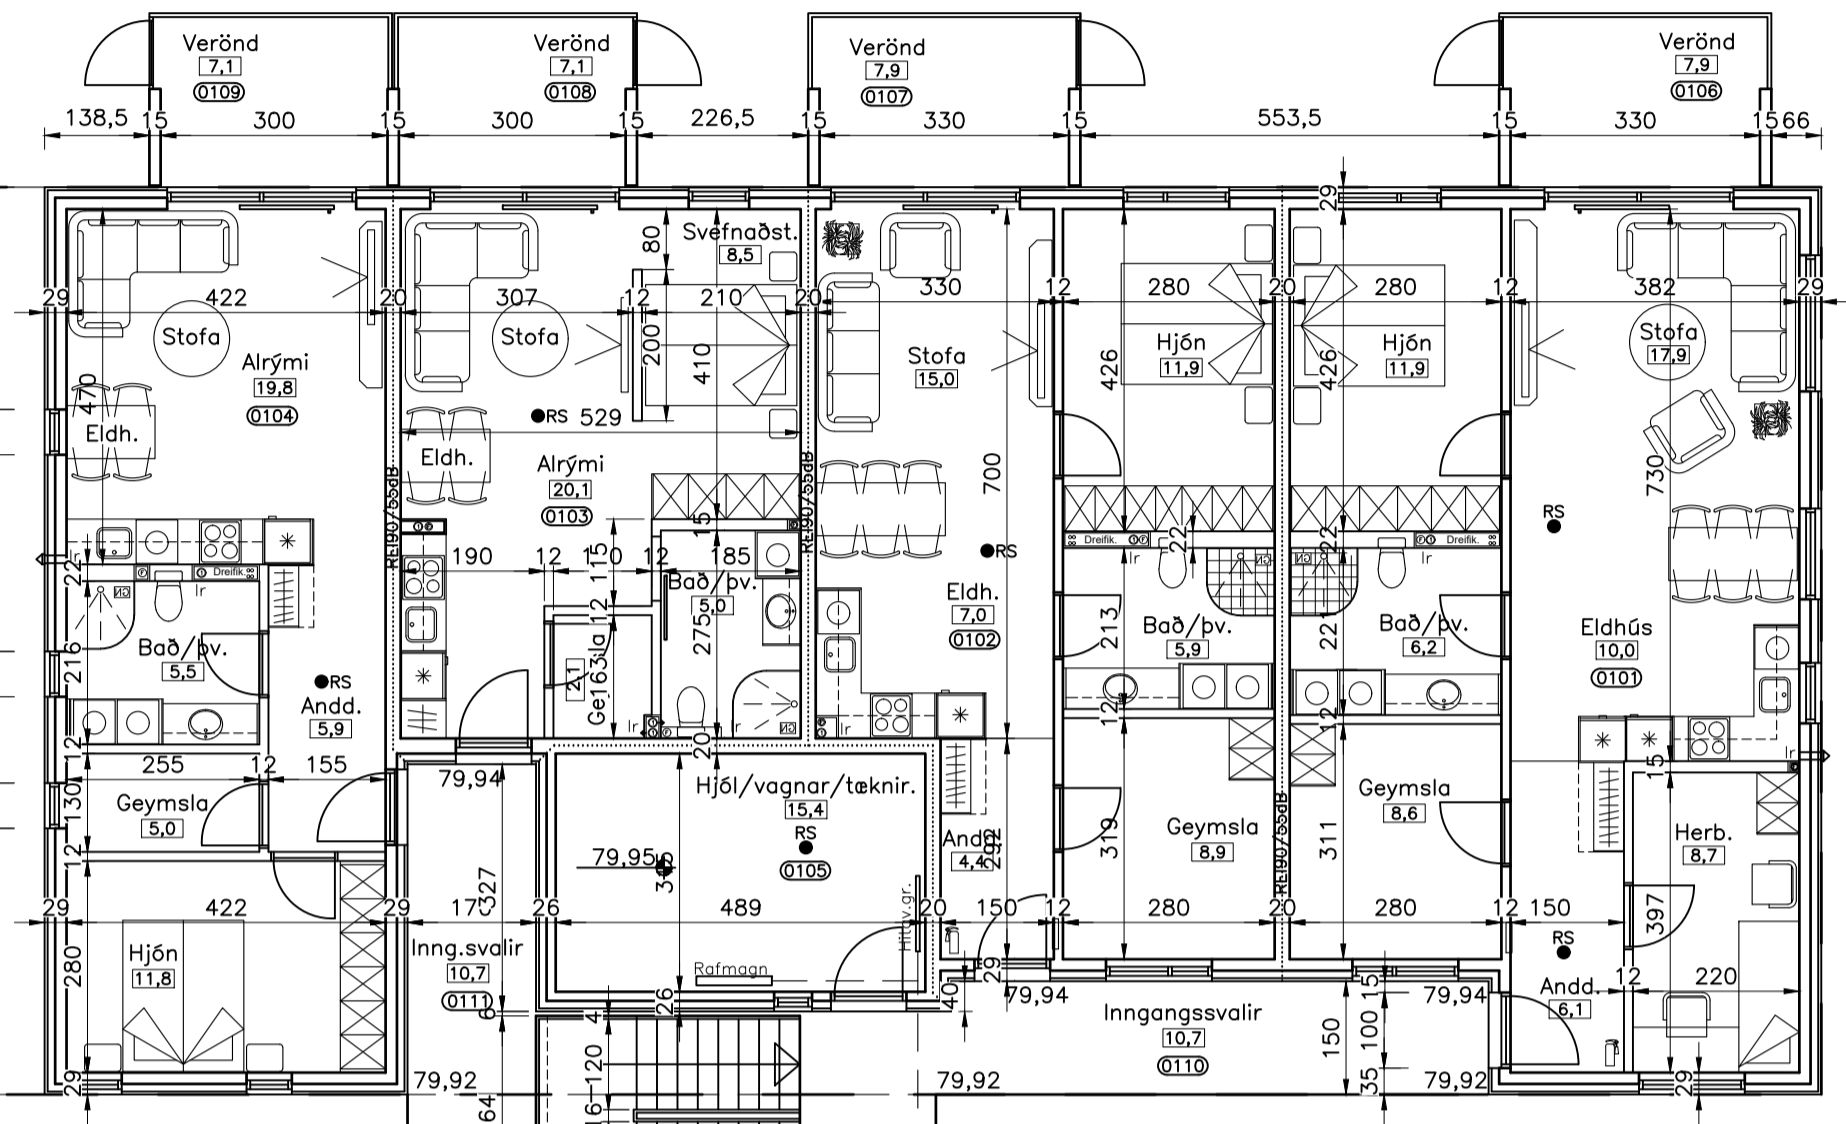

Geirprúðarhagi 6  
Löð er 1664,0m<sup>2</sup>  
bílast. eru 192,0m<sup>2</sup>  
Samtals löð 1856,0m<sup>2</sup>

K=76,80

K=78,40

NR	DAGS	BREYTING
A		
B		
C		

**H.S.Á. TEIKNISTOFA**  
TGT Hus ehf - SUNNUHLÍÐ 12 - 603 AKUREYRI - kt. 701210-1230  
sími 464-6800 - fax 464-6801 - hara@hara.is - www.hara.is