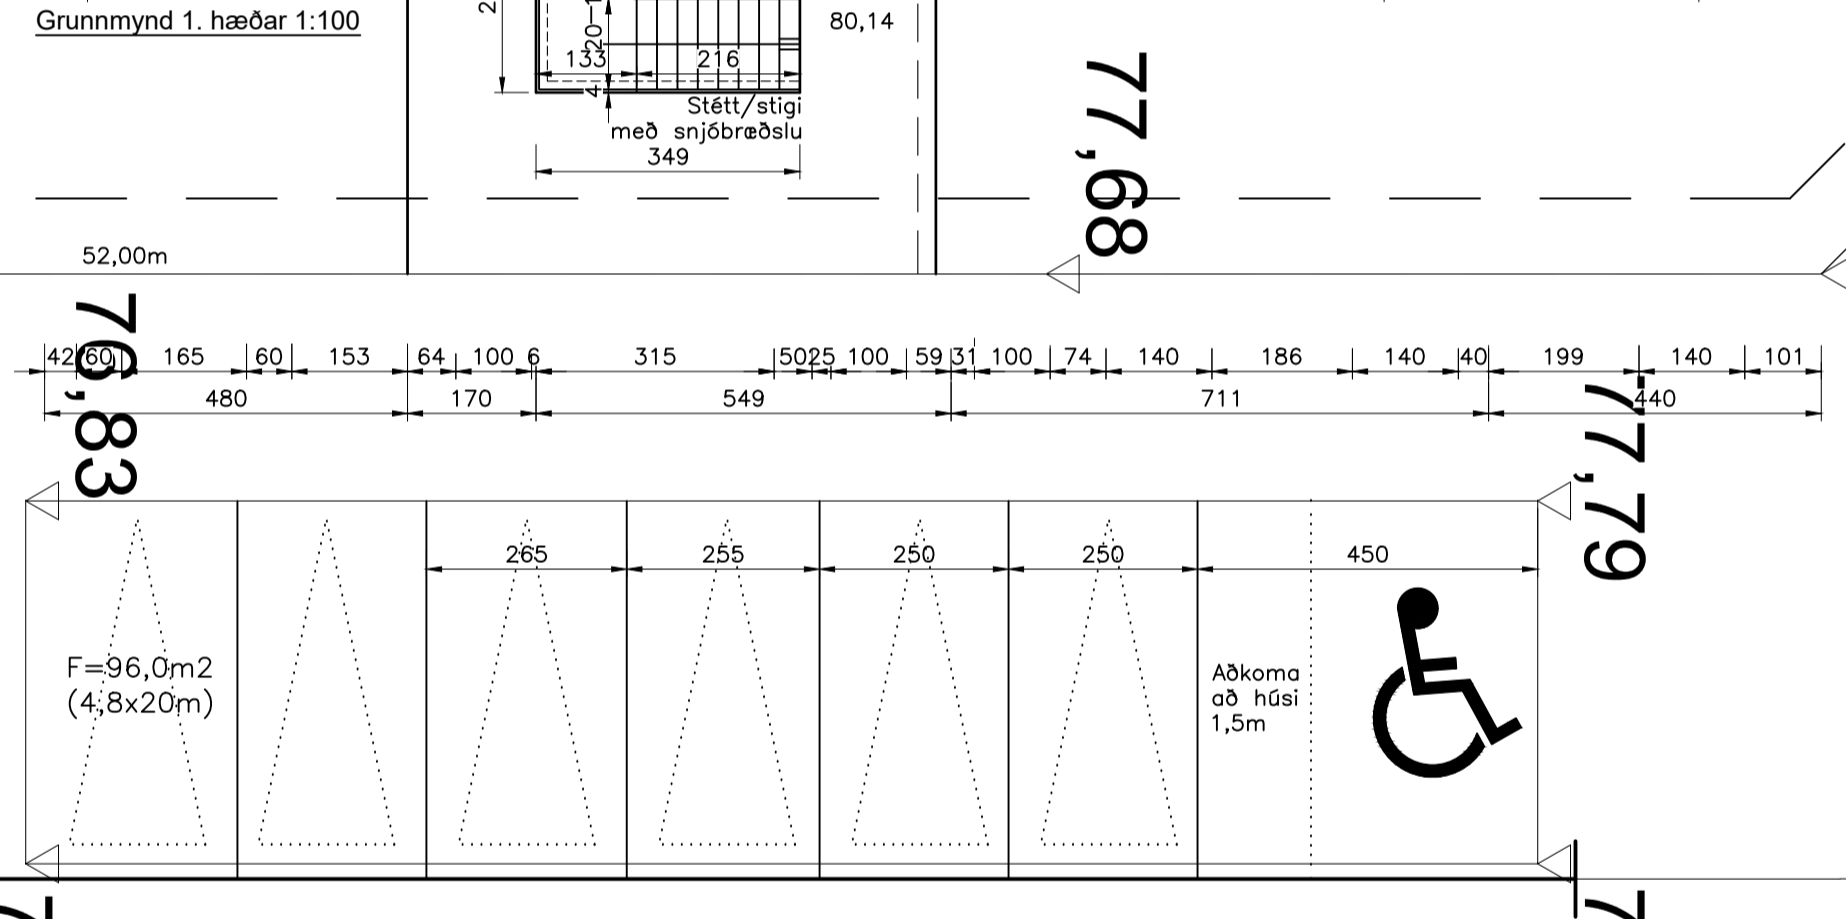

Geirprúðarhagi 6  
Löð er 1664,0m<sup>2</sup>  
bílast. eru 192,0m<sup>2</sup>  
Samtals löð 1856,0m<sup>2</sup>

K=76,80

K=78,40

NR	DAGS	BREYTING
A		
B		
C		

**H.S.Á. TEIKNISTOFA**  
TGT Hus ehf - SUNNUHLÍÐ 12 - 603 AKUREYRI - kt. 701210-1230  
sími 464-6800 - fax 464-6801 - hara@hara.is - www.hara.is

VERKHEITI				
Geirprúðarhagi 6, Akureyri.				
BÍTTI TEIKNINGAR				
Grunnmyndir 1. og 2. hæðar.				
VERK NR	TEIKN. NR	KVARDI	DAGS	
17-406	1302	1:100	10.10.2017	
HANNAÐ	TEIKNAD	YFIRFARID	BREYTING	
HARALDUR S. ÁRNASON - kt. 120149-2339 STENMAR H. RÖGNVALDSSON - kt. 140574-3769				