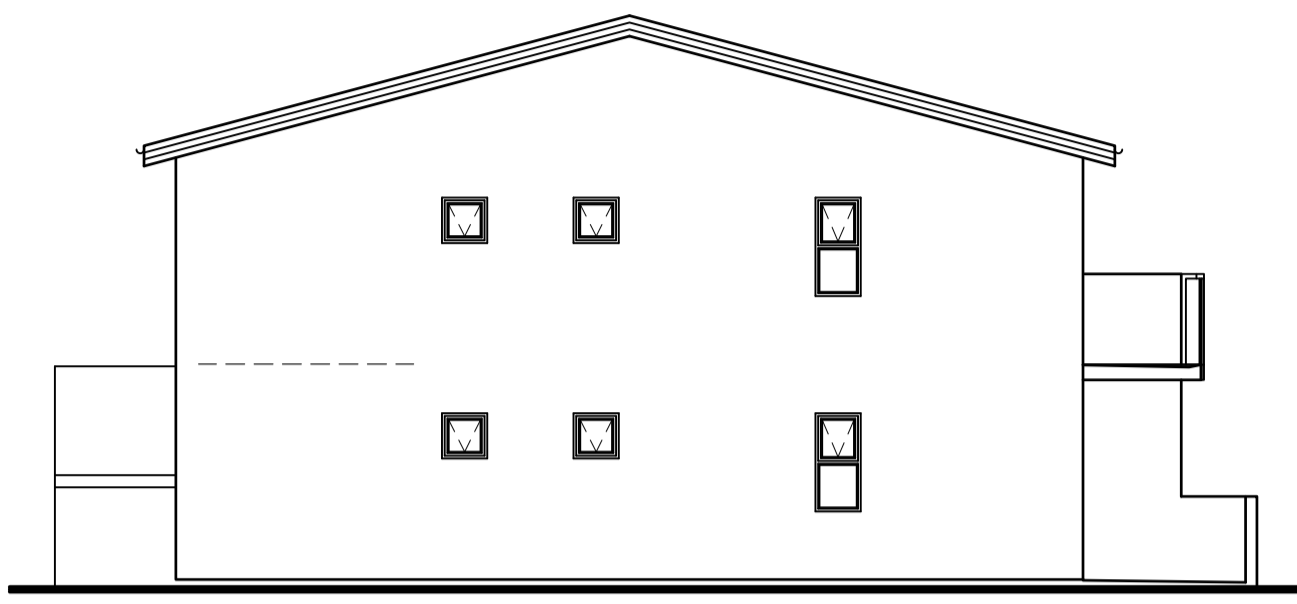

Geirprúðarhagi 6  
Löð er 1664,0m<sup>2</sup>  
bílast. eru 192,0m<sup>2</sup>  
Samtals löð 1856,0m<sup>2</sup>

K=76,80

K=78,40

NR	DAGS	BREYTING
A		
B		
C		

**H.S.Á. TEIKNISTOFA**  
TGT Hus ehf - SUNNUHLÍÐ 12 - 603 AKUREYRI - kt. 701210-1230  
sími 464-6800 - fax 464-6801 - hara@hara.is - www.hara.is

VERKHEITI				
Geirprúðarhagi 6, Akureyri.				
BÍTTI TEIKNINGAR				
Grunnmyndir 1. og 2. hæðar.				
VERK NR	TEIKN. NR	KVARDI	DAGS	
17-406	1302	1:100	10.10.2017	
HANNAÐ	TEIKNAD	YFIRFARID	BREYTING	
HARALDUR S. ÁRNASON - kt. 120149-2339 STENMAR H. RÖGNVALDSSON - kt. 140574-3769				