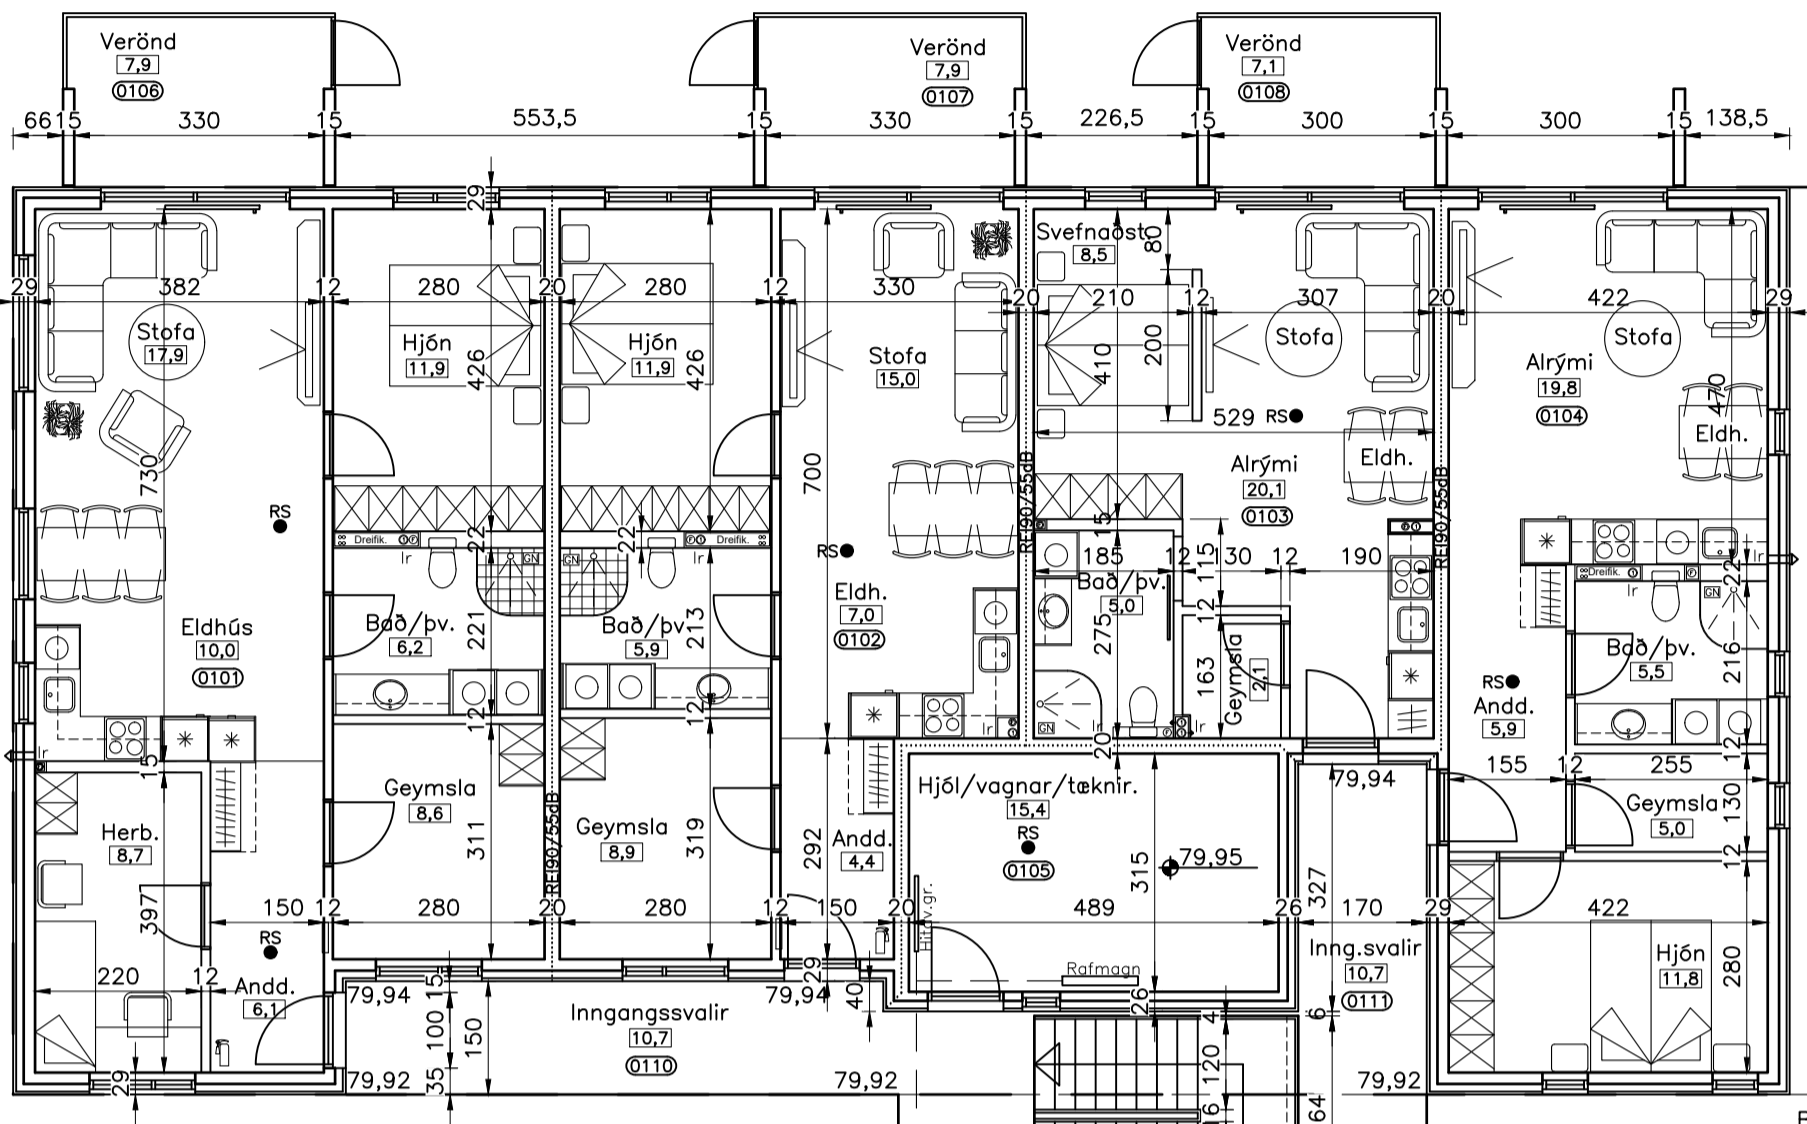

Geirprúðarhagi 6  
Löð er 1664,0m<sup>2</sup>  
bílast. eru 192,0m<sup>2</sup>  
Samtals löð 1856,0m<sup>2</sup>

K=76,80

K=78,40

NR	DAGS	BREYTING
A		
B		
C		

**H.S.Á. TEIKNISTOFA**  
TGT Hus ehf - SUNNUHLÍÐ 12 - 603 AKUREYRI - kt. 701210-1230  
sími 464-6800 - fax 464-6801 - hara@hara.is - www.hara.is