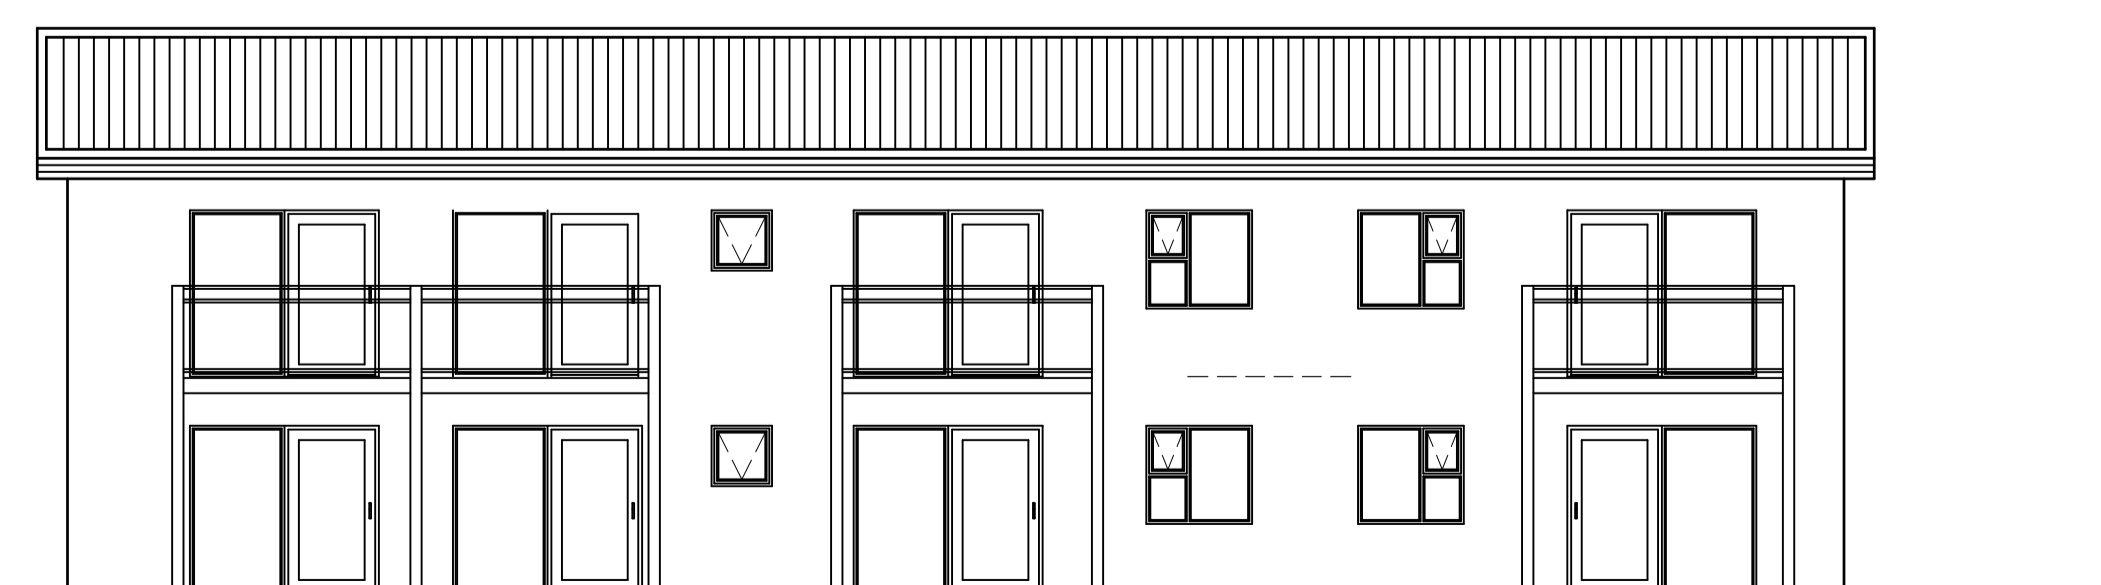

Geirprúðarhagi 6  
Löð er 1664,0m<sup>2</sup>  
bílast. eru 192,0m<sup>2</sup>  
Samtals löð 1856,0m<sup>2</sup>

K=76,80

K=78,40

NR	DAGS	BREYTING
A		
B		
C		

**H.S.Á. TEIKNISTOFA**  
TGT Hus ehf - SUNNUHLÍÐ 12 - 603 AKUREYRI - kt. 701210-1230  
sími 464-6800 - fax 464-6801 - hara@hara.is - www.hara.is