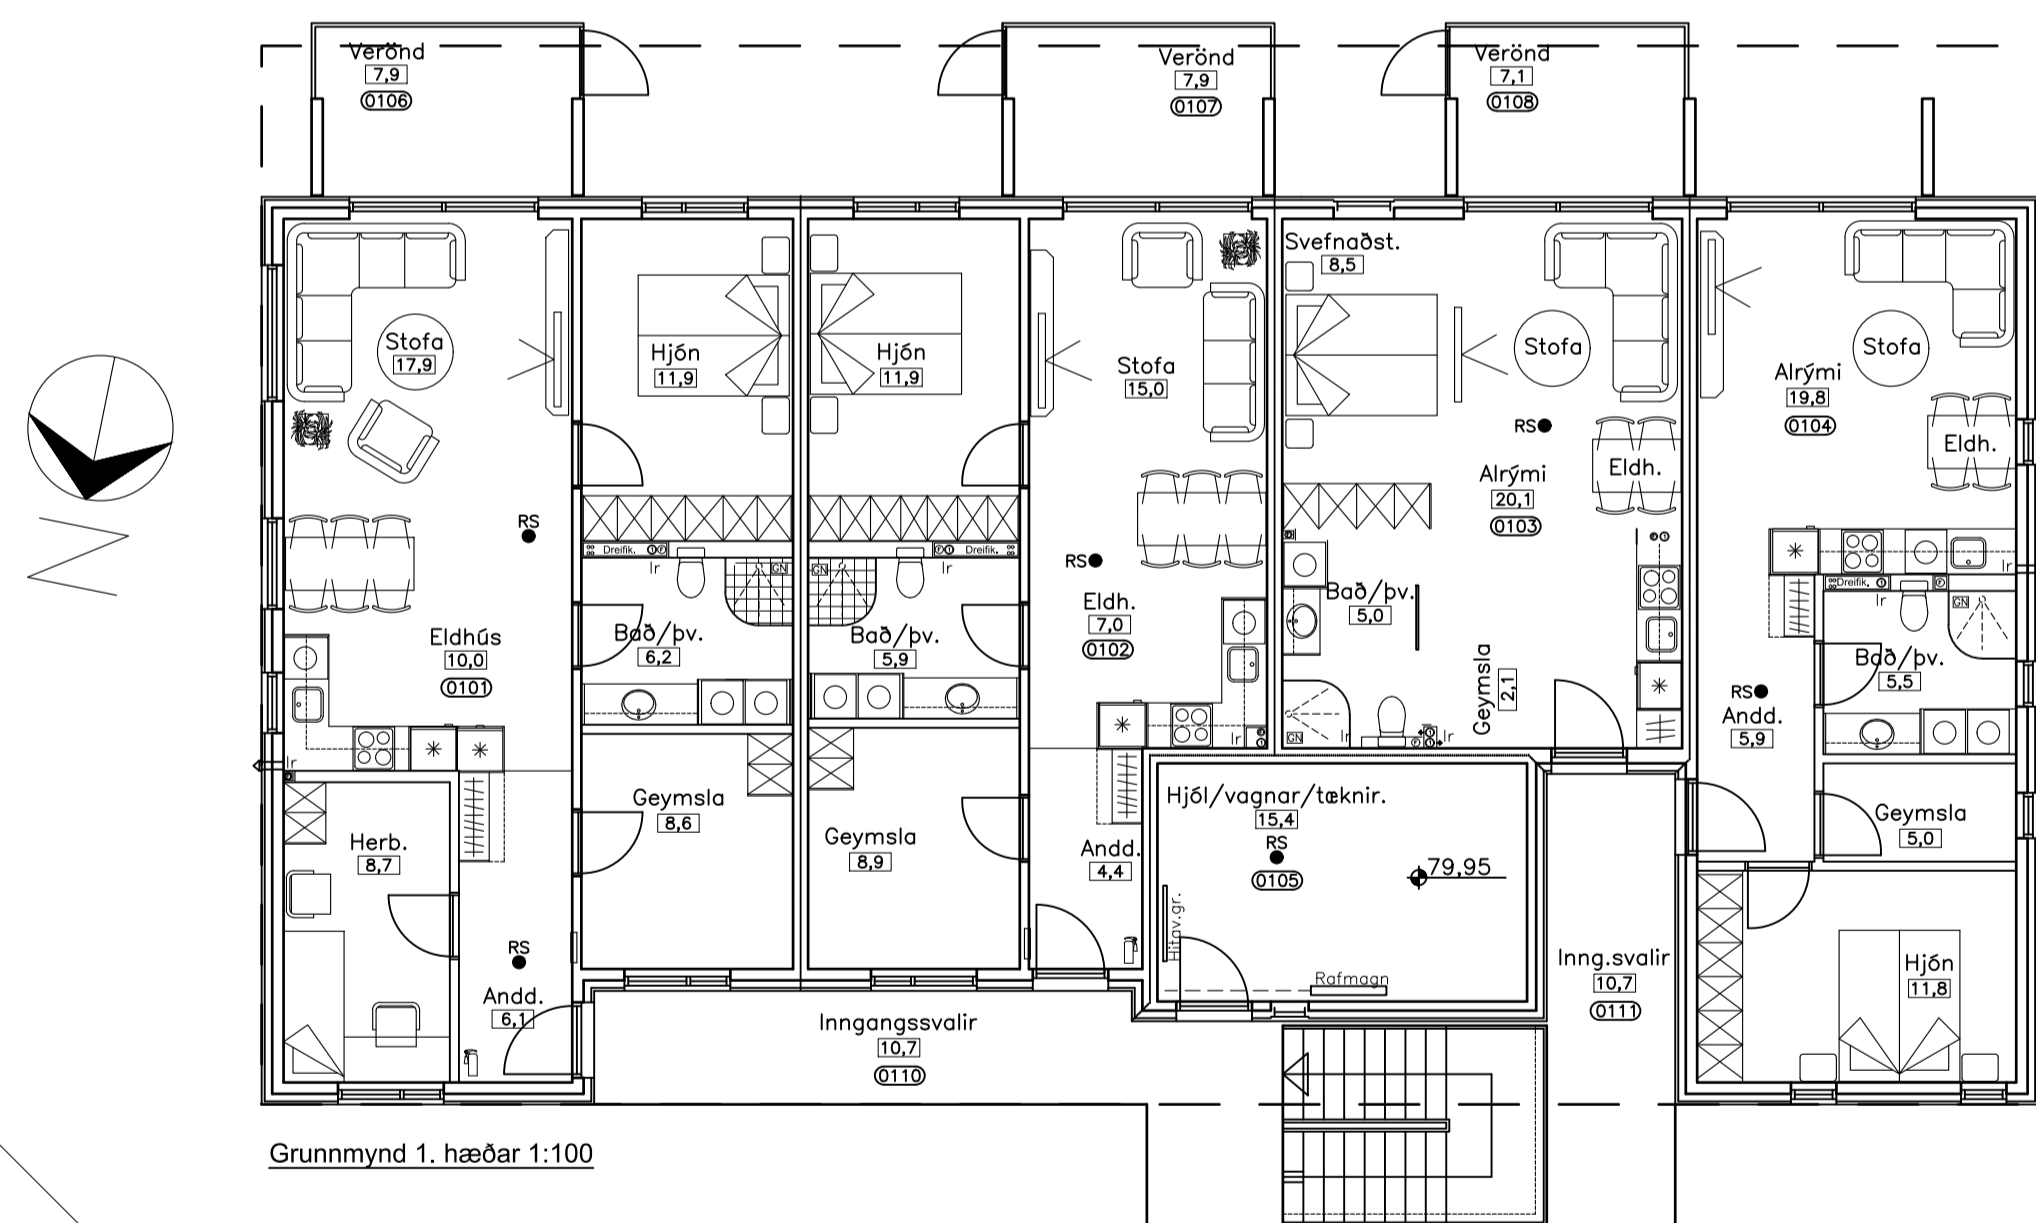

Grunnmynd 2. hæðar 1:100

F=1664,0m²

Grunnmynd 1. hæðar 1:100

Grunnmynd 1. hæðar 1:100

F=96m²

F=96m²

Halldóruhagi

Norðurhlíð - 1:100

Sneiðing A 1:100