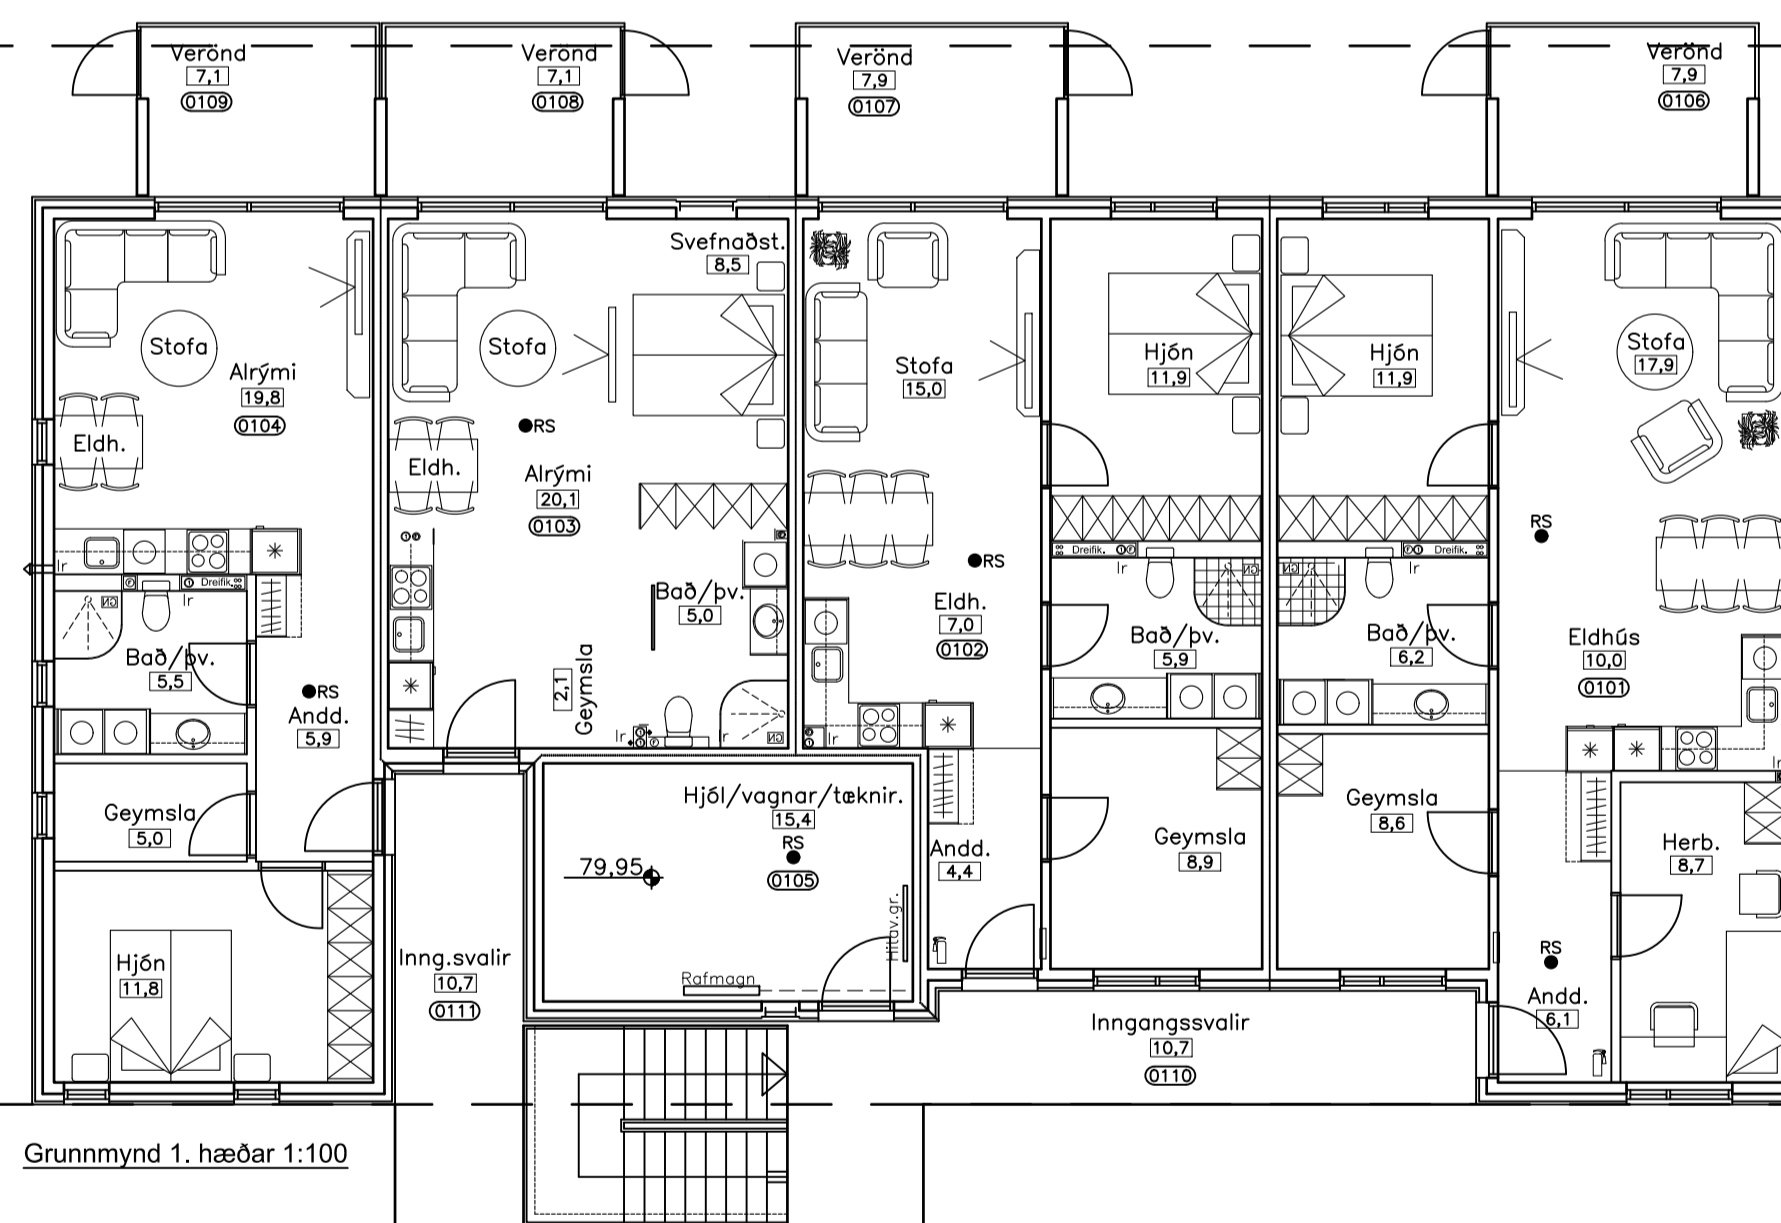

Grunnmynd 2. hæðar 1:100

F=1664,0m²

Grunnmynd 1. hæðar 1:100

Grunnmynd 1. hæðar 1:100

F=96m²

F=96m²

Halldóruhagi

Norðurhlíð - 1:100

Sneiðing A 1:100