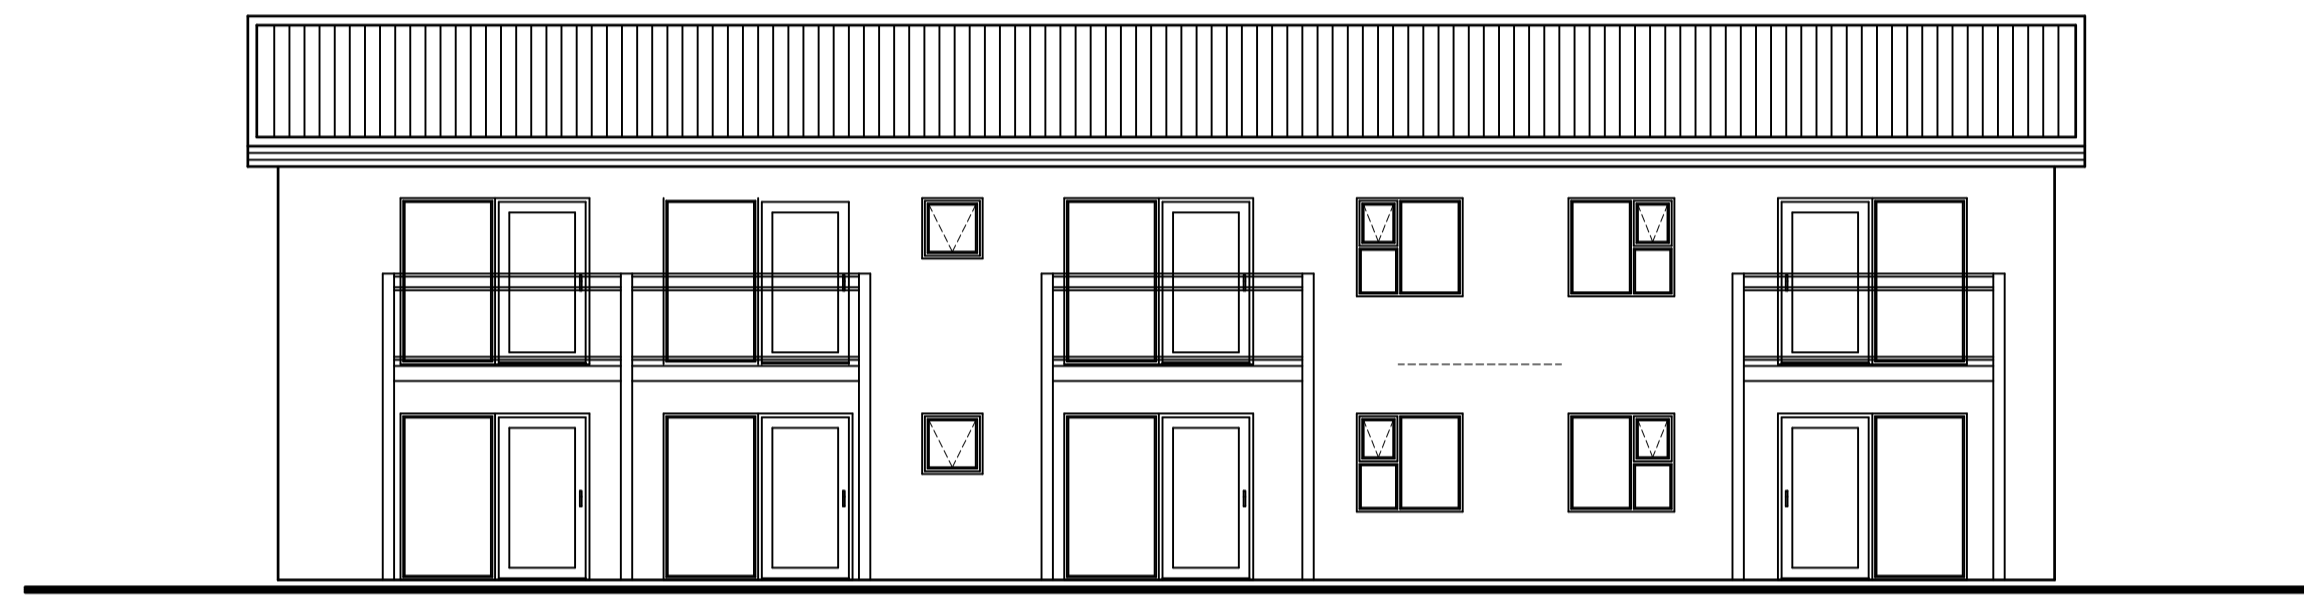

Suðurhlíð - 1:100