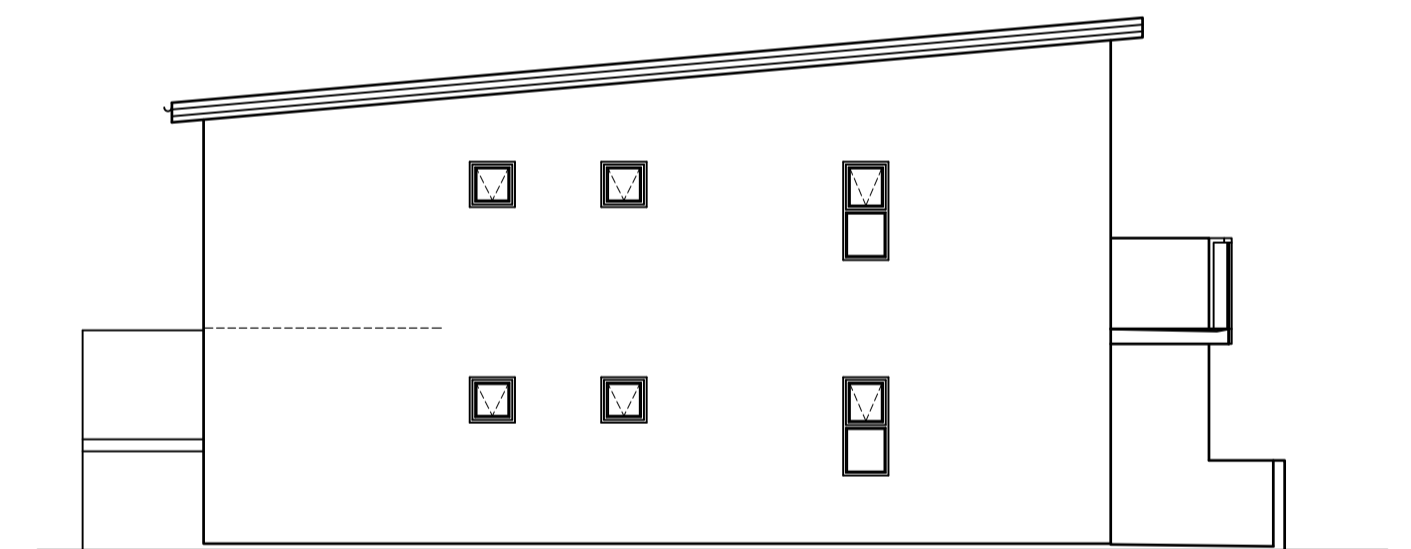

Vesturhlíð - 1:100