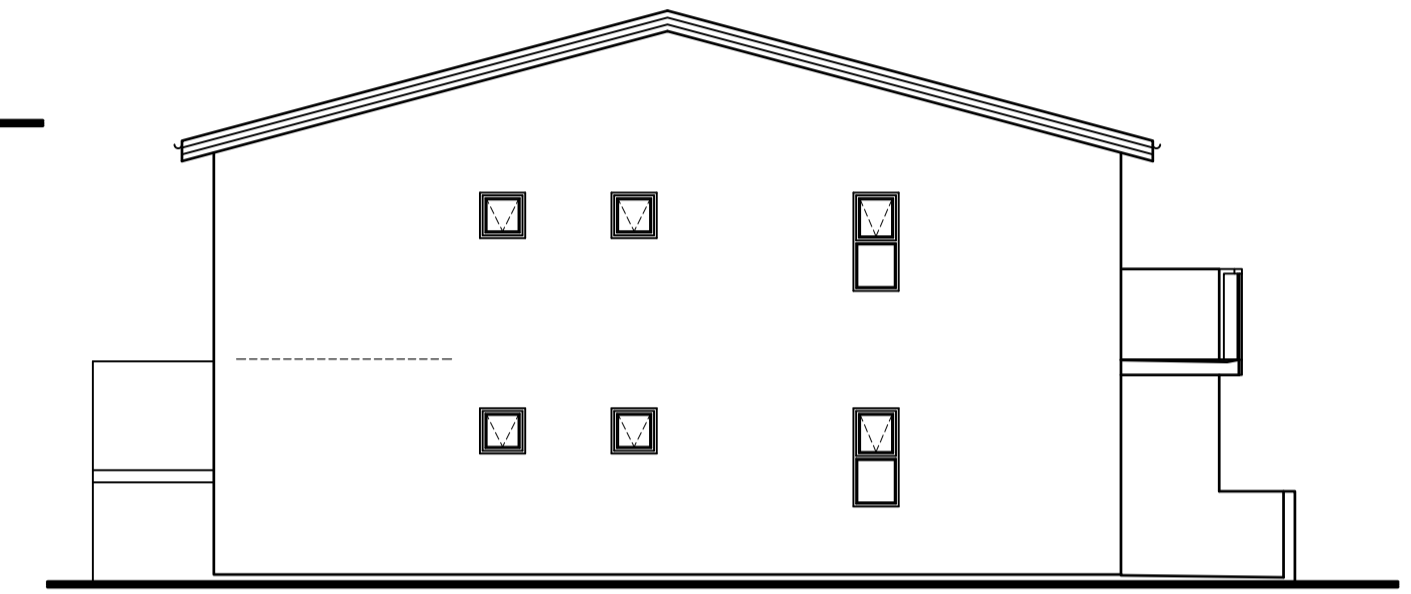

Vesturhlíð - 1:100