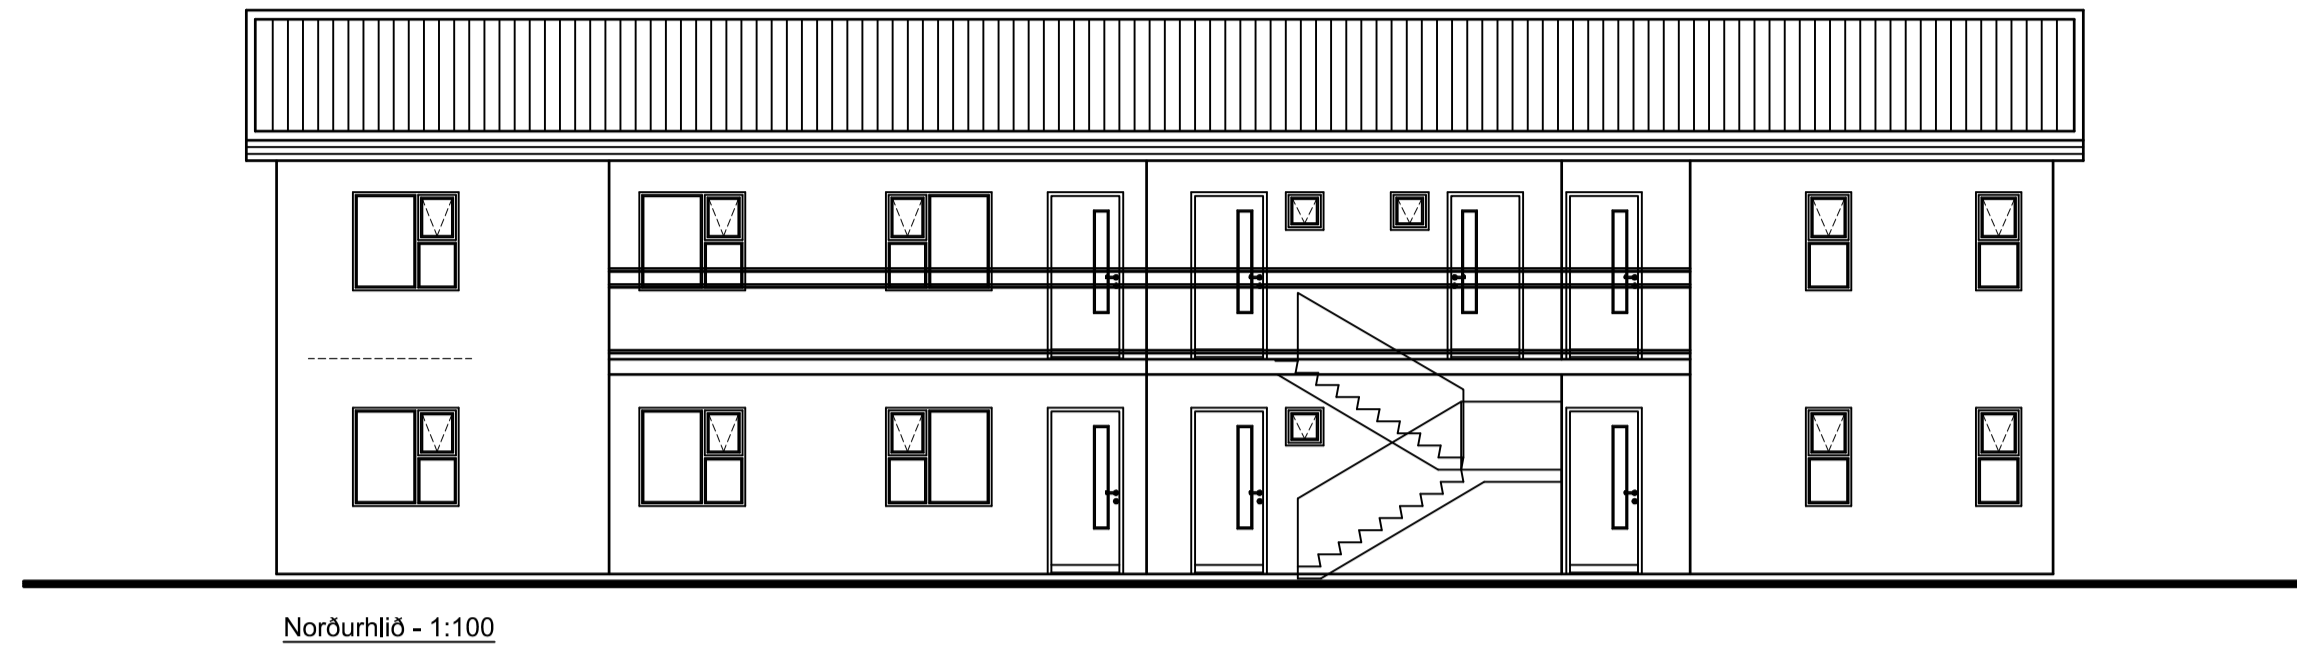

Grunnmynd 2. hæðar 1:100

F=1664,0m²

Grunnmynd 1. hæðar 1:100

Grunnmynd 1. hæðar 1:100

F=96m²

F=96m²

Halldóruhagi

Norðurhlíð - 1:100

Sneiðing A 1:100