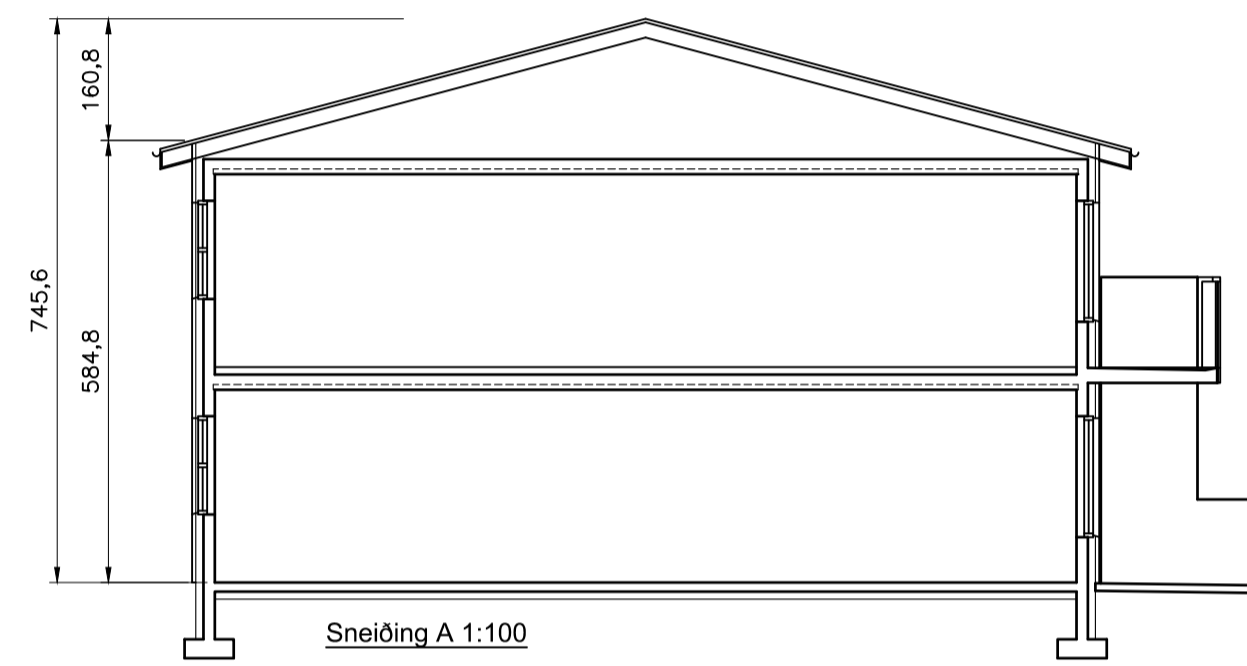

Sneiðing A 1:100