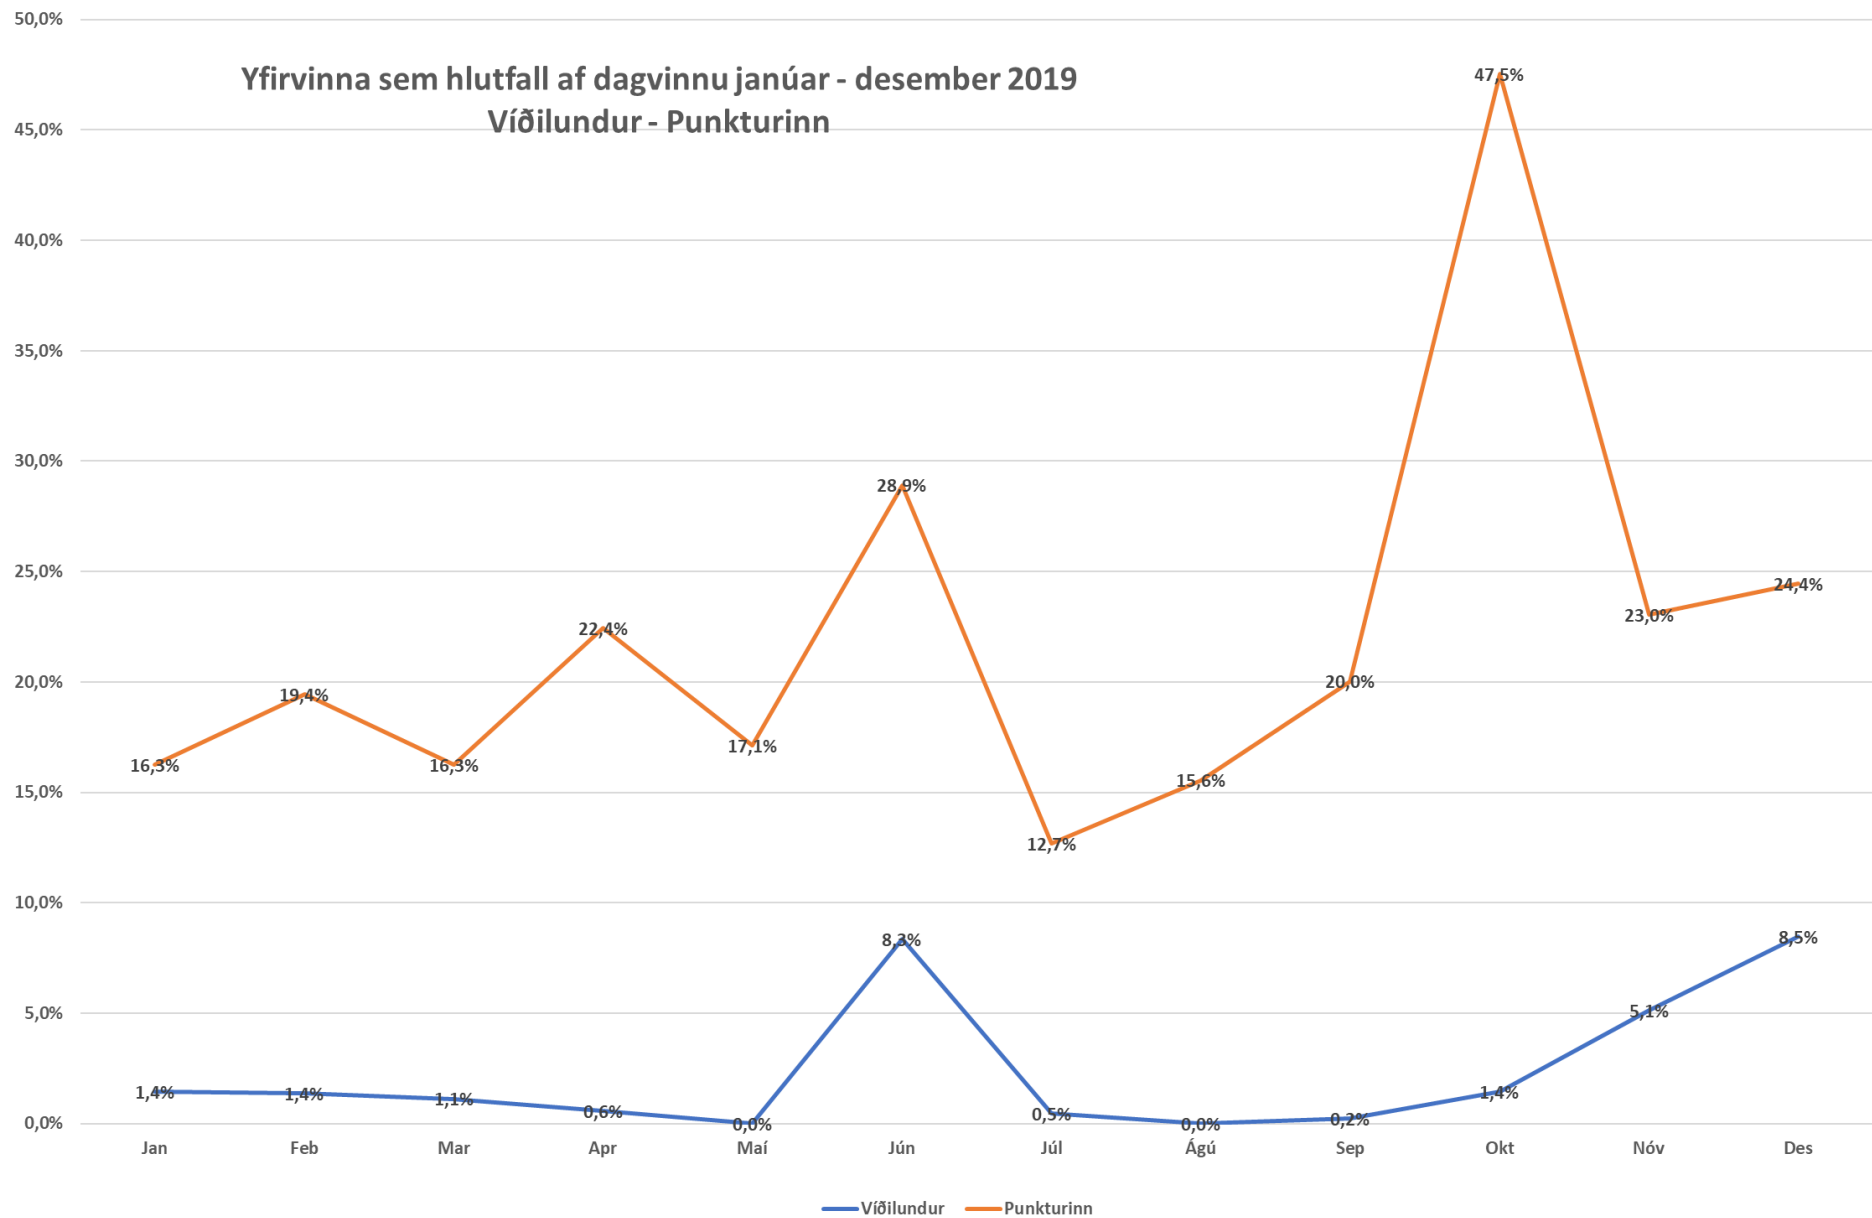

Hlutfall yfirvinnu af dagvinnu í Hlíðarfjalli janúar - desember 2019

Yfirvinna hlutfall af dagvinnu í málaflokki 106 jan – des 2019

Yfirvinna sem hlutfall af dagvinnu janúar - desember 2019 Víðilundur - Punkturinn

Yfirvinna sem hlutfall af dagvinnu í málaflokki 102 janúar – desember 2019