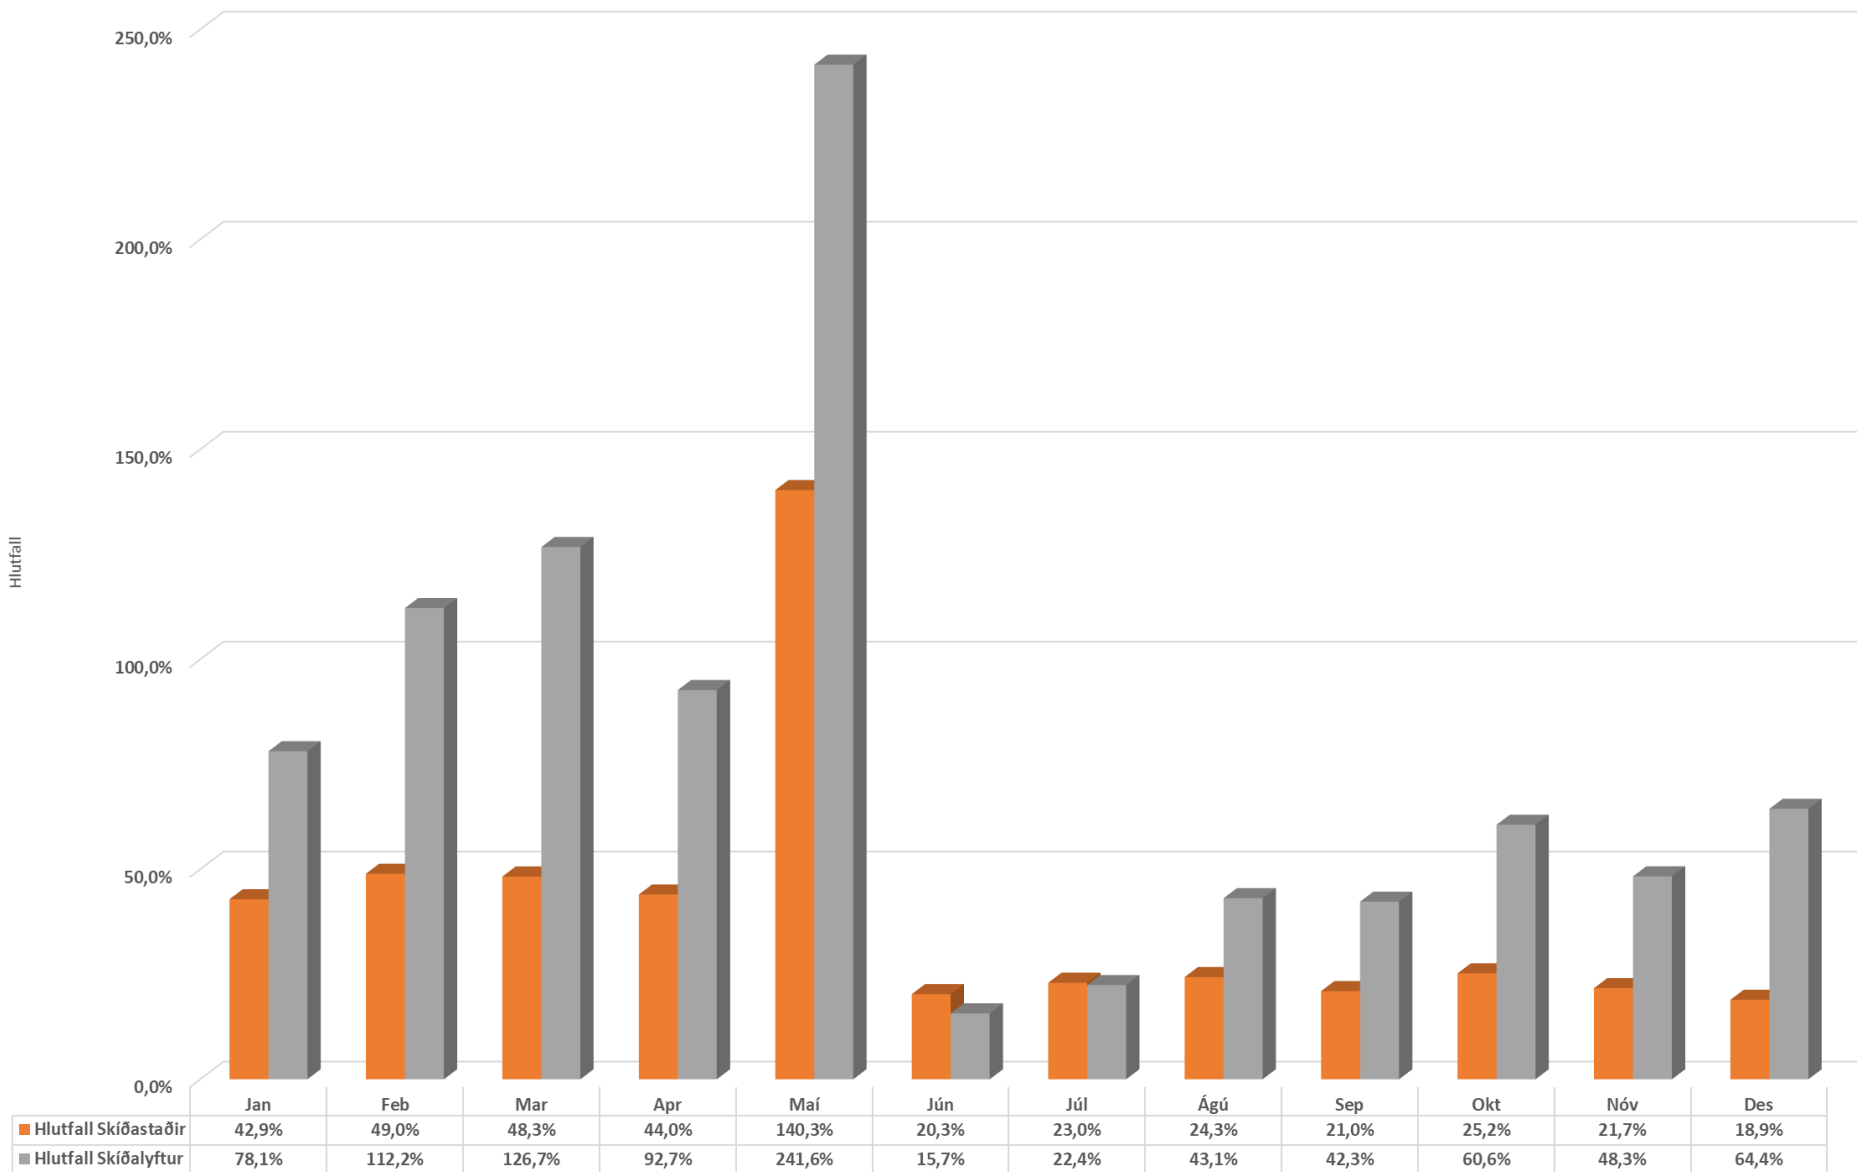

Akureyrarbær

Hlutfall yfirvinnu af dagvinnu Málaflokkar 106 og 102

Yfirvinna sem hlutfall af dagvinnu jan - des 2019

Yfirvinna sem hlufall af dagvinnu jan - des 2019

- 1065110 – Ípr.miðst. Glerársk.
- 1065120 – Ípr.hús Síðusk.
- 1065130 – Ípr.miðst. Giljask.
- 1065140 – Ípr.höllin.
- 1065510 – Sundlaug Ak.
- 1065520 – Ípr.miðst. Hrísey
- 1066201 – Skíðahótel
- 1066205 – Skíðalyftur

Hlutfall yfirvinnu af dagvinnu í Hlíðarfjalli janúar - desember 2019

Yfirvinna hlutfall af dagvinnu í málaflokki 106 jan – des 2019

Yfirvinna sem hlutfall af dagvinnu janúar - desember 2019 Víðilundur - Punkturinn

Yfirvinna sem hlutfall af dagvinnu í málaflokki 102 janúar – desember 2019