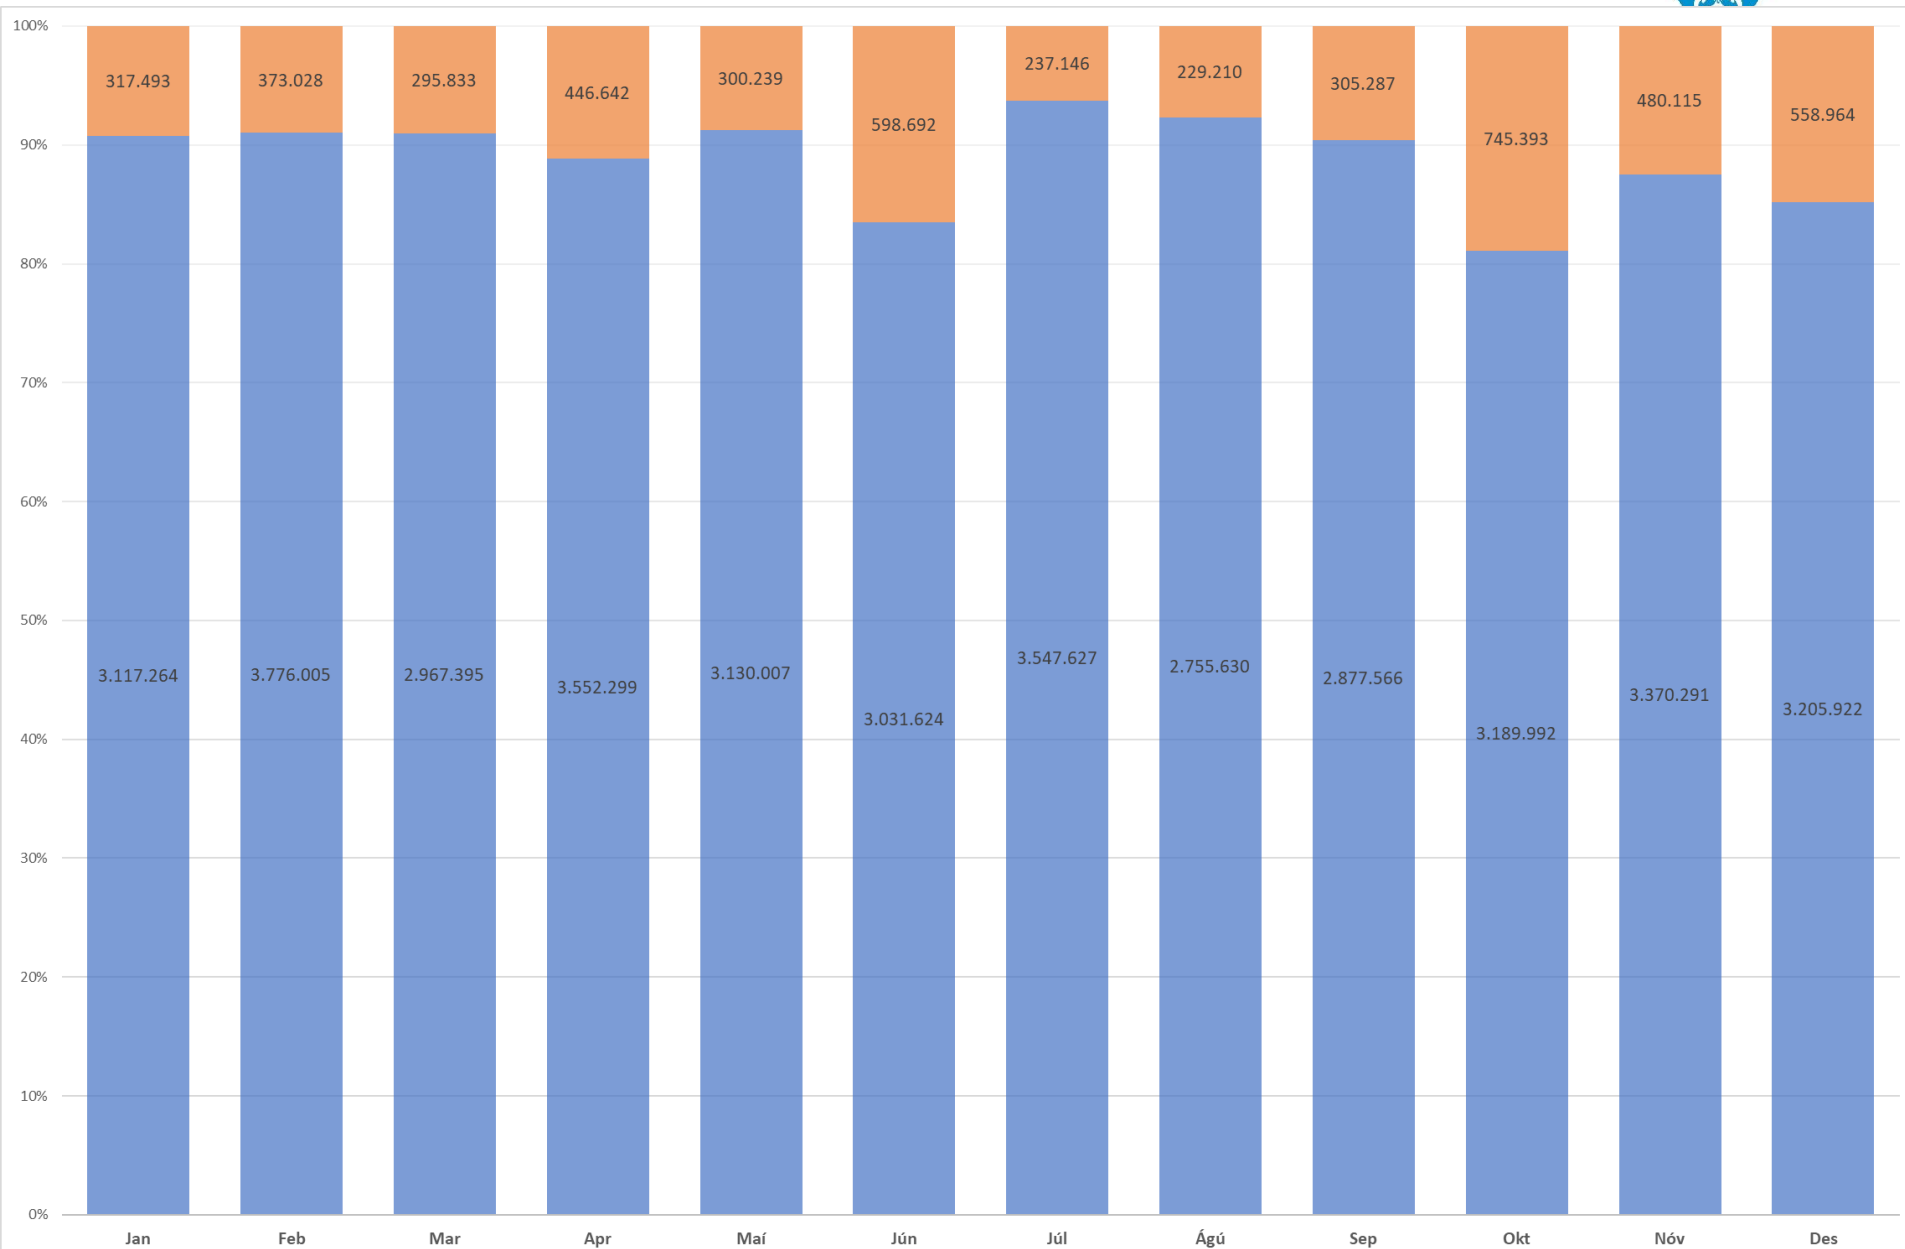

Akureyrarbær

Hlutfall yfirvinnu af dagvinnu Málaflokkar 106 og 102

Yfirvinna sem hlutfall af dagvinnu jan - des 2019

Yfirvinna sem hlufall af dagvinnu jan - des 2019

- 1065110 – Ípr.miðst. Glerársk.
- 1065120 – Ípr.hús Síðusk.
- 1065130 – Ípr.miðst. Giljask.
- 1065140 – Ípr.höllin.
- 1065510 – Sundlaug Ak.
- 1065520 – Ípr.miðst. Hrísey
- 1066201 – Skíðahótel
- 1066205 – Skíðalyftur

Hlutfall yfirvinnu af dagvinnu í Hlíðarfjalli janúar - desember 2019

Yfirvinna hlutfall af dagvinnu í málaflokki 106 jan – des 2019

Yfirvinna sem hlutfall af dagvinnu janúar - desember 2019 Víðilundur - Punkturinn

Yfirvinna sem hlutfall af dagvinnu í málaflokki 102 janúar – desember 2019