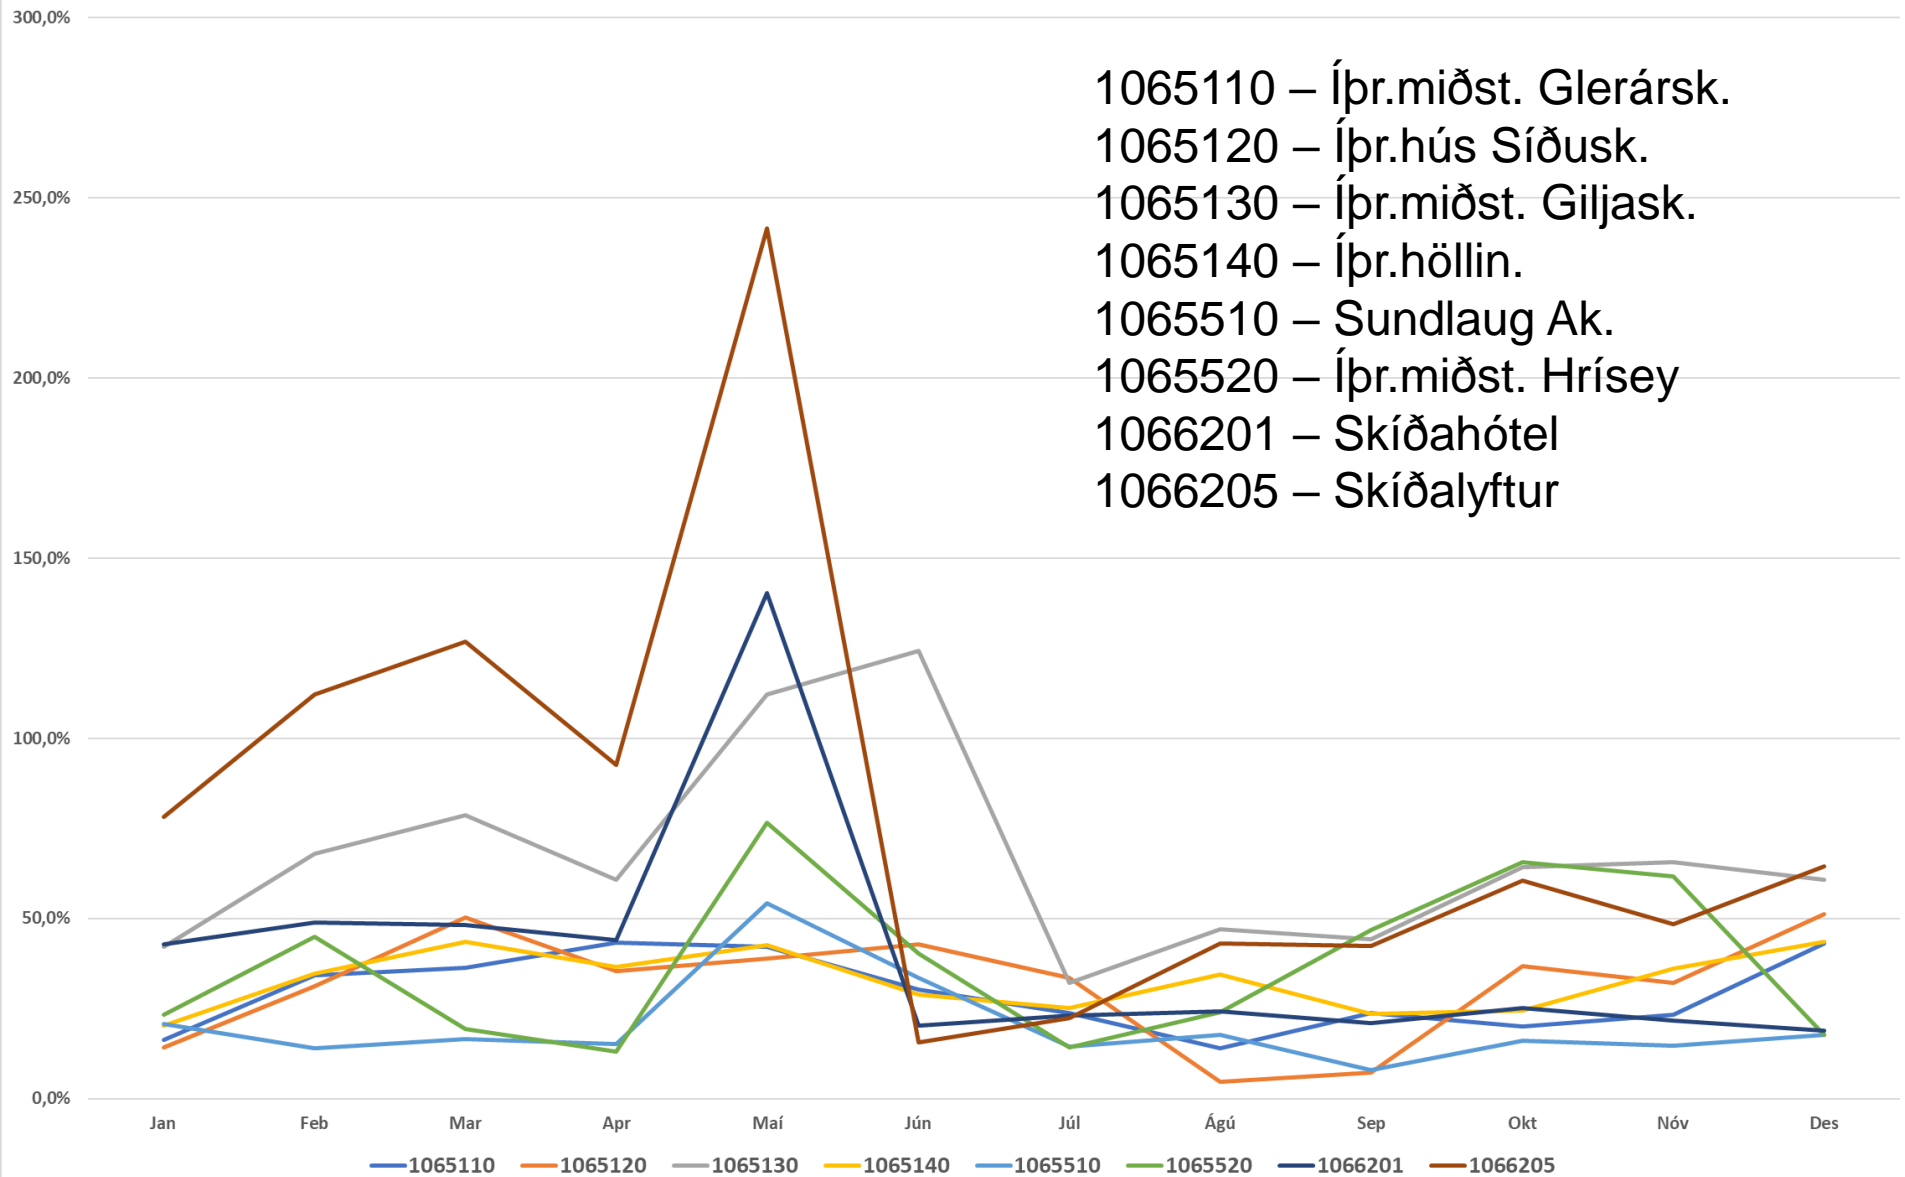

Akureyrarbær

Hlutfall yfirvinnu af dagvinnu Málaflokkar 106 og 102

Yfirvinna sem hlutfall af dagvinnu jan - des 2019

Yfirvinna sem hlufall af dagvinnu jan - des 2019

- 1065110 – Ípr.miðst. Glerársk.
- 1065120 – Ípr.hús Síðusk.
- 1065130 – Ípr.miðst. Giljask.
- 1065140 – Ípr.höllin.
- 1065510 – Sundlaug Ak.
- 1065520 – Ípr.miðst. Hrísey
- 1066201 – Skíðahótel
- 1066205 – Skíðalyftur

Hlutfall yfirvinnu af dagvinnu í Hlíðarfjalli janúar - desember 2019

Yfirvinna hlutfall af dagvinnu í málaflokki 106 jan – des 2019

Yfirvinna sem hlutfall af dagvinnu janúar - desember 2019 Víðilundur - Punkturinn

Yfirvinna sem hlutfall af dagvinnu í málaflokki 102 janúar – desember 2019