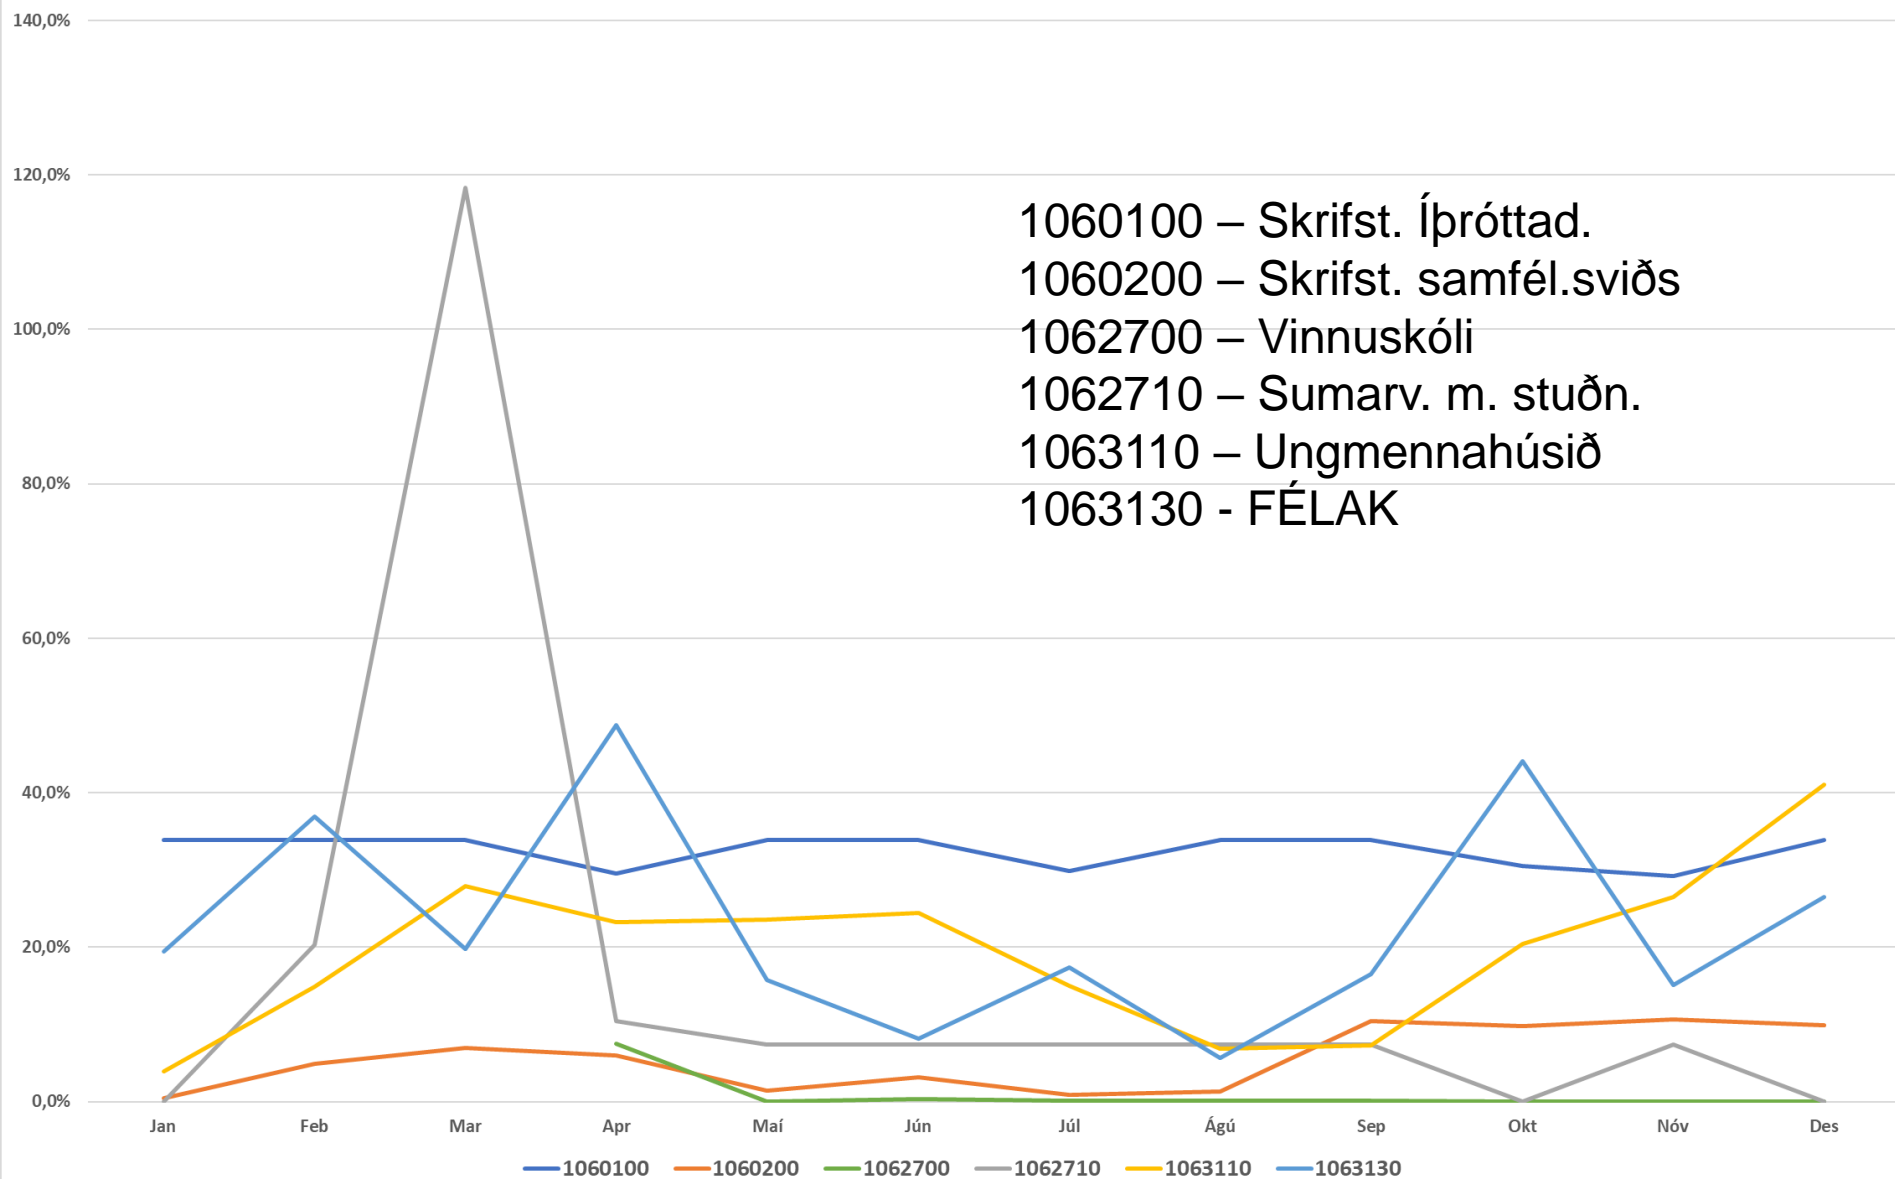

Akureyrarbær

Hlutfall yfirvinnu af dagvinnu Málaflokkar 106 og 102

Yfirvinna sem hlutfall af dagvinnu jan - des 2019

Yfirvinna sem hlufall af dagvinnu jan - des 2019

- 1065110 – Ípr.miðst. Glerársk.
- 1065120 – Ípr.hús Síðusk.
- 1065130 – Ípr.miðst. Giljask.
- 1065140 – Ípr.höllin.
- 1065510 – Sundlaug Ak.
- 1065520 – Ípr.miðst. Hrísey
- 1066201 – Skíðahótel
- 1066205 – Skíðalyftur

Hlutfall yfirvinnu af dagvinnu í Hlíðarfjalli janúar - desember 2019

Yfirvinna hlutfall af dagvinnu í málaflokki 106 jan – des 2019

Yfirvinna sem hlutfall af dagvinnu janúar - desember 2019 Víðilundur - Punkturinn

Yfirvinna sem hlutfall af dagvinnu í málaflokki 102 janúar – desember 2019