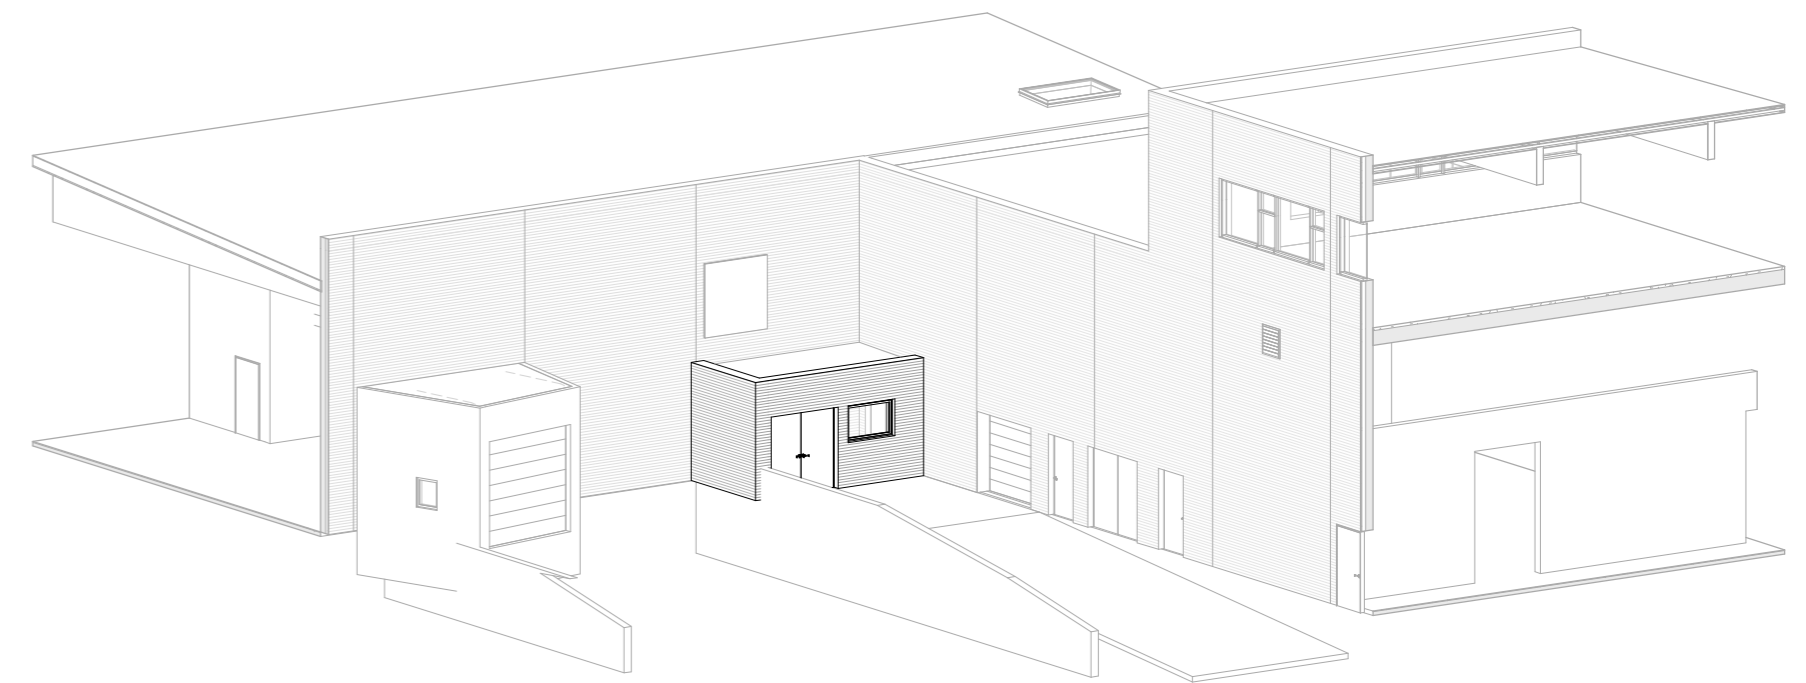

2 Grunnmynd, 1. hæð
1 : 100

1 Viðbygging - 3D

3 Ásýnd - Nýr gangur
1 : 100

4 Þversnið - Nýr gangur
1 : 100

ARKÍS
arkitektar

Kleppsvogi 152 104 Reykjavík
t 531107-0550 S: 511 2060
www.ark.is arkis@ark.is

GLERÁREYRAR 1

Verkheiti:
Sveitarfélag:
Verkúmer:

GLERÁRTORG
600 AKUREYRI
9939A

Mælikvarði: 1 : 100

Dagsetning: 11.12.2019

S.005
teikning breyting
Skoðun aðkoma að
starfsmannarými