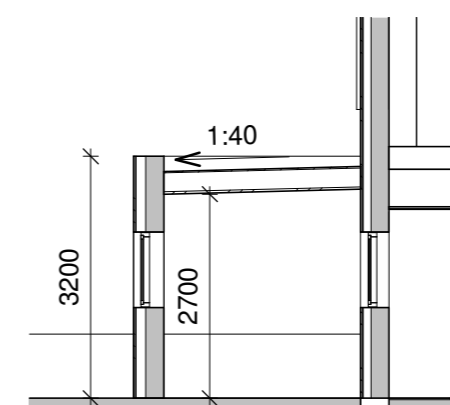

3 Ásýnd - Nýr gangur
1 : 100

4 Þversnið - Nýr gangur
1 : 100

ARKÍS
arkitektar

Kleppsvogi 152 104 Reykjavík
t 531107-0550 S: 511 2060
www.ark.is arkis@ark.is

GLERÁREYRAR 1

Verkheiti:
Sveitarfélag:
Verkúmer:

GLERÁRTORG
600 AKUREYRI
9939A

Mælikvarði: 1 : 100

Dagsetning: 11.12.2019

S.005
teikning breyting
Skoðun aðkoma að
starfsmannarými