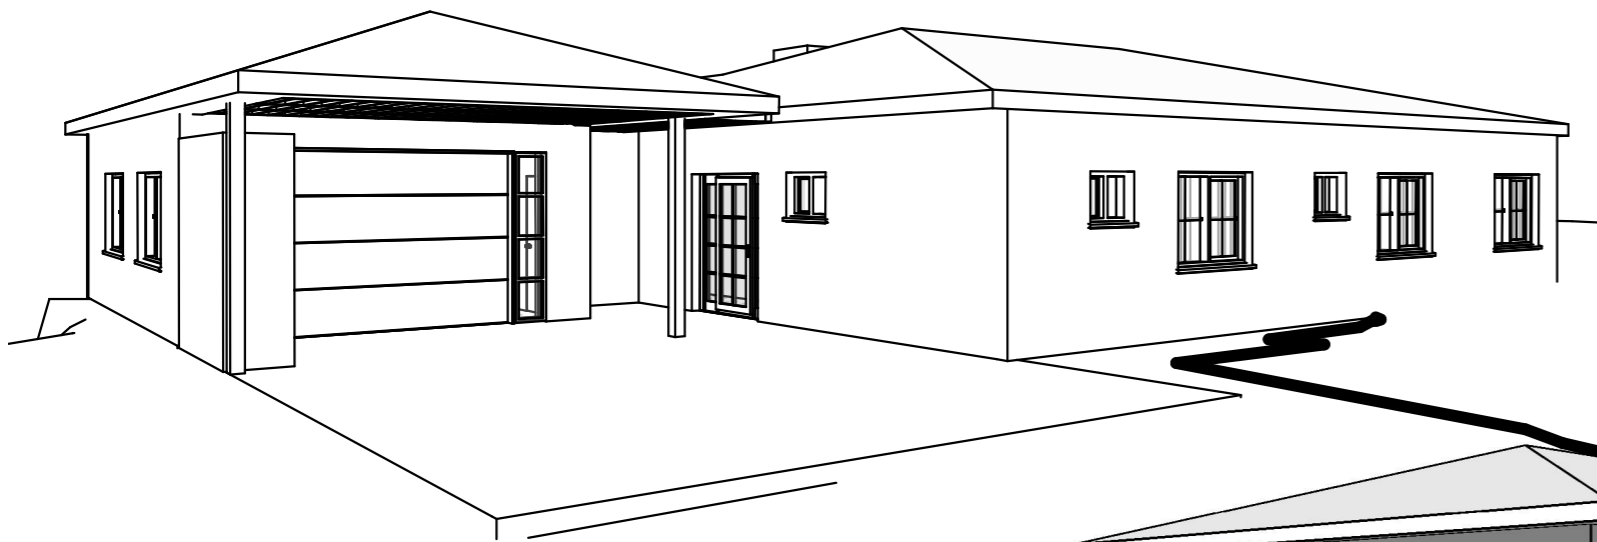

Snið A-A
1 : 100

Snið B-B
1 : 100

Norð-austurhlið

Suð-vesturhlið

ÞINGVALLASTRÆTI 31, AKUREYRI
FYRIRSPURNARTEIKNING
SNIÐ - 1:100, ÞRÍVÍDDAR TEIKN.

002

KOLLGÁTA
Kaupvangsstræti 29, 600 Akureyri
Sími 464 7880, www.kollgata.is
kollgata@kollgata.is