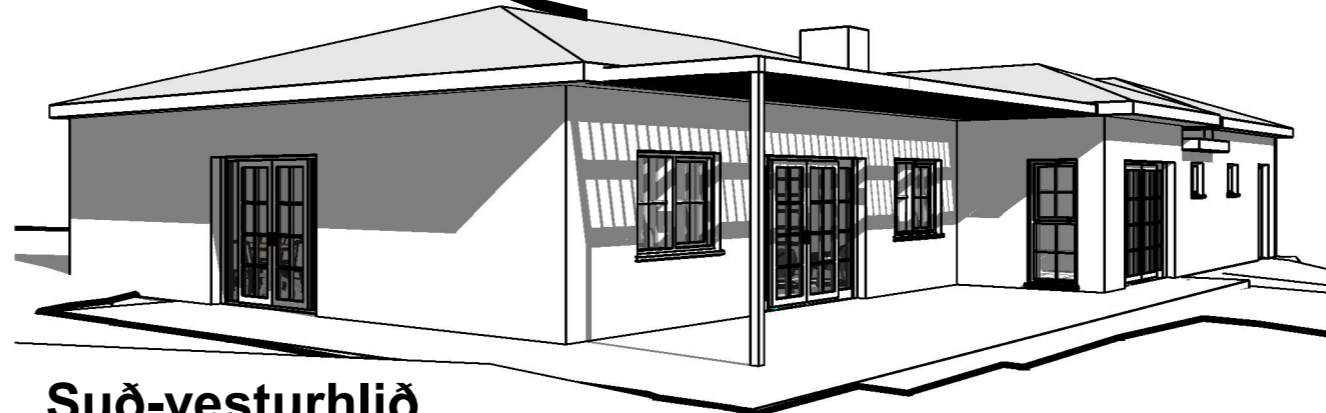

Snið A-A
1 : 100

Snið B-B
1 : 100

Norð-austurhlið

Suð-vesturhlið

ÞINGVALLASTRÆTI 31, AKUREYRI
FYRIRSPURNARTEIKNING
SNIÐ - 1:100, ÞRÍVÍDDAR TEIKN.

002

KOLLGÁTA
Kaupvangsstræti 29, 600 Akureyri
Sími 464 7880, www.kollgata.is
kollgata@kollgata.is