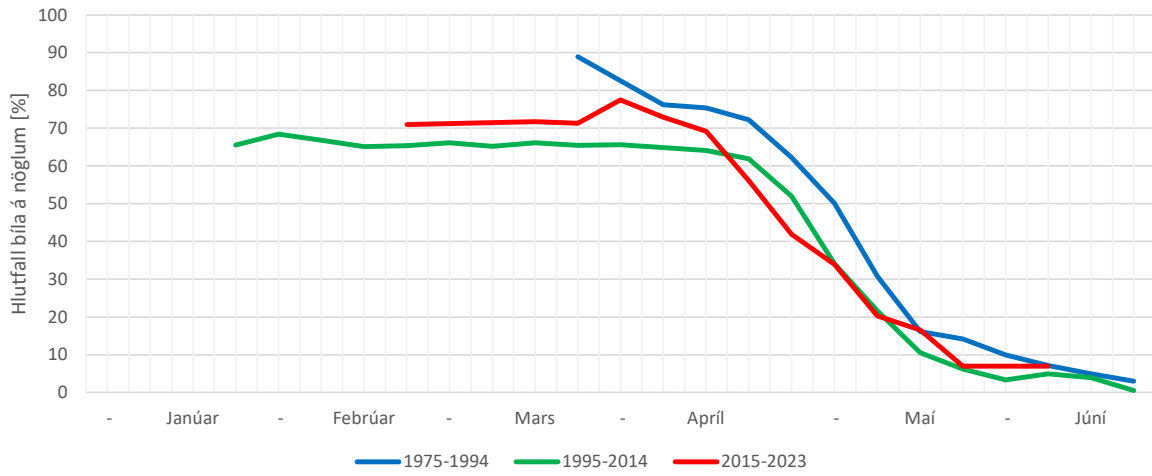

Hlutfall bíla á negldum dekkjum 1975-2023
("20 ára meðaltal")

Hlutfall bíla á negldum dekkjum 1975-2023
(10 ára meðaltal)