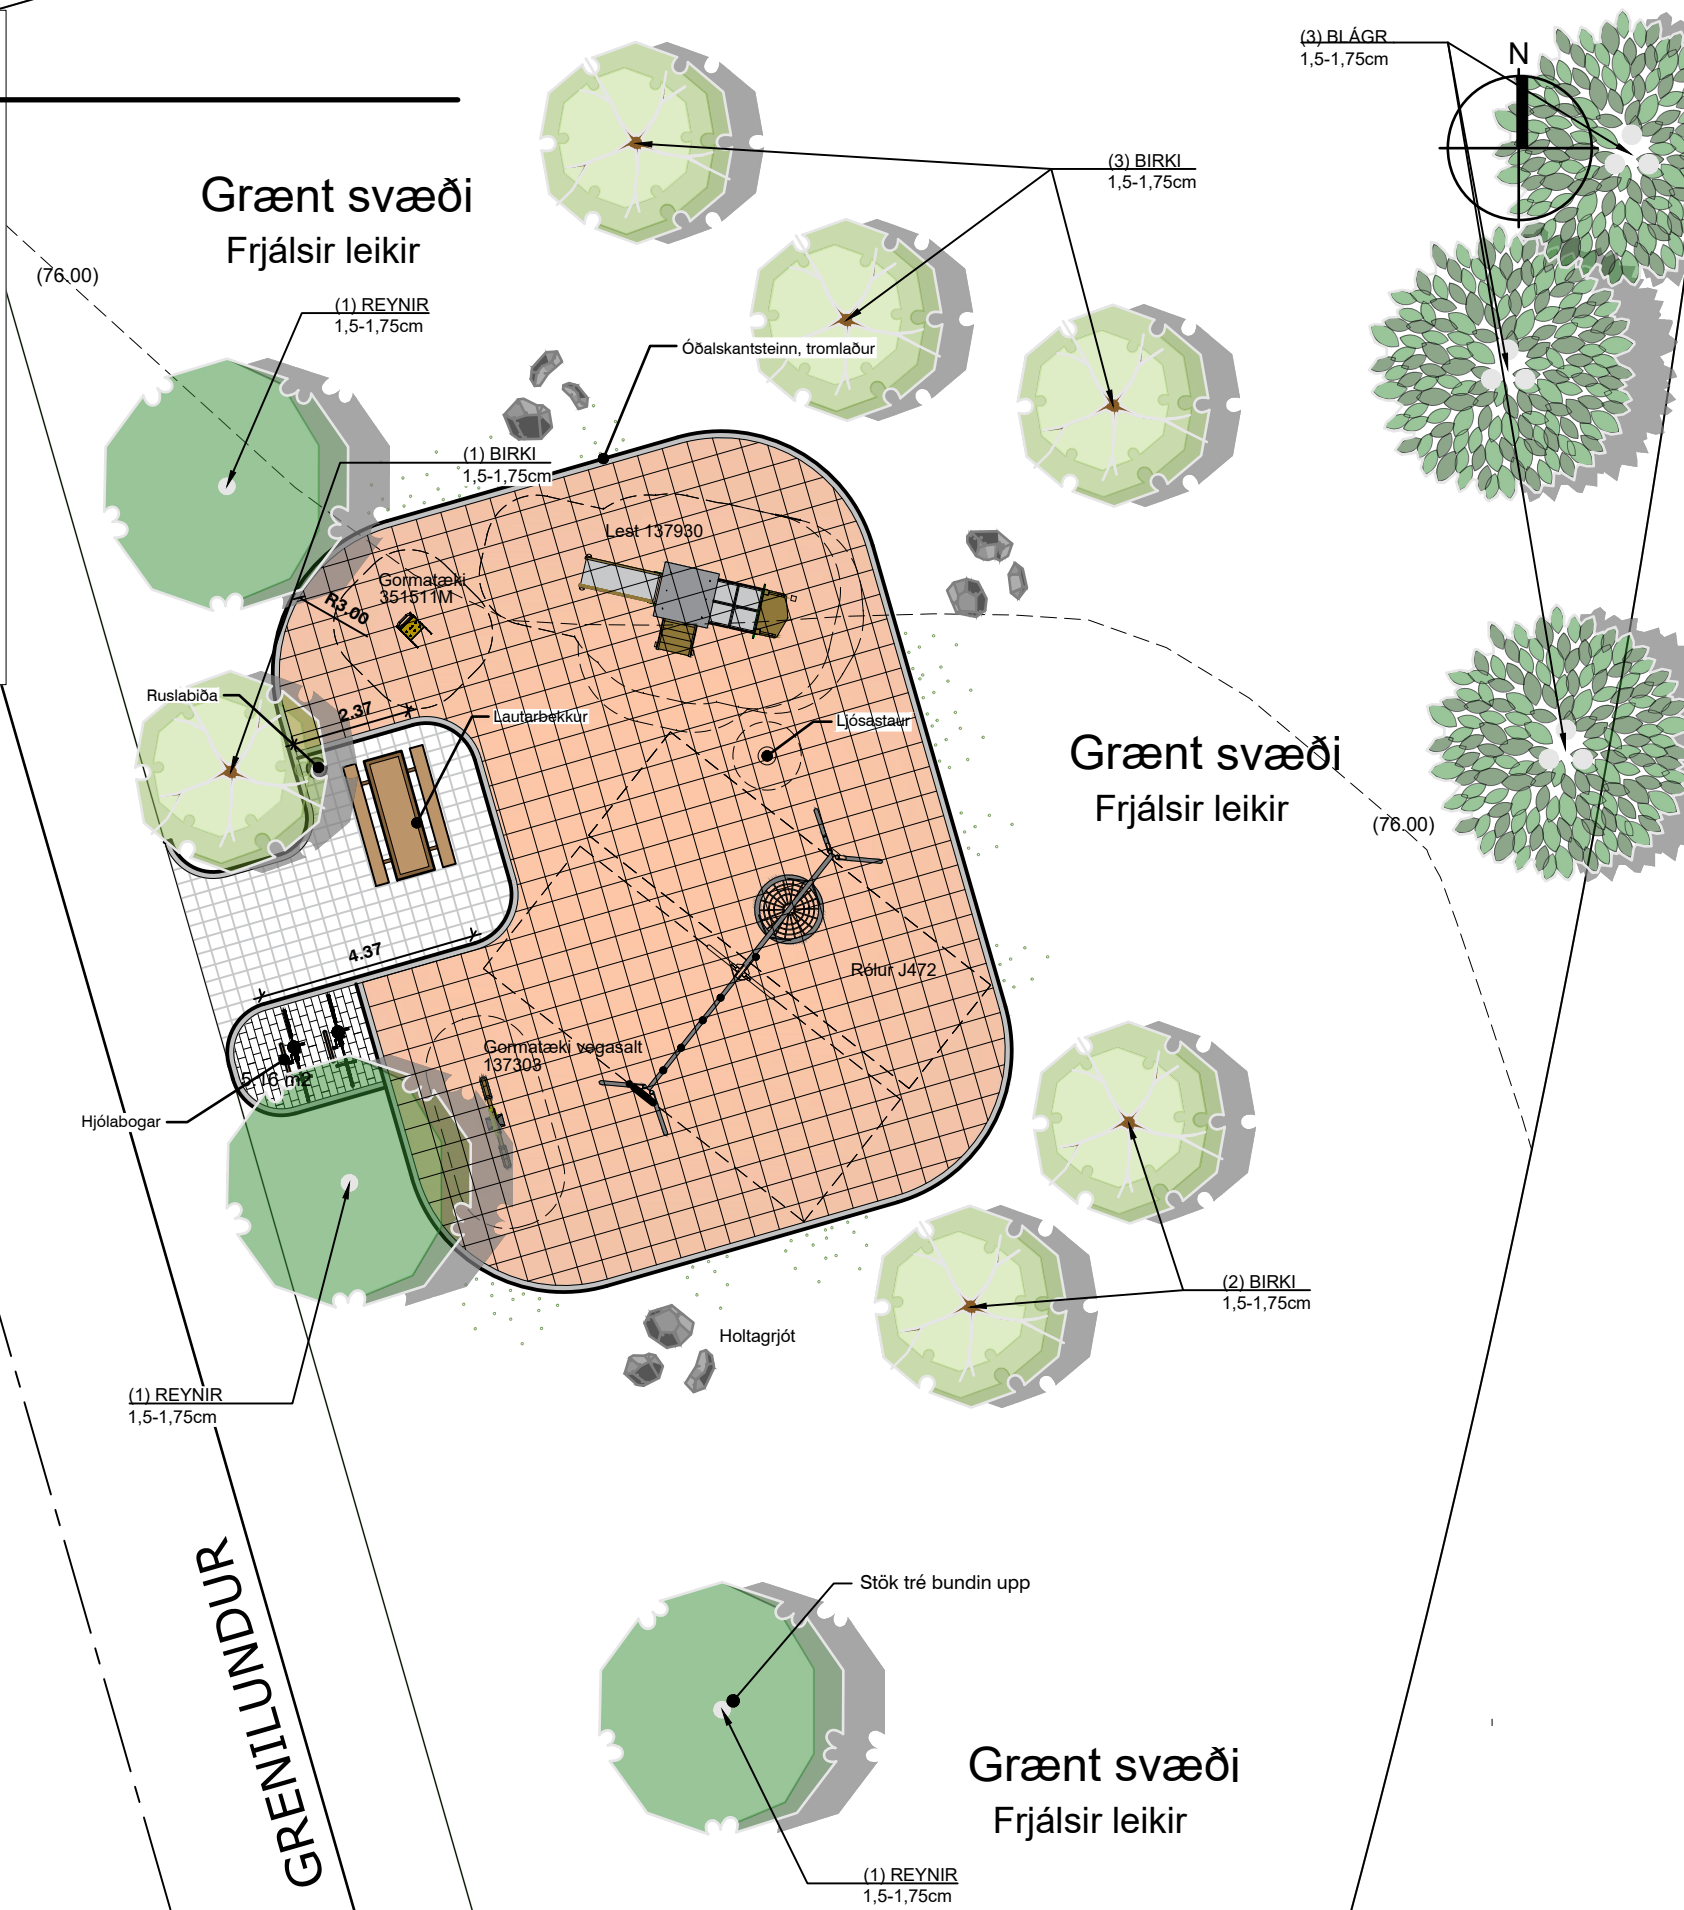

PLÖNTULISTI

TÁKN	SKAMMST.	LATN. NAFN	ÍSL. NAFN	STÆRD	FJÖLDI
	BIRKI	Betula pubescens 'Embla'	Birki 'Embla'	1,5-1,75cm	6
	BLÁGR	Picea engelmannii	Blágreni	1,5-1,75cm	3
	REYNIR	Sorbus aucuparia	Reyniviður	1,5-1,75cm	3

GRENILUNDUR

Útg.	Breyting	Dagsetning	Teikn.

TEIKNISTOFA
NORÐURLANDS

Teiknistofa Norðurlands
Glerárgata 32
tsnl.is

Hannað ABÓ   Teiknað ABÓ
Yfirfarið ---
Loftmynd Loftmyndir ehf
Hnitakerfi ISN 93

Unnið fyrir	Akureyrarbær Geislagata 9 600 Akureyri	Dags.	23/11/2023
GRENILUNDUR		Mkv.	A3 1:150
GRENDARVÖLLUR		Verknr.	ABHT-2301
Plöntuteikning		Hönnunarstig	Hönnun
		Teikn nr.	Útg. PLÖNTUTEIKNING

Öll mál eru í metrum nema annað sé tekið fram