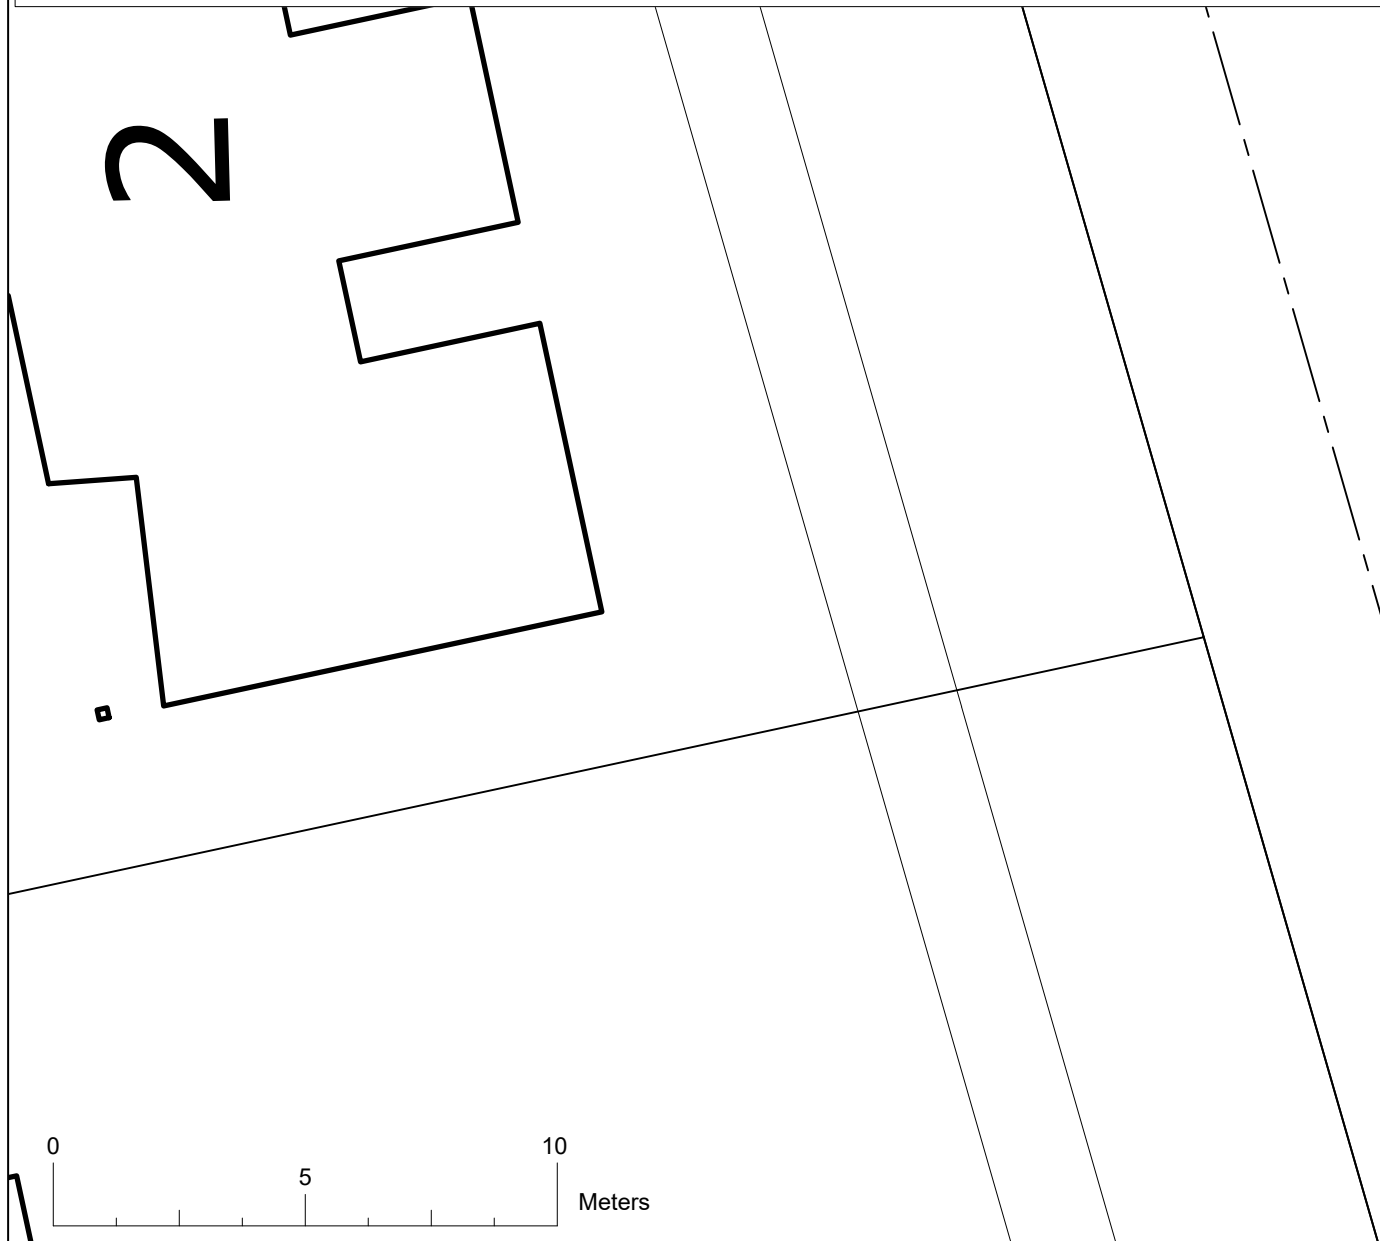

PLÖNTULISTI

TÁKN	SKAMMST.	LATN. NAFN	ÍSL. NAFN	STÆRD	FJÖLDI
	BIRKI	Betula pubescens 'Embla'	Birki 'Embla'	1,5-1,75cm	6
	BLÁGR	Picea engelmannii	Blágreni	1,5-1,75cm	3
	REYNIR	Sorbus aucuparia	Reyniviður	1,5-1,75cm	3

GRENILUNDUR

Útg.	Breyting	Dagsetning	Teikn.

TEIKNISTOFA
NORÐURLANDS

Teiknistofa Norðurlands
Glerárgata 32
tsnl.is

Hannað ABÓ   Teiknað ABÓ
Yfirfarið ---
Loftmynd Loftmyndir ehf
Hnitakerfi ISN 93

Unnið fyrir	Akureyrarbær Geislagata 9 600 Akureyri	Dags.	23/11/2023
GRENILUNDUR		Mkv.	A3 1:150
GRENDARVÖLLUR		Verknr.	ABHT-2301
Plöntuteikning		Hönnunarstig	Hönnun
		Teikn nr.	Útg. PLÖNTUTEIKNING

Öll mál eru í metrum nema annað sé tekið fram