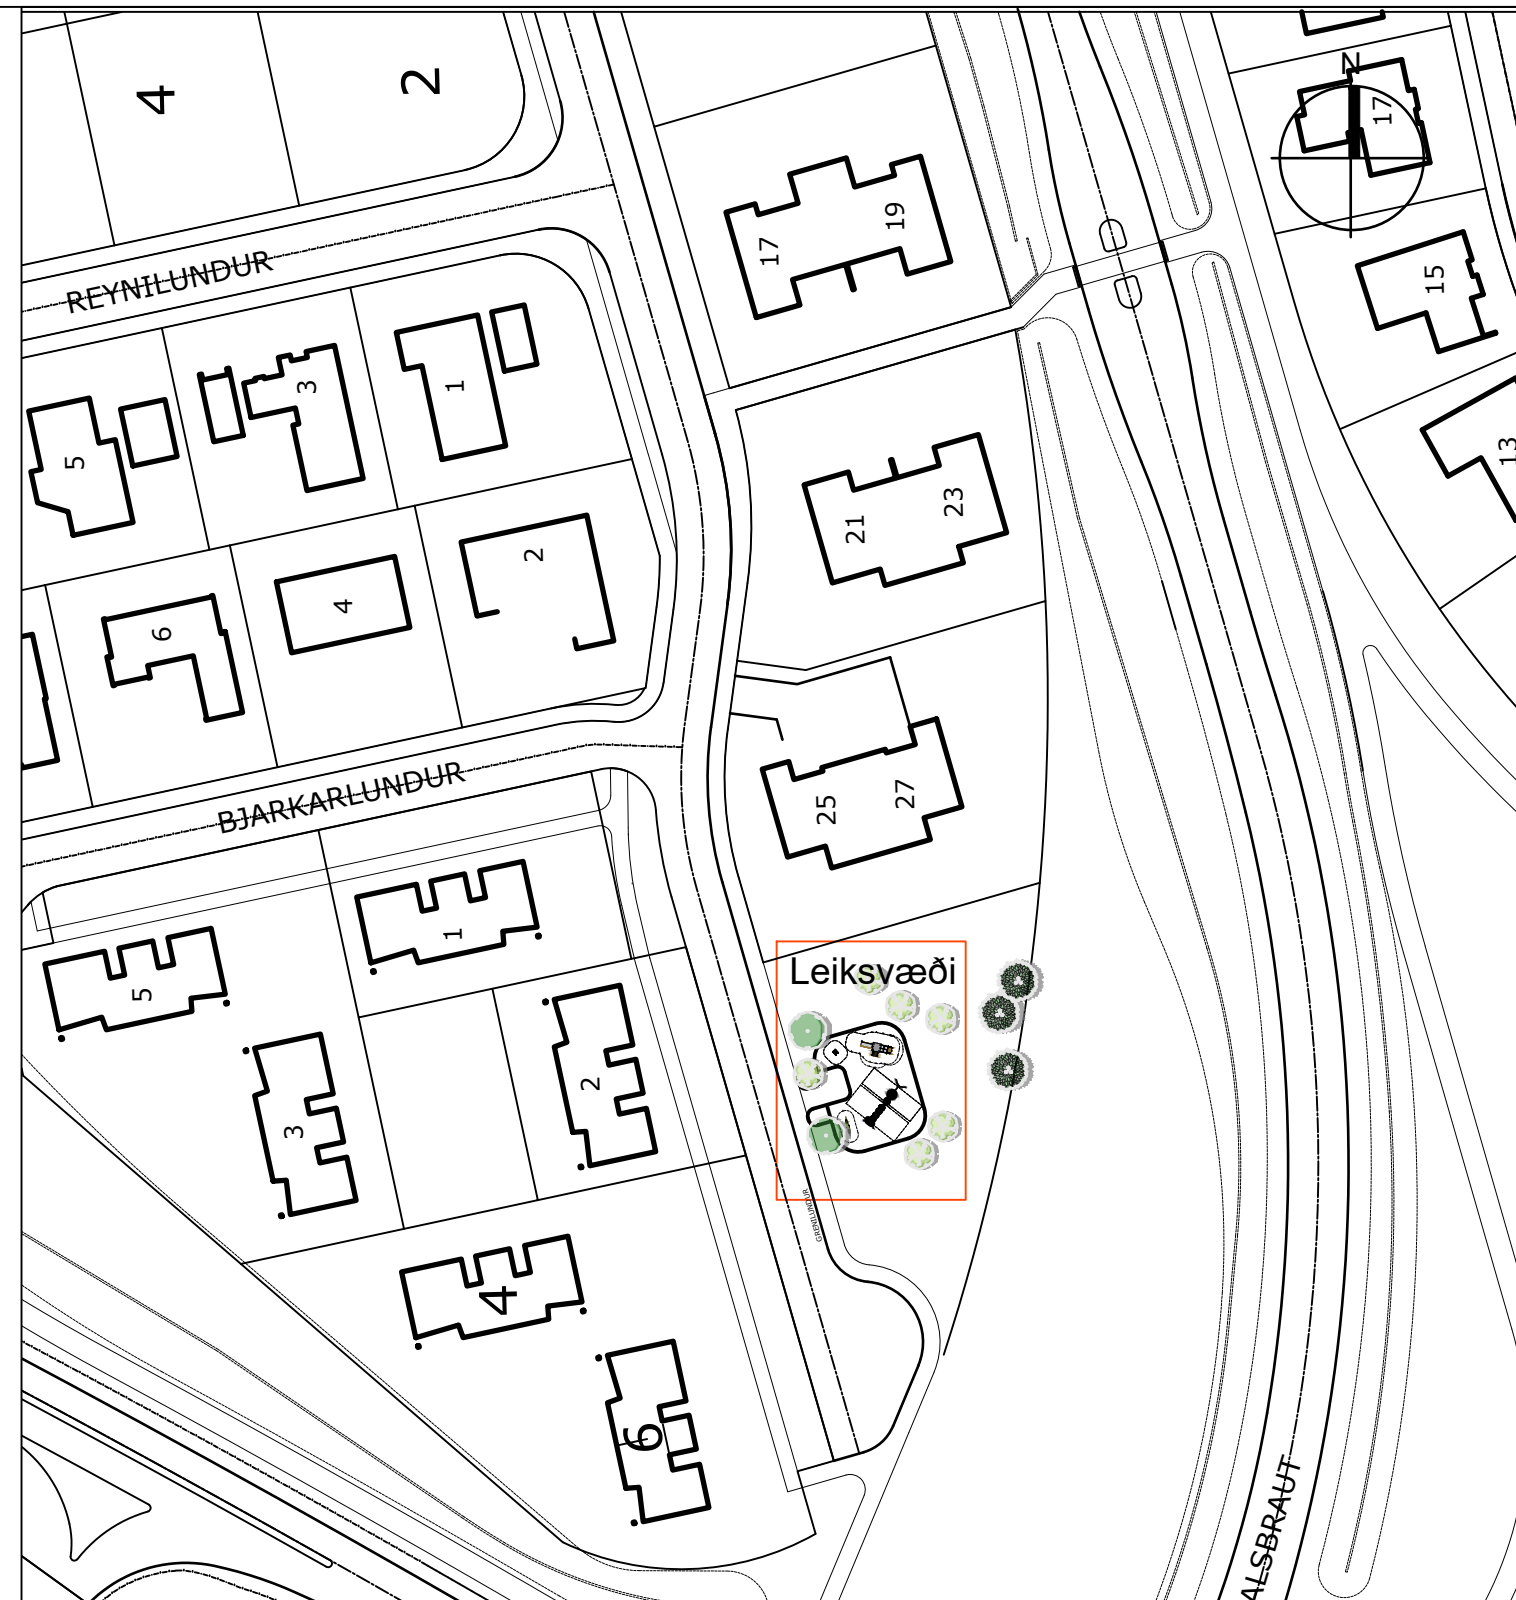

Öll mál eru í metrum nema annað sé tekið fram

LEIKSVÆÐI - ÁSÝND NORÐAUSTUR

LEIKSVÆÐI - ÁSÝND AUSTUR

LEIKSVÆÐI - ÁSÝND SUÐUR

AFSTÖÐUMYND  
1:1000

Útg.	Breyting	Dagsetning	Teikn.	Teiknistofa Norðurlands Glerárgata 32 tsnl.is		Unnið fyrir	Akureyrarbær Geislagata 9 600 Akureyri		Dags.	
				Hannað	ABÓ	Teiknað	ABÓ	<b>GRENILUNDUR</b>	23/11/2023	
				Yfirfarið	---			<b>GRENNDARVÖLLUR</b>	Mkv. A3 1:1000	
				Loftmynd	Loftmyndir ehf				Verknr. ABHT-2301	
				Hnitakerfi	ISN 93			<b>Afstöðumynd - Ásýndarmyndir</b>	Hönnunarstig Hönnun	
Öll mál eru í metrum nema annað sé tekið fram									Teikn nr. A1	Útg. 0