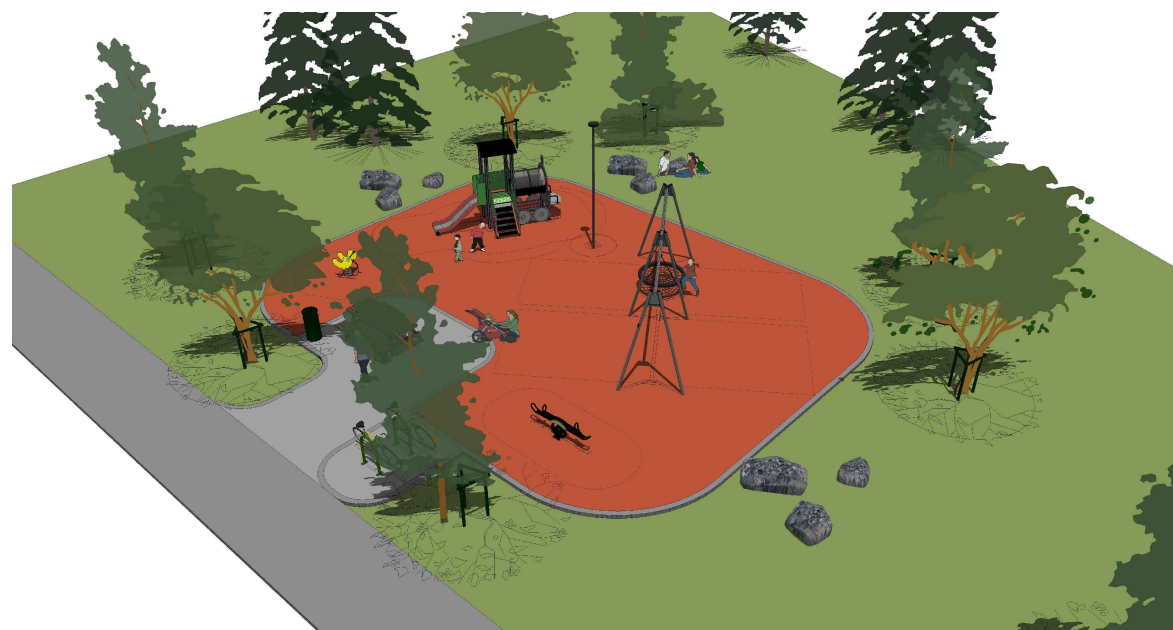

LEIKSVÆÐI - ÁSÝND NORÐAUSTUR