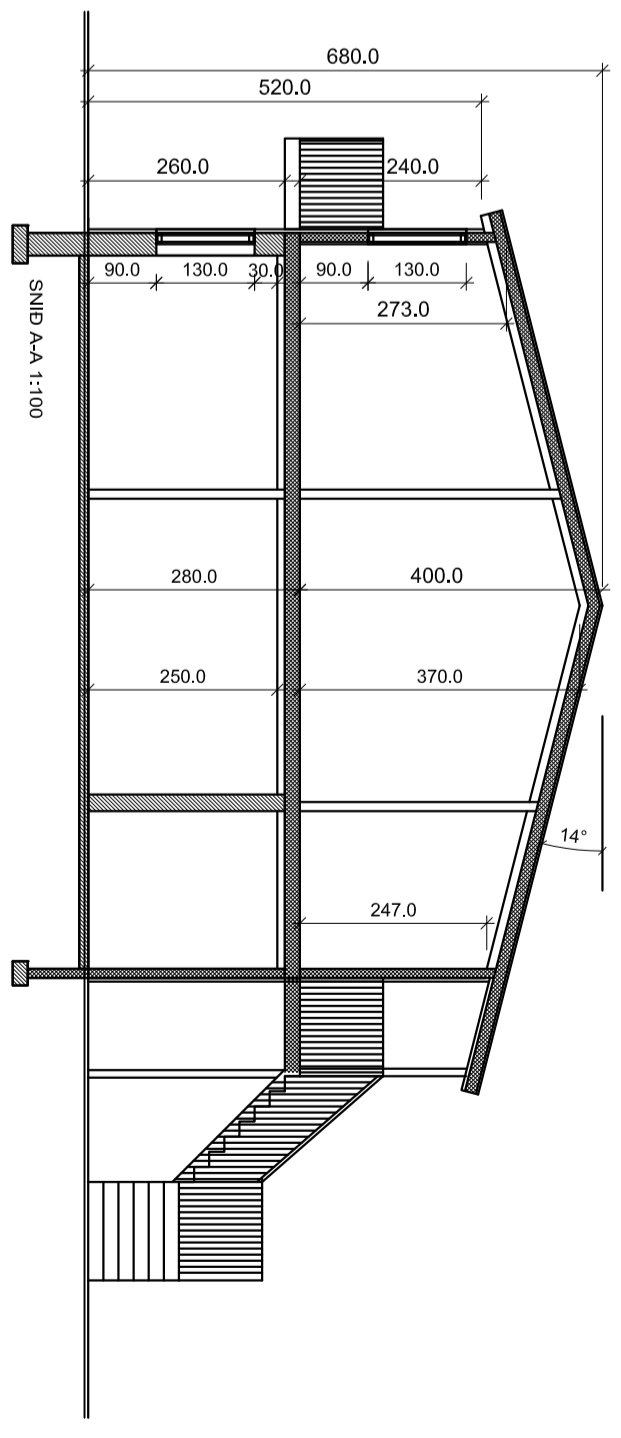

Skraningartala: Strandgata 11b		Landsignanúmer: 149530		Perla		Utgáfa: 5.00		Kenntala: #####		Skraejiari: Rognvaldur Harðarson									
Matslunúmer: 01		Stærðir		Dags: 22.5.2023															
Uppskipting og lýsing		D0	D1	D2	D3	D4	D5	DSM	D6	D7	D8	D9	D10a	D10b	D11	D12	D13	D14	D15
Lokun	Ryng hæð-röð	Notkun	textil	Höfuð-flokkun	Eignar-hald	Botnlitur m ²	Millitur m ²	Stigar m ²	Op m ²	Bruttotur m ²	Bruttotur st < 1,8	Salaheð m ²	Salaheð max	Brúttur rúmmál m ³	Nettotur m ²	Birt flatalarál m ²	Rekjalata skjalarnám m ²	Skjal-rúmmál m ³	
				Matsluti															
				Botn															
				1. Hæð															
A	0101		1búð	N	0101	190,0	0,0	0,0	0,0	190,0	0,0	2,80	2,80	532,0	188,5	190,0	2,80	94,360	
A	0102		1búð	N	0102	39,8				39,8		2,80	2,80	111,4	33,7	39,8	2,80	94,360	
A	0103		1búð	N	0103	38,1				38,1		2,80	2,80	106,7	33,7	38,1	2,80	94,360	
A	0104		1búð	N	0104	38,1				38,1		2,80	2,80	106,7	33,7	38,1	2,80	94,360	
A	0105		1búð	N	0105	36,9				35,9		2,80	2,80	100,5	33,7	35,9	2,80	94,360	
			2. Hæð																
A	0201		1búð	N	0201	190,0	0,0	0,0	0,0	190,0	0,0	2,73	4,00	640,3	188,5	190,0	3,37	113,569	
A	0202		1búð	N	0202	39,8				39,8		2,73	4,00	134,1	33,7	39,8	3,37	113,569	
A	0203		1búð	N	0203	38,1				38,1		2,73	4,00	128,4	33,7	38,1	3,37	113,569	
A	0204		1búð	N	0204	38,1				38,1		2,73	4,00	128,4	33,7	38,1	3,37	113,569	
A	0205		1búð	N	0205	36,9				35,9		2,73	4,00	121,0	33,7	35,9	3,37	113,569	
C	0206		Svalir	S	0201	4,7				4,7				1,00	1,00	1,00		4,700	
C	0207		Svalir	S	0202	4,7				4,7				1,00	1,00	1,00		4,700	
C	0208		Svalir	S	0203	4,7				4,7				1,00	1,00	1,00		4,700	
C	0209		Svalir	S	0204	4,7				4,7				1,00	1,00	1,00		4,700	
C	0210		Svalir	S	0205	4,7				4,7				1,00	1,00	1,00		4,700	
C	0211		Svalgangur	U	X	26,6				26,6									4,700

Verð: 1116
 Kvæði: 1:100
 Dags: 02.01.2023
 Teknið: Röggil