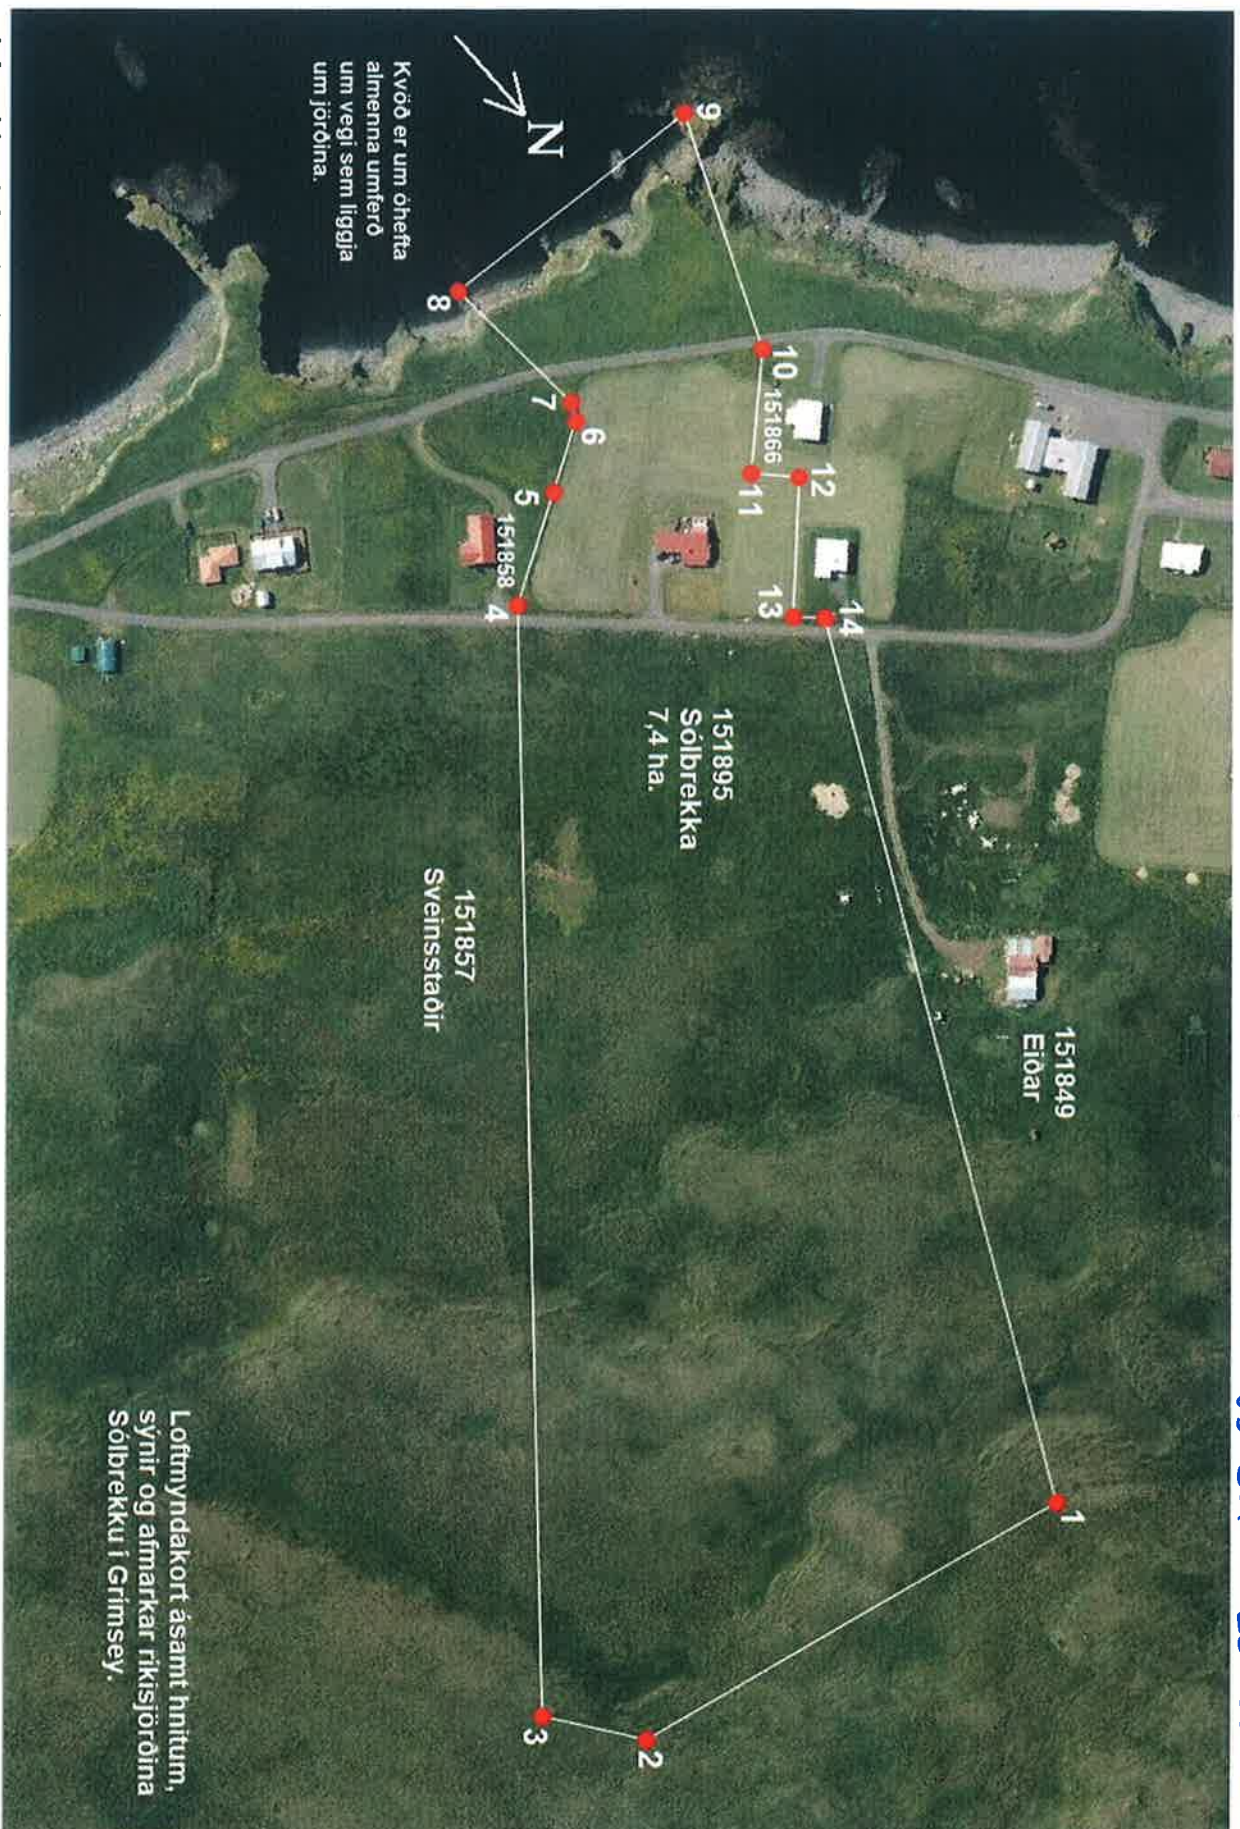

09-201 - 2020 03 0054

**Sólbrekka 151895**

Hnitaskrá ISN93:

	X	Y
0	544150,00	671758,25
1	544321,30	672051,50
2	544491,20	672006,90
3	544512,30	671973,50
4	544227,50	671674,00
5	544188,40	671653,60
6	544164,00	671640,80
7	544160,30	671634,70
8	544160,80	671575,80
9	544055,00	671589,00
10	544095,75	671671,10
11	544131,35	671700,80
12	544119,90	671714,50
13	544158,00	671749,70
14	544150,00	671758,25

Löfmyndakort ásamt hnitum,  
sýnir og afmarkar ríkisjörðina  
Sólbrekku í Grimsey.

Ríkiseignir - 22.01.2020 - MÍ

**MÓTTAKIÐ**

- 3. MARS 2020

BYGGINGAÁHRIF  
MUNINGAR

Ríkiseignir

Löfmyndakort - Löfmyndir ehf.