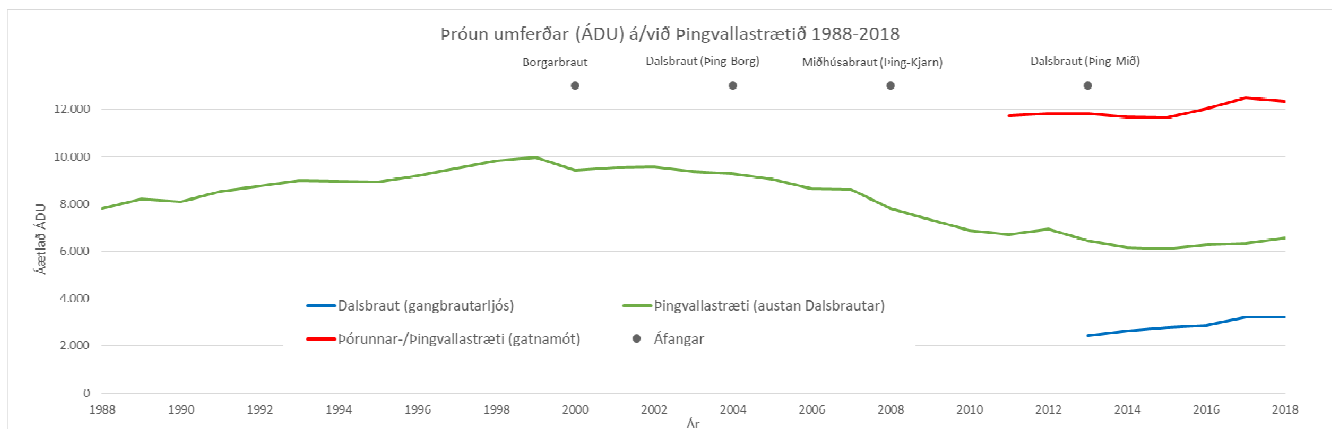

Umferðartalningar á/við Þingvallastrætið

Sjálvirkir teljarar

Meðalumferð á dag á hverju ári (Árs-Dags-Umferð)

	2013	2014	2015	2016	2017	2018
Dalsbraut (gangbrautarljós)	2.420	2.636	2.778	2.874	3.196	3.208
Þingvallastræti (austan Dalsbrautar)	6.434	6.165	6.088	6.268	6.333	6.560
Þórunnar-/Þingvallastræti (gatnamót)	11.829	11.666	11.657	12.019	12.473	12.345