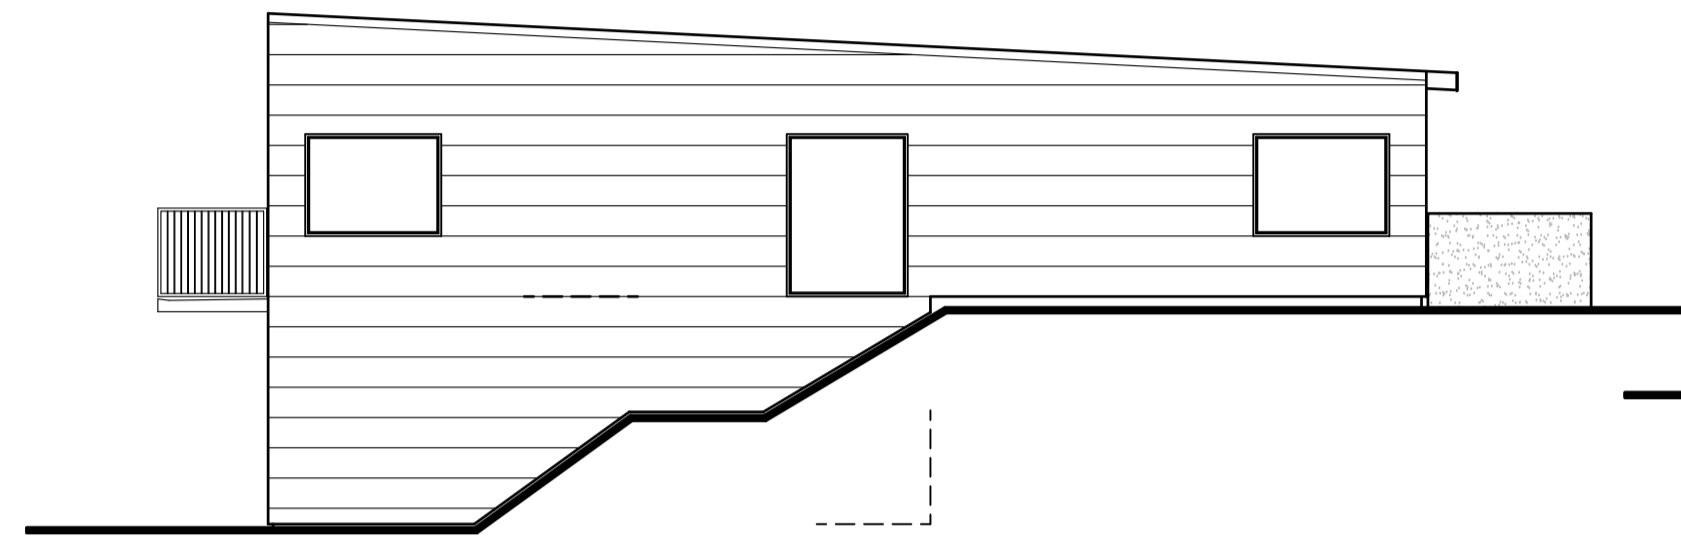

Norðvestur - 1:100