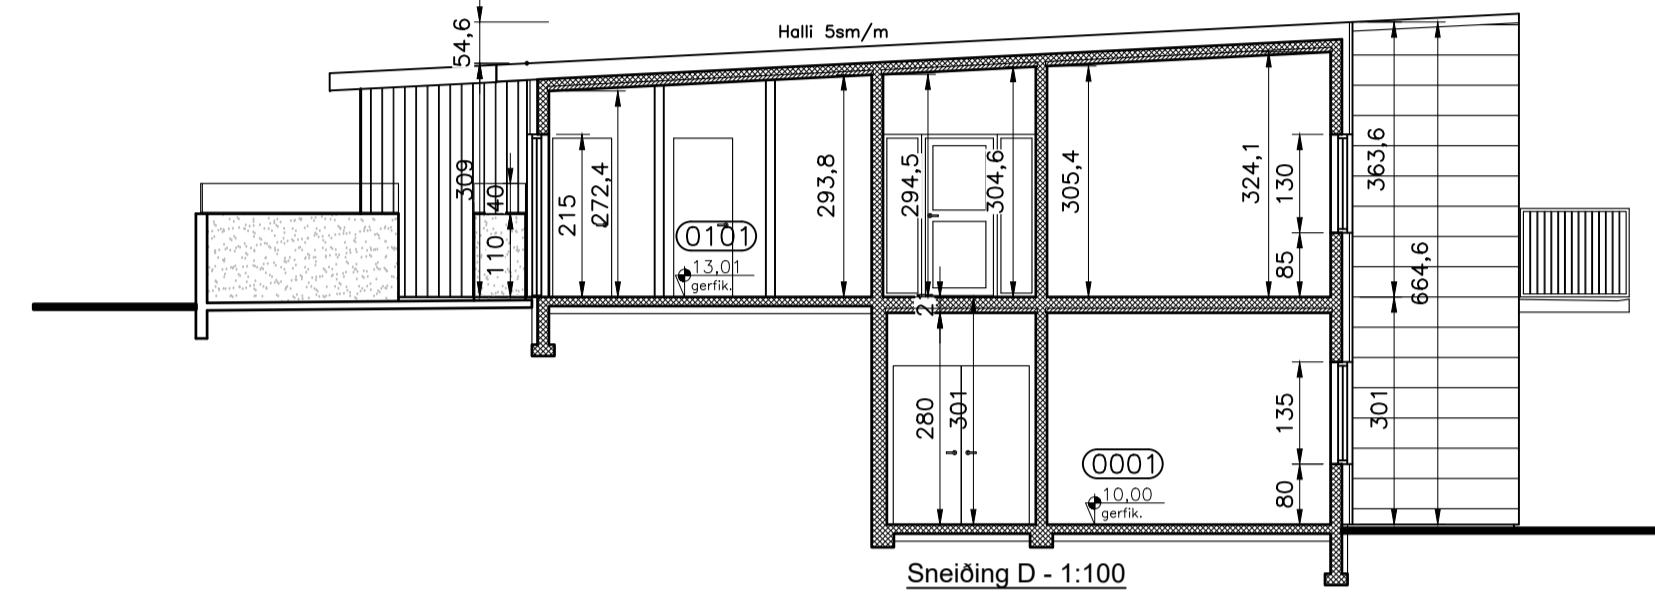

Sneiðing D - 1:100