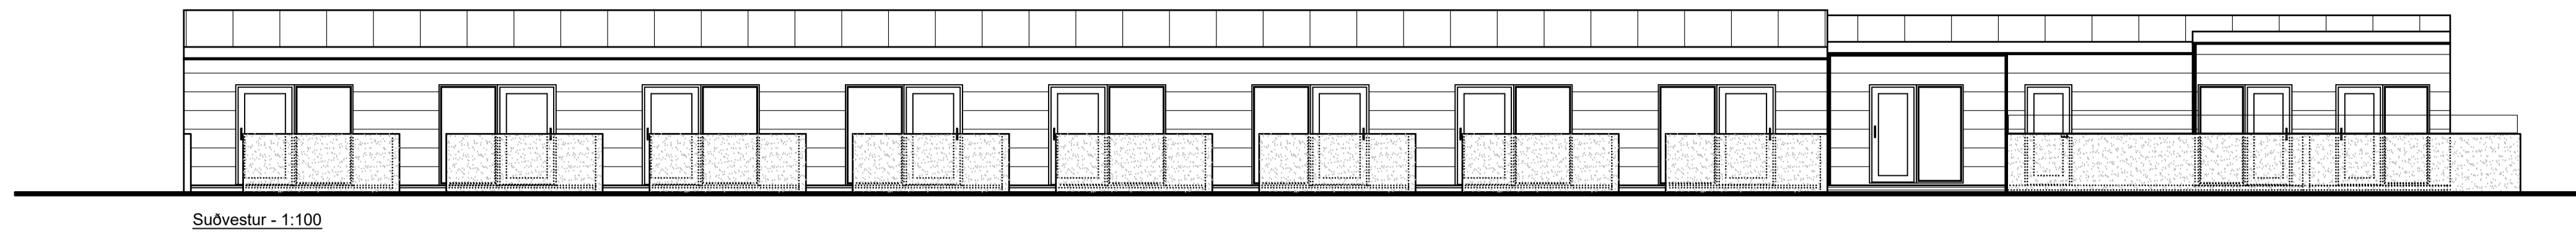

Suðvestur - 1:100