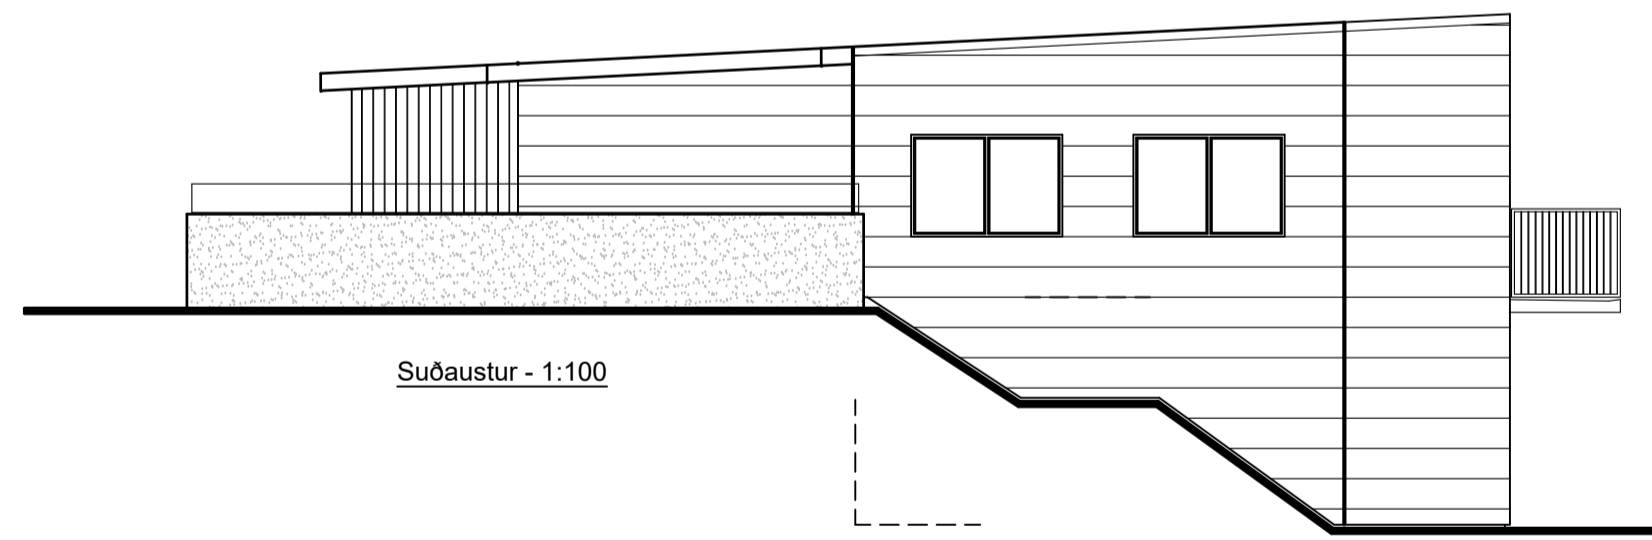

Suðaustur - 1:100