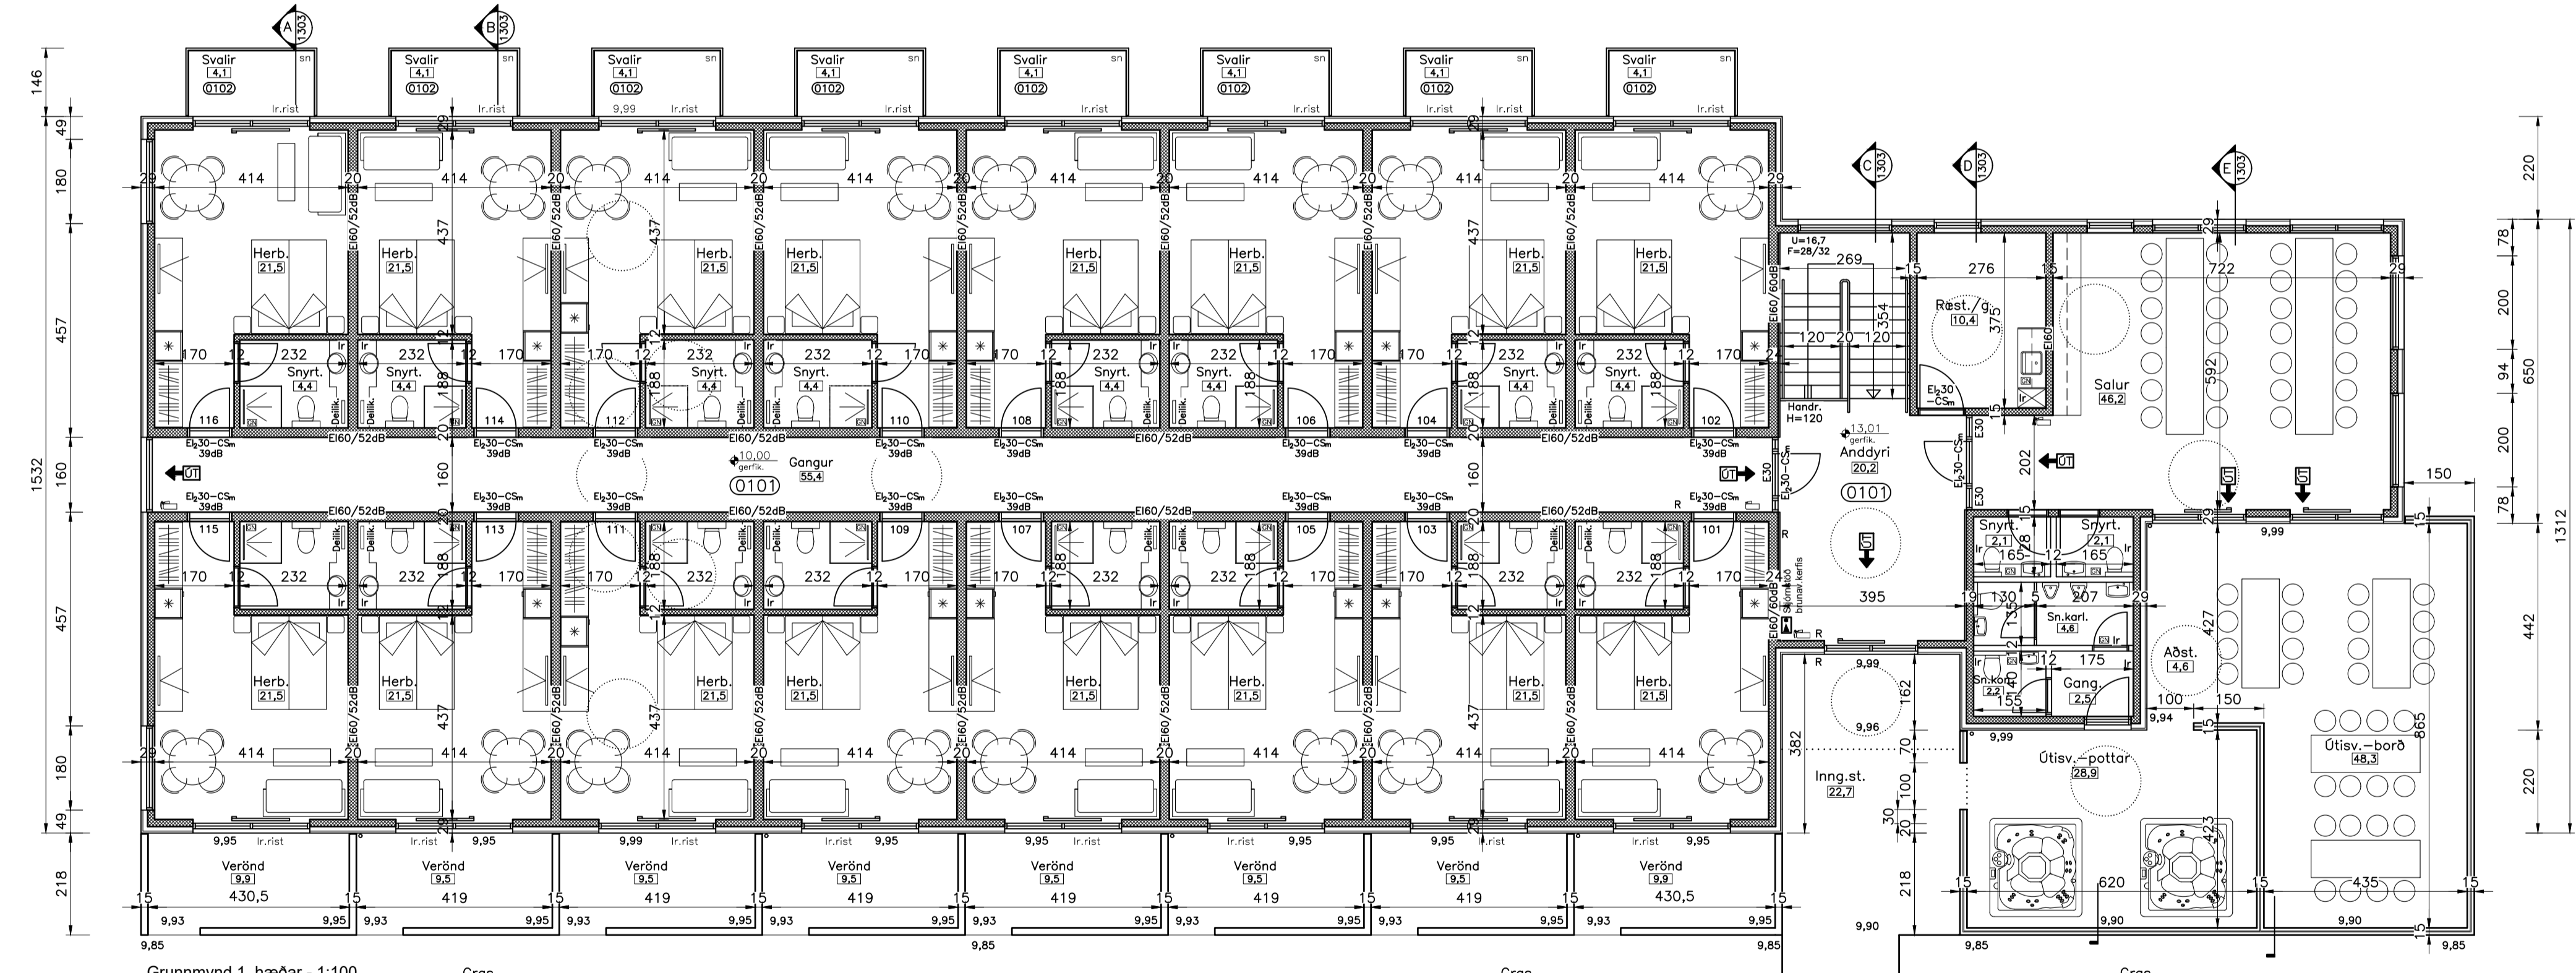

Grunnmynd kjallara - 1:100

Grunnmynd 1. hæðar - 1:100

Gras

Gras

Gras

16 bílast. 2,2x5m

Heimreið og bílast. malbikuð.

NR	DAGS	BREYTING
A		
B		
C		