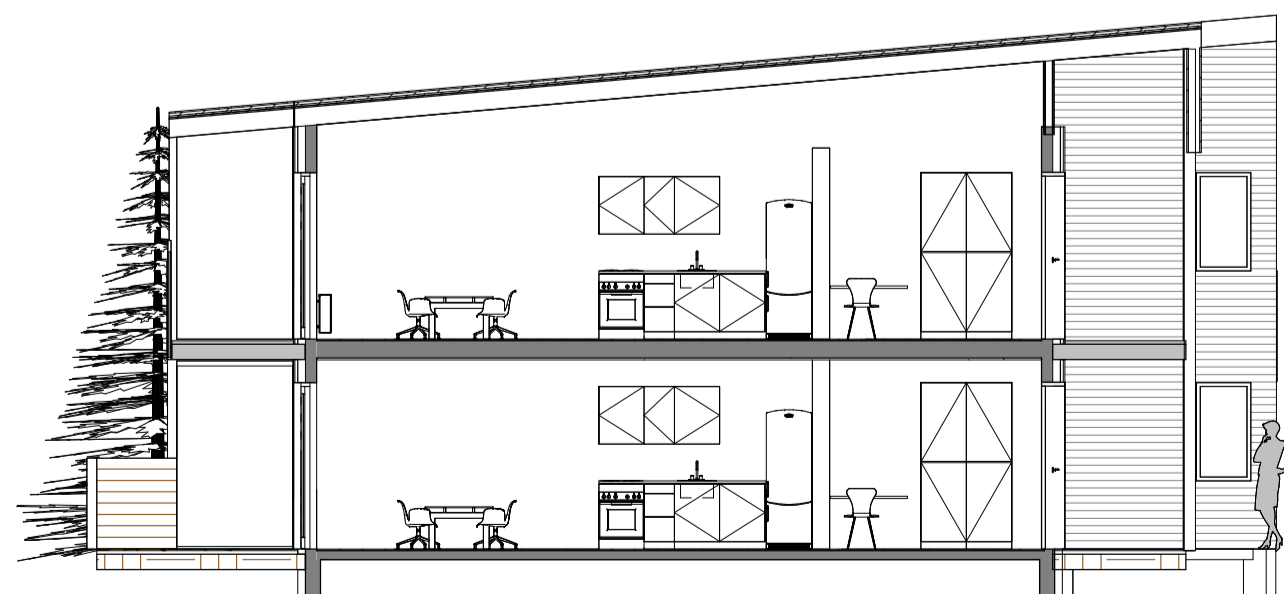

Sneiðing B-B
1:100