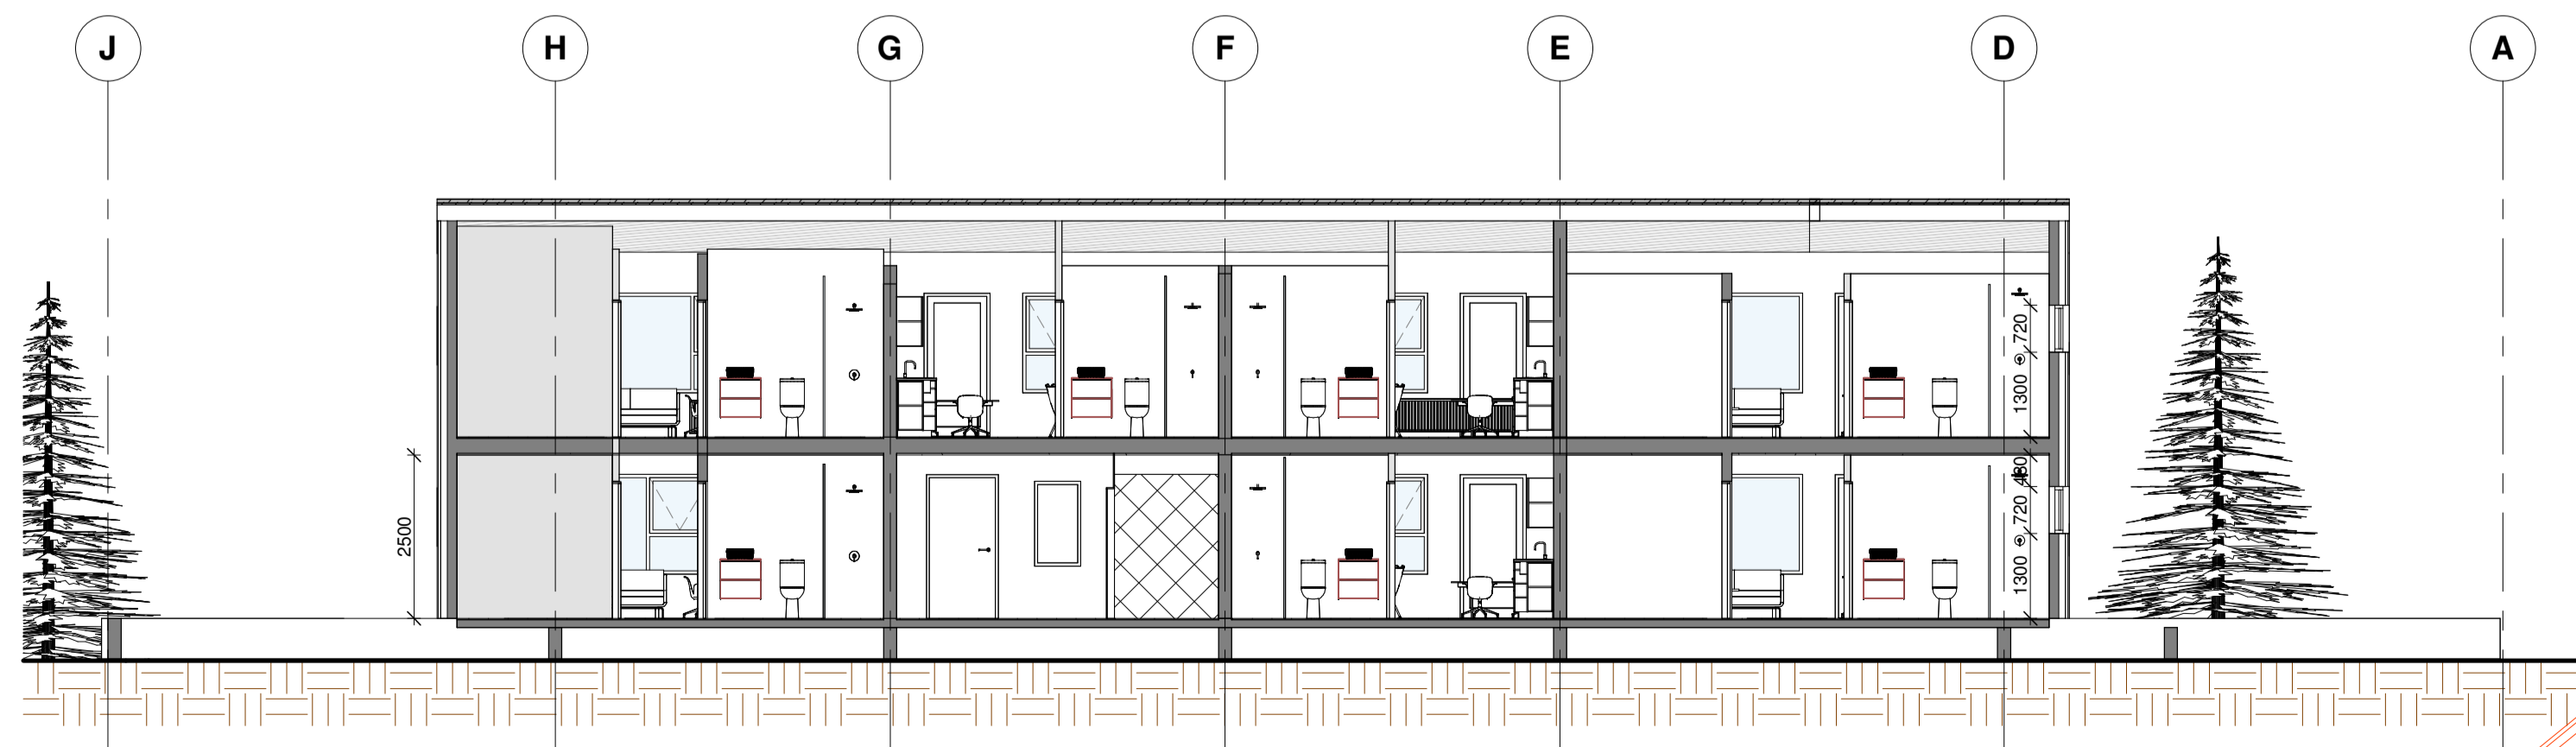

Sneiðing A-A
1:100

Útg. | Skýring / Breyting | Daga | Teknað / Vírtað

VERKLAUPI / EIGANDI

TEGUND VERKS

ADALUPPDRÁTTUR

LANDNÚMÉR:
STADGR.: 01
MHL: 1:100
BLADSTÆRD: A1
ÚTGÁFA DAGS:
TEIKNAD: SBHJ

302-

VERKNR. RÁÐNR. ÚTGÁFA