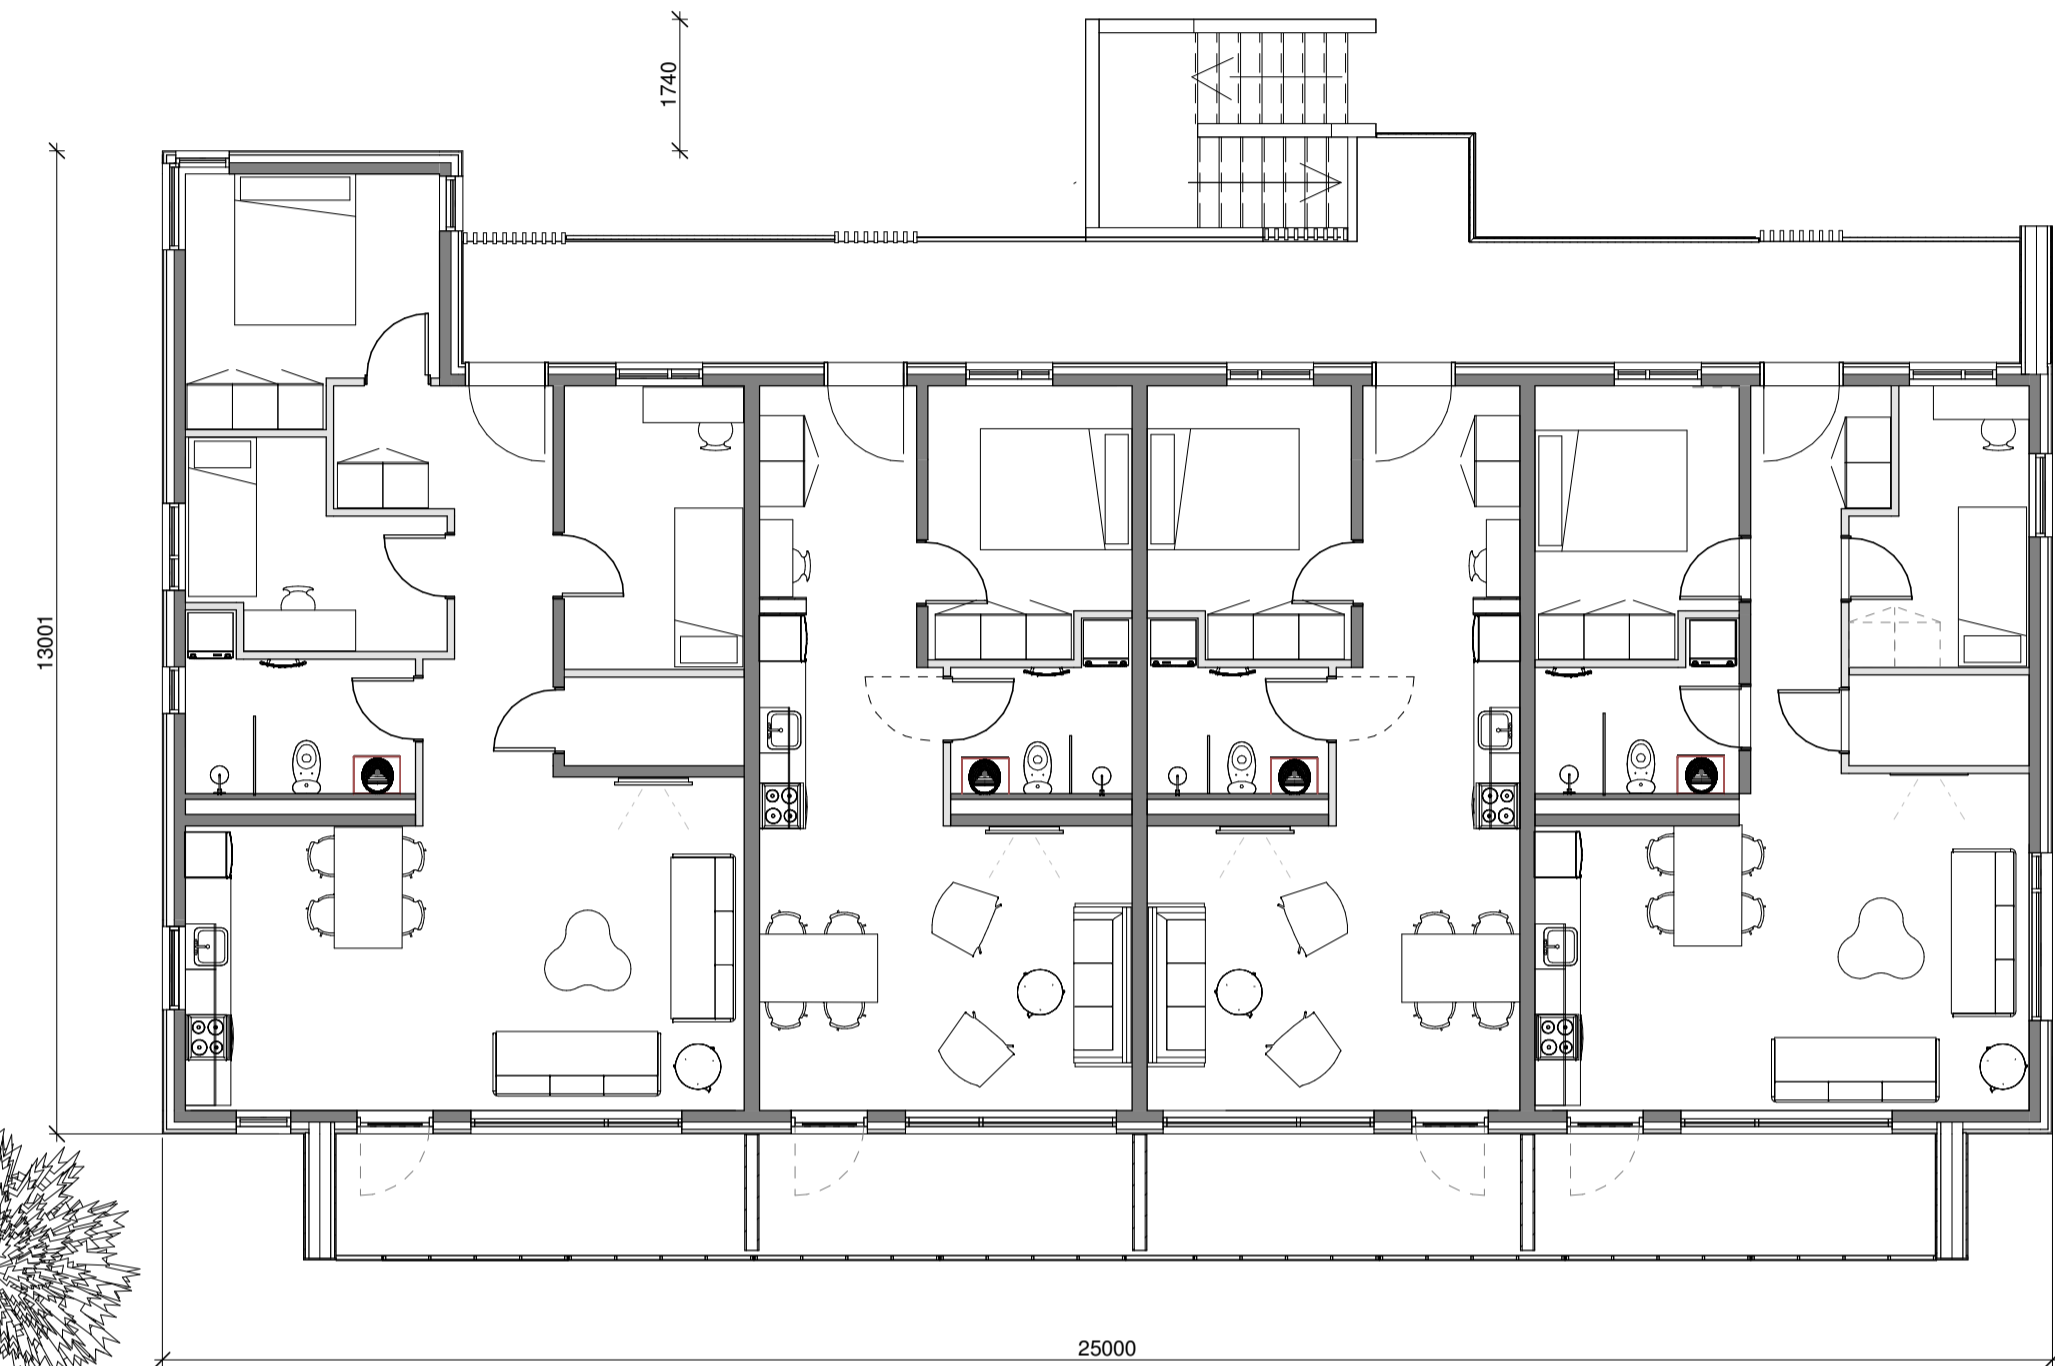

GRUNNMYND 2 HÆÐAR
1:100