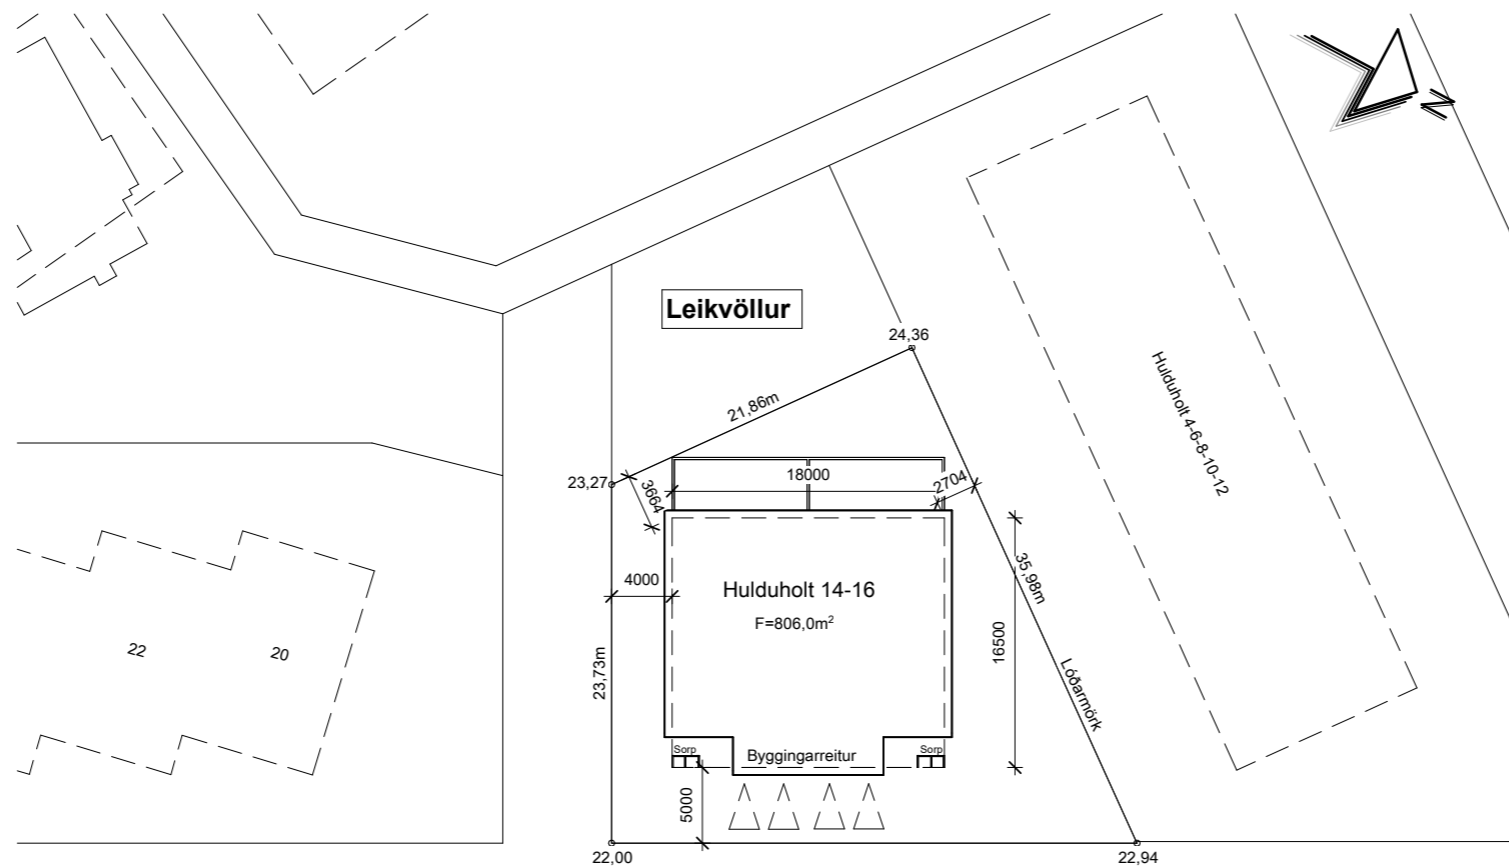

Byggingarreitur

mkv: 1 : 500

Nýr Byggingarreitur

mkv: 1 : 500

Tillaga Suður

mkv: 1 : 100

Tillaga Norður

mkv: 1 : 100