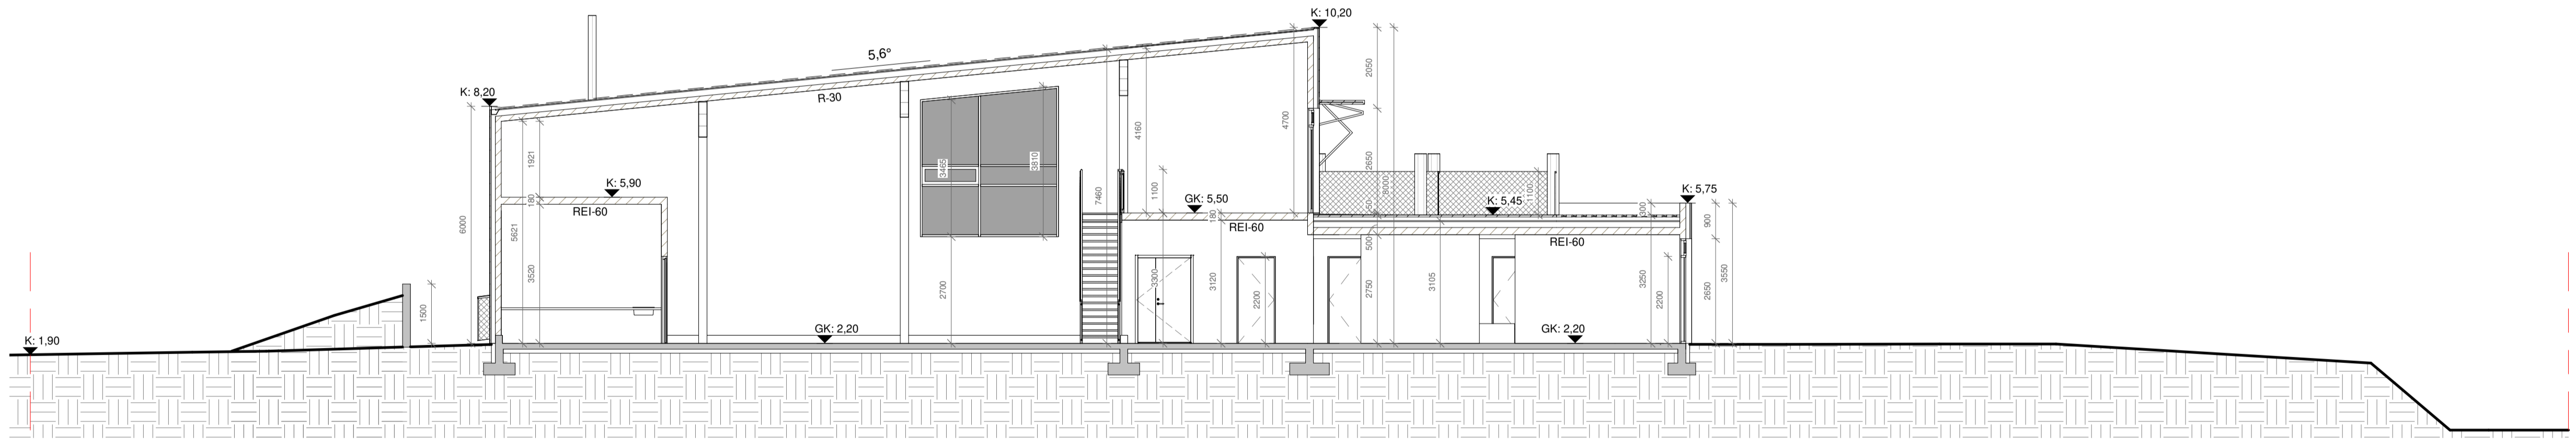

A-A Snið
1 : 100