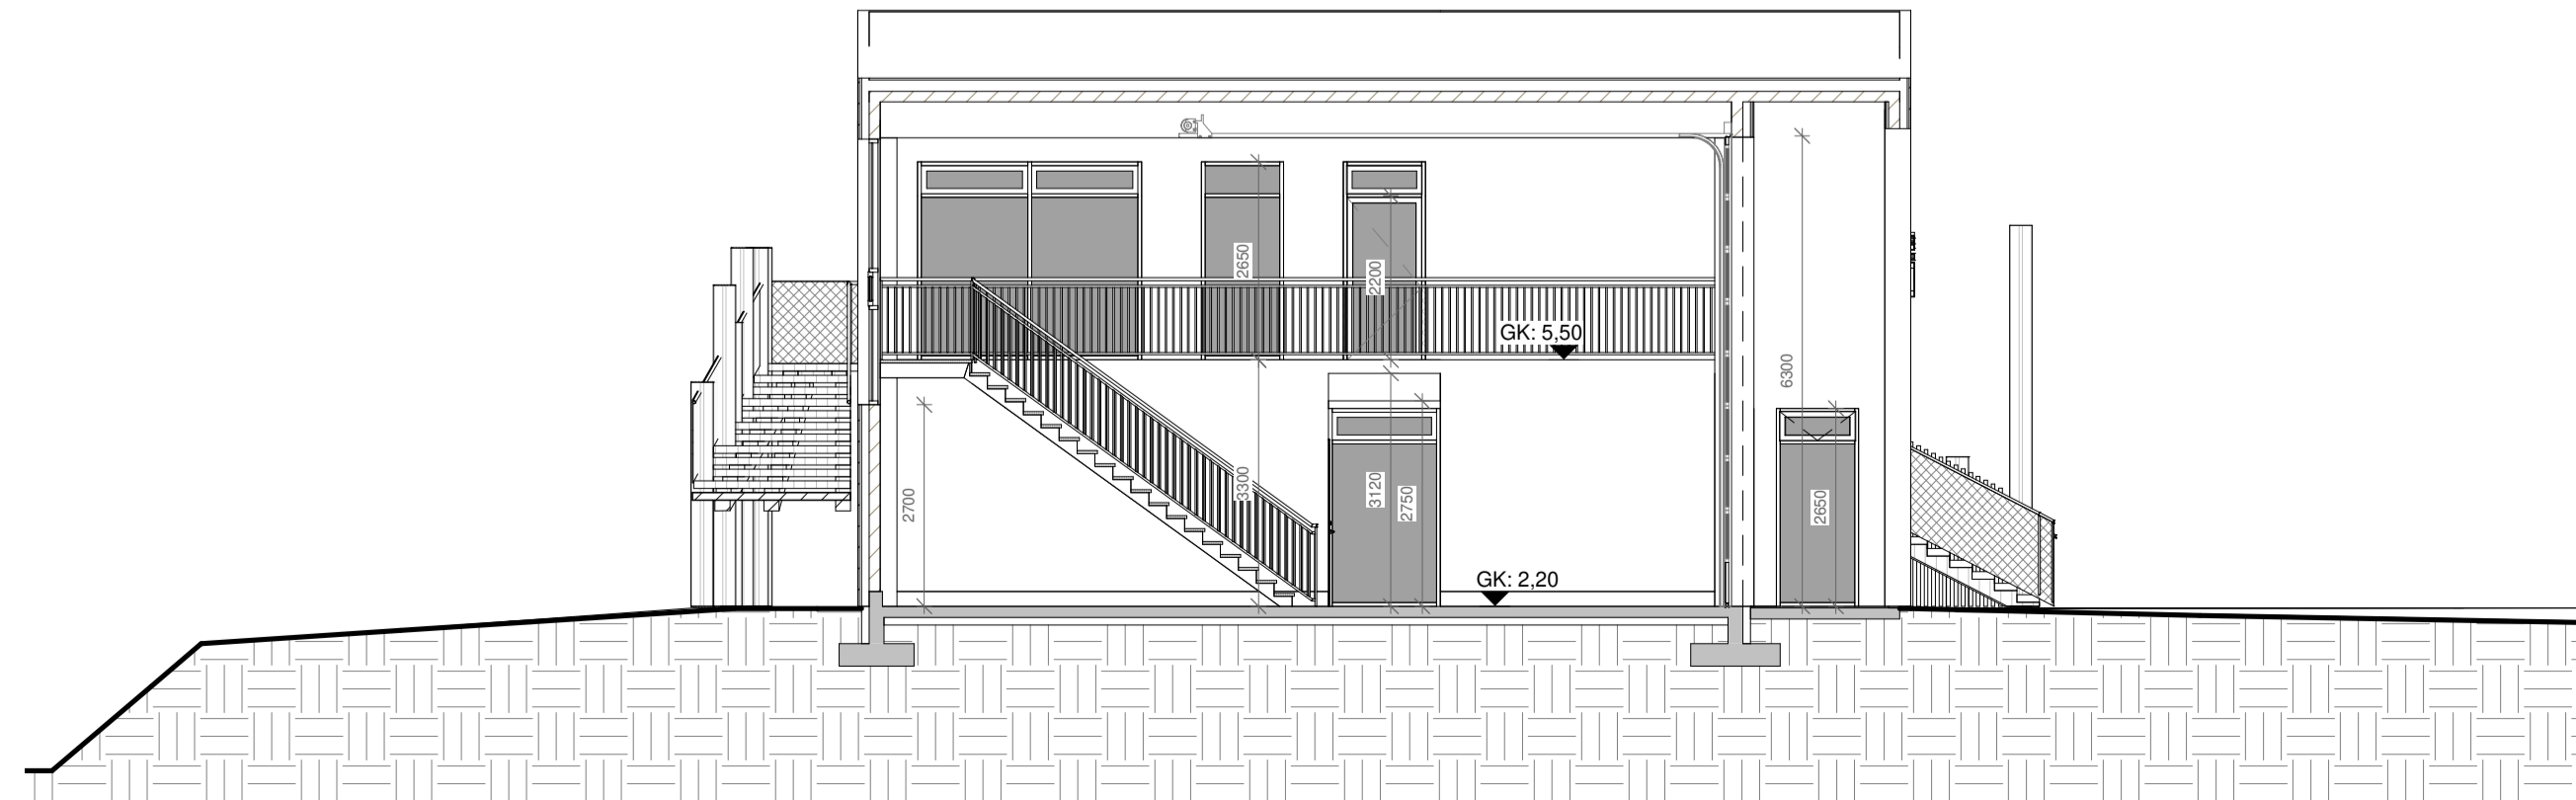

B-B Snið
1 : 100