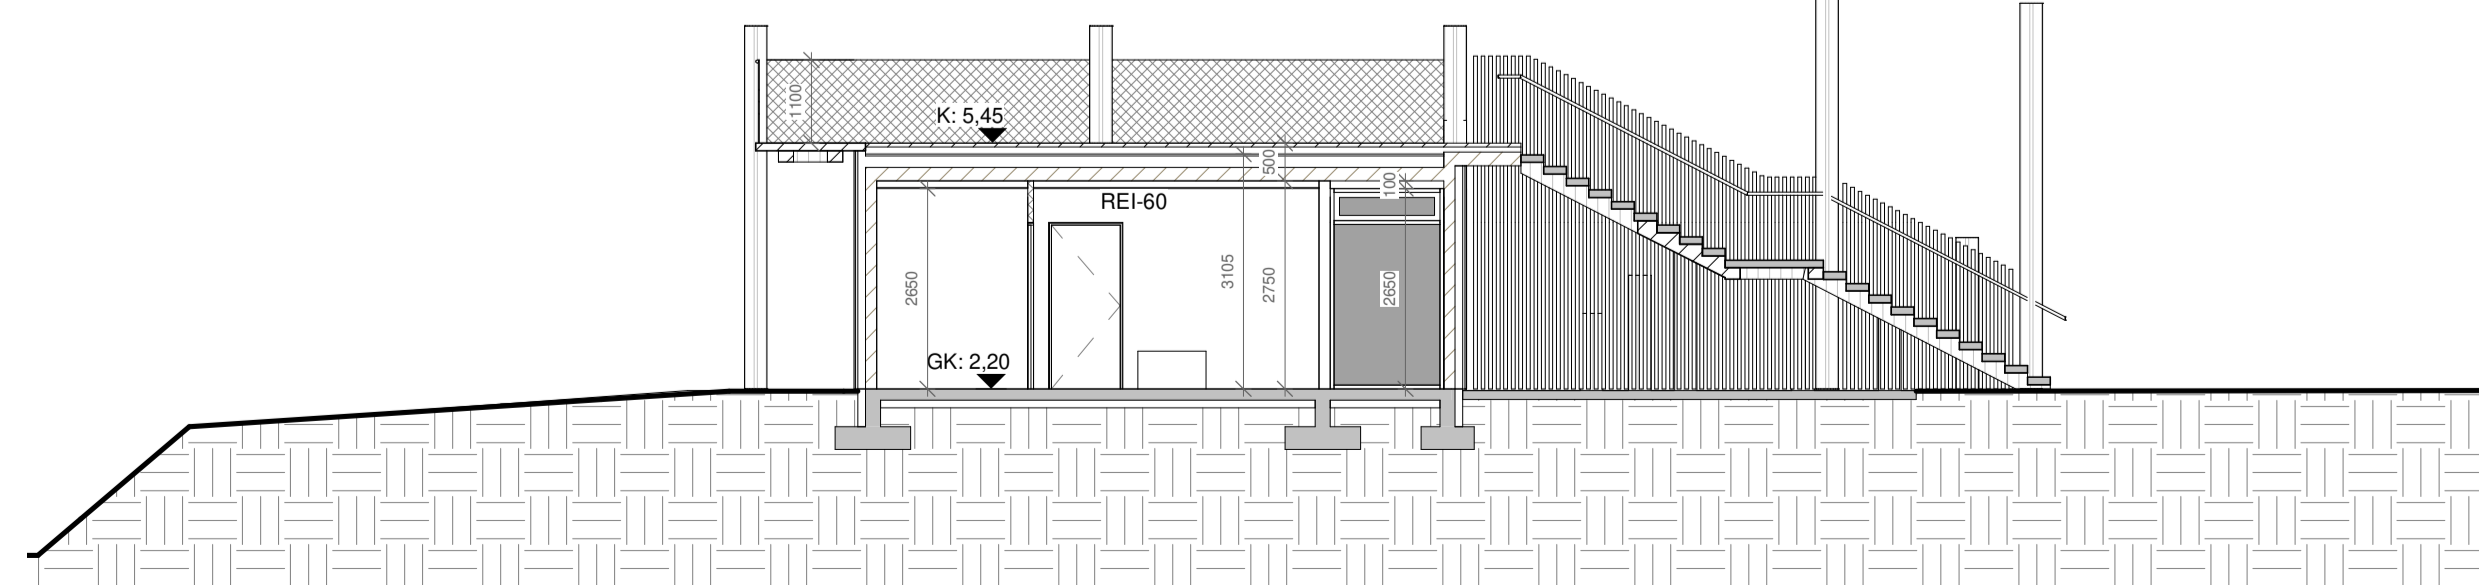

C-C Snið
1 : 100

Útg. | Dags.	Breyting	Br.af.
Verkefni:		
Nökkvi		
Staður:		
Drottningarbraut 1		
Teikniflokkur:		
Aðalteikningar		
Landnúmer:	L173492	Staðgreinir: 6000-1-18811200
Grunnmynd og snið		
Teiknað af:	AT	Mælikvarði: 1 : 100
Yfirarið af:	FH, AMH	Dagsetning: 17.04.2020
Hönnuður:		
Hönnunarstjóri:		
Anna Margrét Hauksdóttir arkitekt - kt. 120665-3169 Anton Örn Brynjarsson verkfræðingur - kt. 270569-7199 Fanney Hauksdóttir arkitekt - kt. 170561-7249		
AVH ehf. - Arkitektúr-Verkfæðl-Hönnun Kaupvangi - Myrteveg - 600 Akureyri / Sími: 492 4400 Hagafellstræti 27 - 101 Reykjavík - Sími: 561 4400 avh@avh.is - www.avh.is	A-102 Númer	Útgáfa
HÖNNUÐUR ÁSKILUR SER ALLAN RETTA A TEKNINGUM - FJÓLFÓLDUN ER HÁB SKRIFLEGGU SAMBYRKKI		

Vísib. 17.4.2020 10:23:36

Blásteini AT