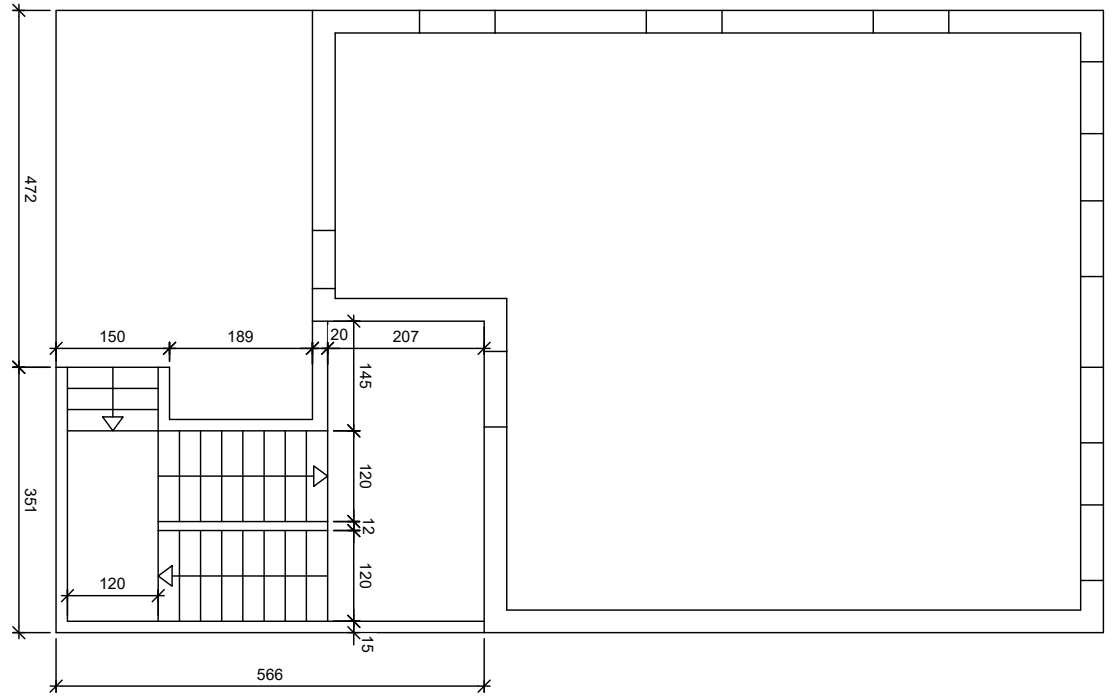

ÚTLIT VESTUR

GRUNNMYND 1:100

ÚTLIT NORÐVESTUR

ÚTLIT OFAN

GRUNNMYND MIÐ-OG EFSTA HÆÐAR
Mkv 1:70