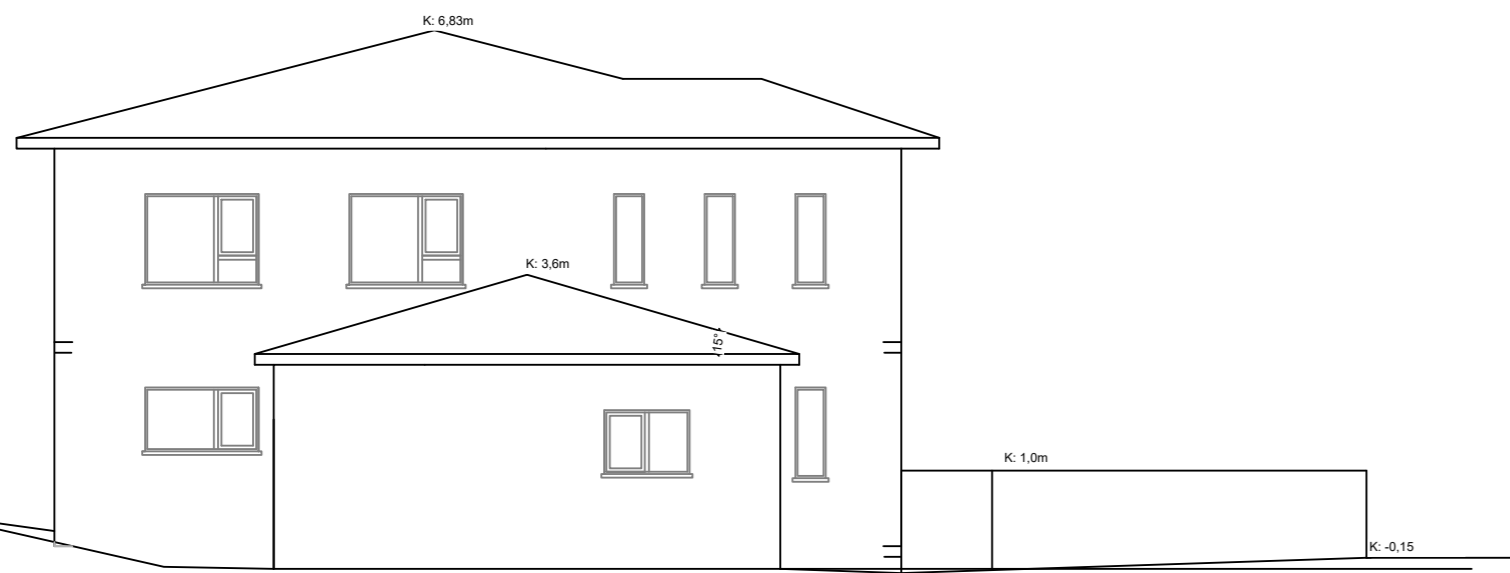

Vesturhlíð

Austurhlíð

Norðurhlíð

Afstöðumynd 1:500

NR	DAGS	BREYTING
A		
B		
C		

Ástæða:

VERKHETTI			
Byggðavegur 152 Bílgeymsla			
HEITI TEIKNINGAR			
Grunnmynd, snið, útlit og afstöðumynd.			
VERK NR	TEIKN. NR	KVARDI	DAGS
xxxxxx	1302	1:100/1:500	12 06 2020
HANNAD	TEIKNAD	YFIRFARID	BREYTING
VB	VB		
Magnús Valur Benediktsson Byggingarfræðingur kt 190570-3719			
Ástæða höfundar:		Ástæða hönnuðar/teiknara:	