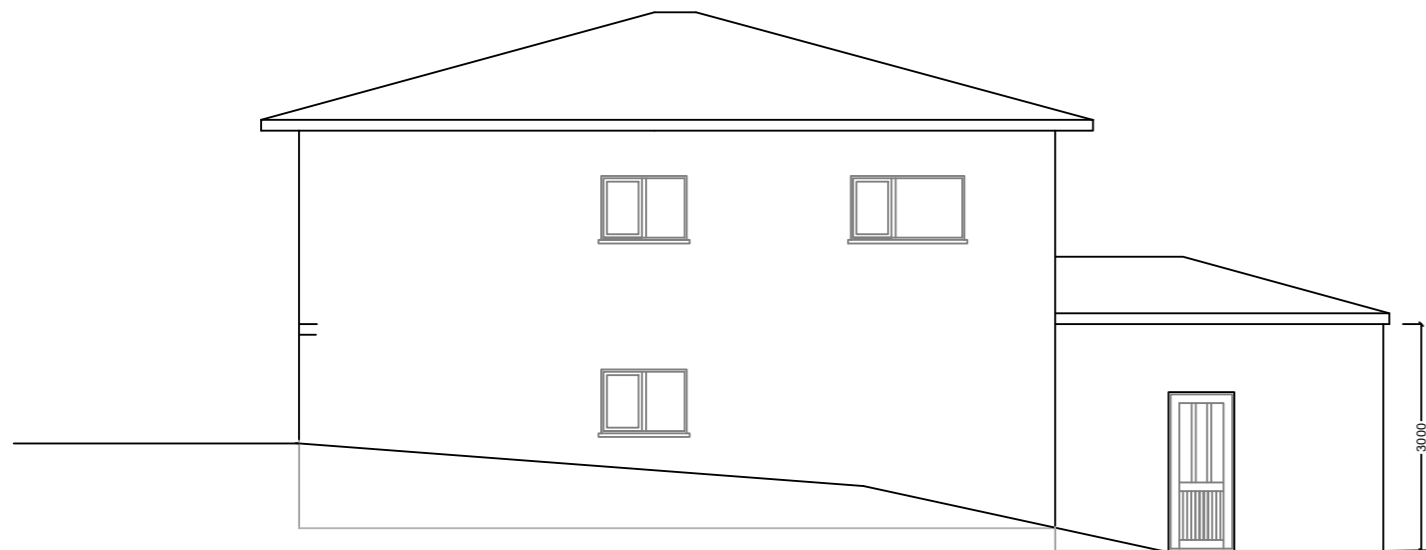

Vesturhlíð

Austurhlíð

Norðurhlíð

Afstöðumynd 1:500

NR	DAGS	BREYTING
A		
B		
C		

Ástæða:

VERKHETTI			
Byggðavegur 152 Bílgeymsla			
HEITI TEIKNINGAR			
Grunnmynd, snið, útlit og afstöðumynd.			
VERK NR	TEIKN. NR	KVARDI	DAGS
xxxxxx	1302	1:100/1:500	12 06 2020
HANNAD	TEIKNAD	YFIRFARID	BREYTING
VB	VB		
Magnús Valur Benediktsson Byggingarfræðingur kt 190570-3719			
Ástæða höfundar:		Ástæða hönnuðar/teiknara:	