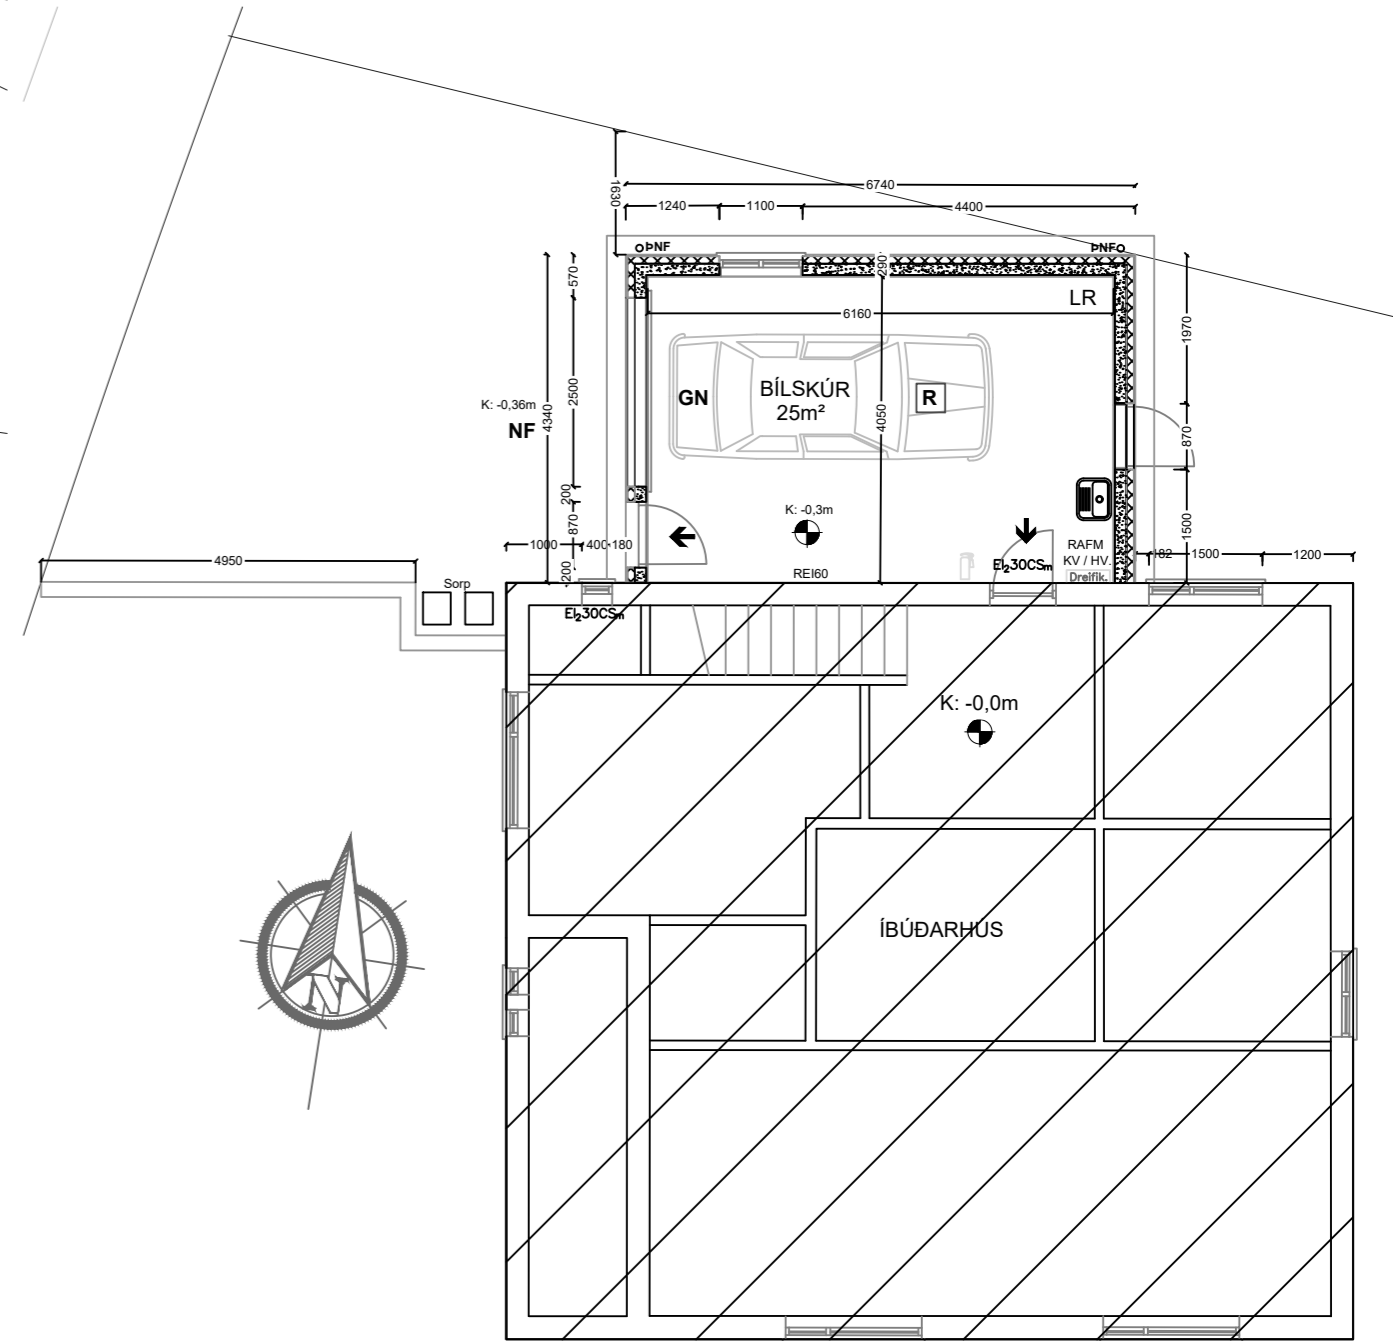

Vesturhlíð

Austurhlíð

Norðurhlíð

Afstöðumynd 1:500

NR	DAGS	BREYTING
A		
B		
C		

Ástæða:

VERKHETTI			
Byggðavegur 152 Bílgeymsla			
HEITI TEIKNINGAR			
Grunnmynd, snið, útlit og afstöðumynd.			
VERK NR	TEIKN. NR	KVARDI	DAGS
xxxxxx	1302	1:100/1:500	12 06 2020
HANNAD	TEIKNAD	YFIRFARID	BREYTING
VB	VB		
Magnús Valur Benediktsson Byggingarfræðingur kt 190570-3719			
Ástæða höfundar:		Ástæða hönnuðar/teiknara:	