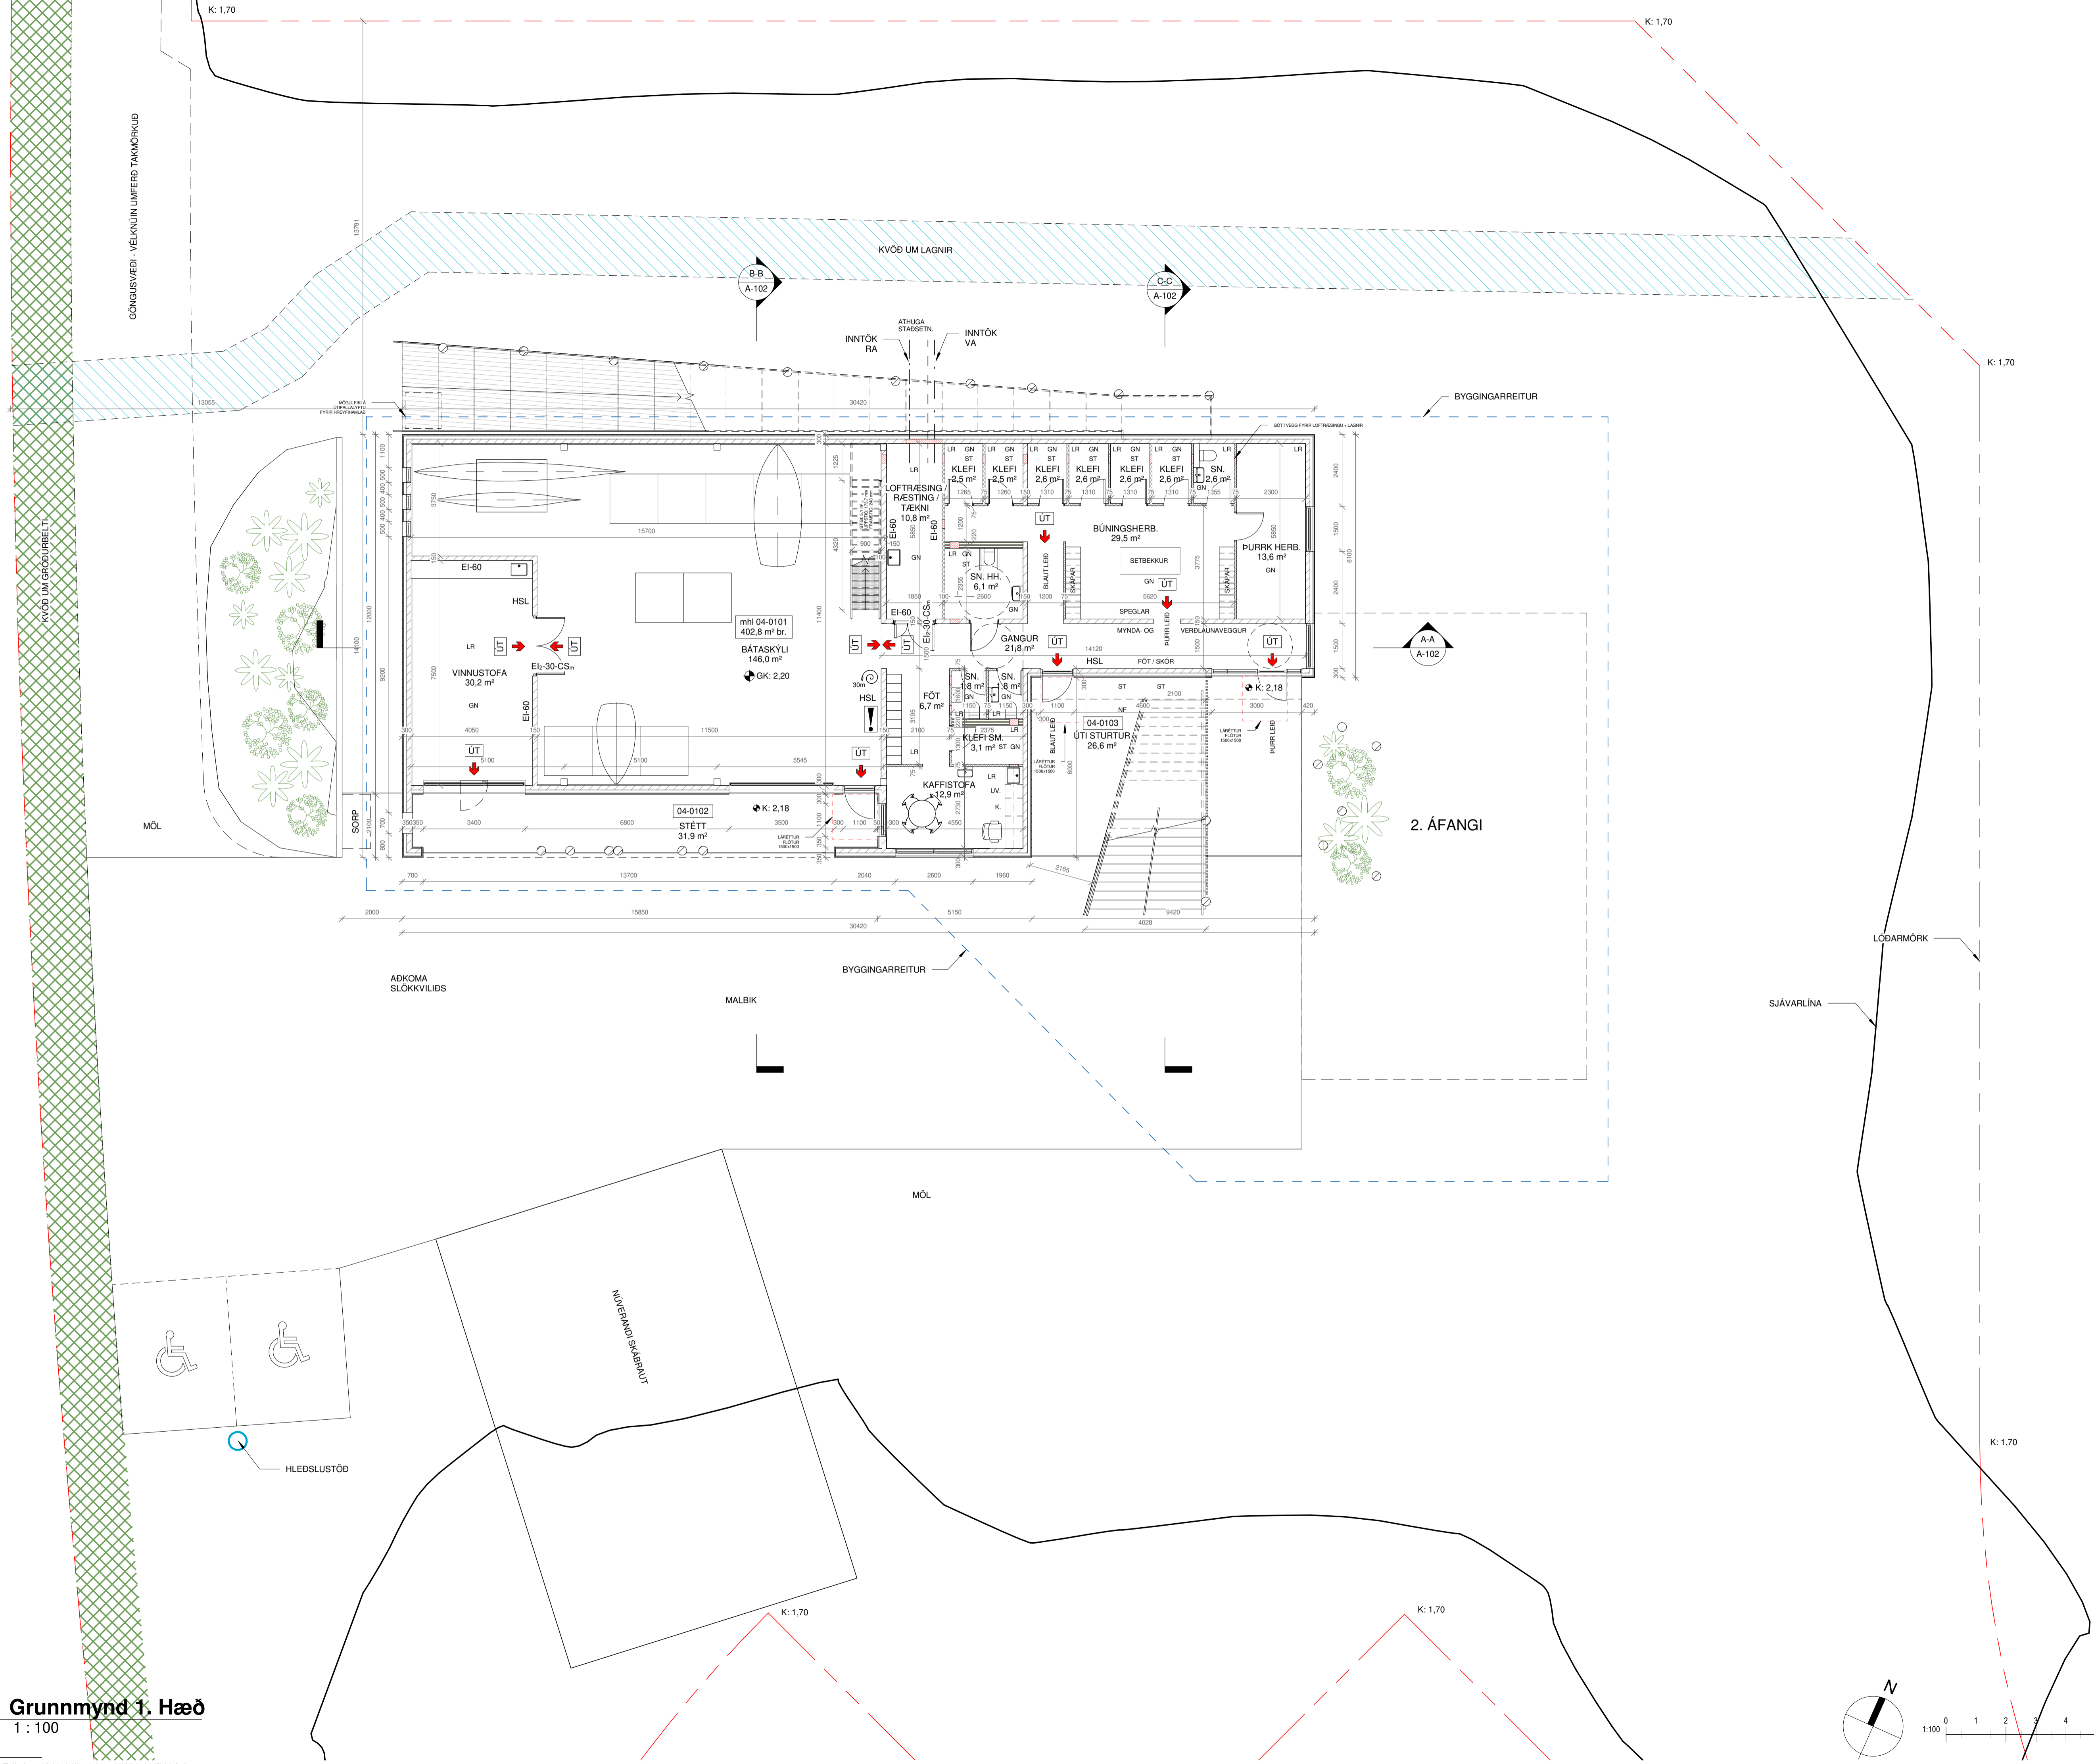

Viðb. 17.4.2020 10:23:34

1 Grunmynd 1. Hæð

1 : 100

Útg.	Dags.	Breyting	Braf.
Verkefni:			
Nökkvi			
Staður:			
Drottningarbraut 1			
Teikniflokkur:			
Aðalteikningar			
Landnúmer:	L173492	Staðgreinir:	6000-1-18811200
Grunmynd			
1. hæð			
Teiknað af:	AT	Mælikvarði:	1 : 100
Yfirarið af:	FH, AMH	Dagsetning:	17.04.2020
Hönnuður:			
Hönnunarstjóri:			
Anna Margrét Hauksdóttir arkitekt - kt. 120665-3169 Anton Örn Brynjarsson verkfræðingur - kt. 270559-7199 Fanney Hauksdóttir arkitekt - kt. 170561-7249			
AVH ehf. - Arkitektúr-Verkfræði-Hönnun Kaupungur - Myrtevegur - 600 Akureyri / Sími: 492 4400 Hagstofustæð 27 - 101 Reykjavík / Sími: 561 4400 avh@avh.is - www.avh.is		A-101 Númer Útgáfa	
HÖNNUÐUR ÁSKILUR SÉR ALLAN RÉTTA A TERNINGUM - FÖLUFÖLÐUN ER HÁB SKRIFLEGGU SAMBÝKKI			

Blásteini: AT